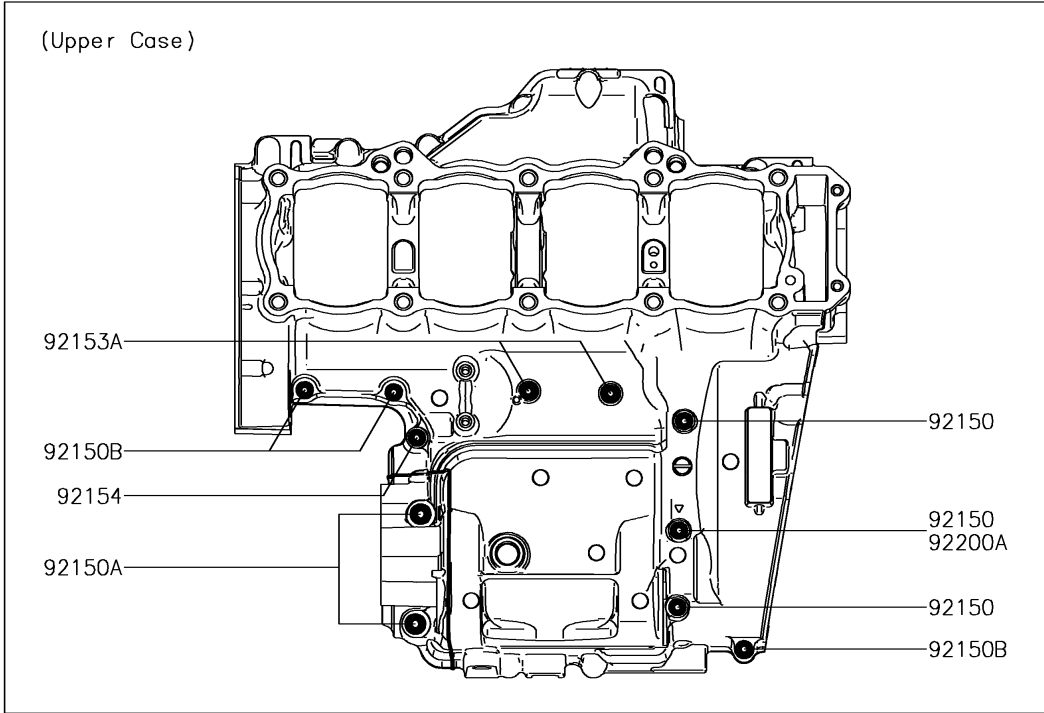

## PARTS DIAGRAM

### Crankcase Bolt Pattern

E1412

## PARTS LIST