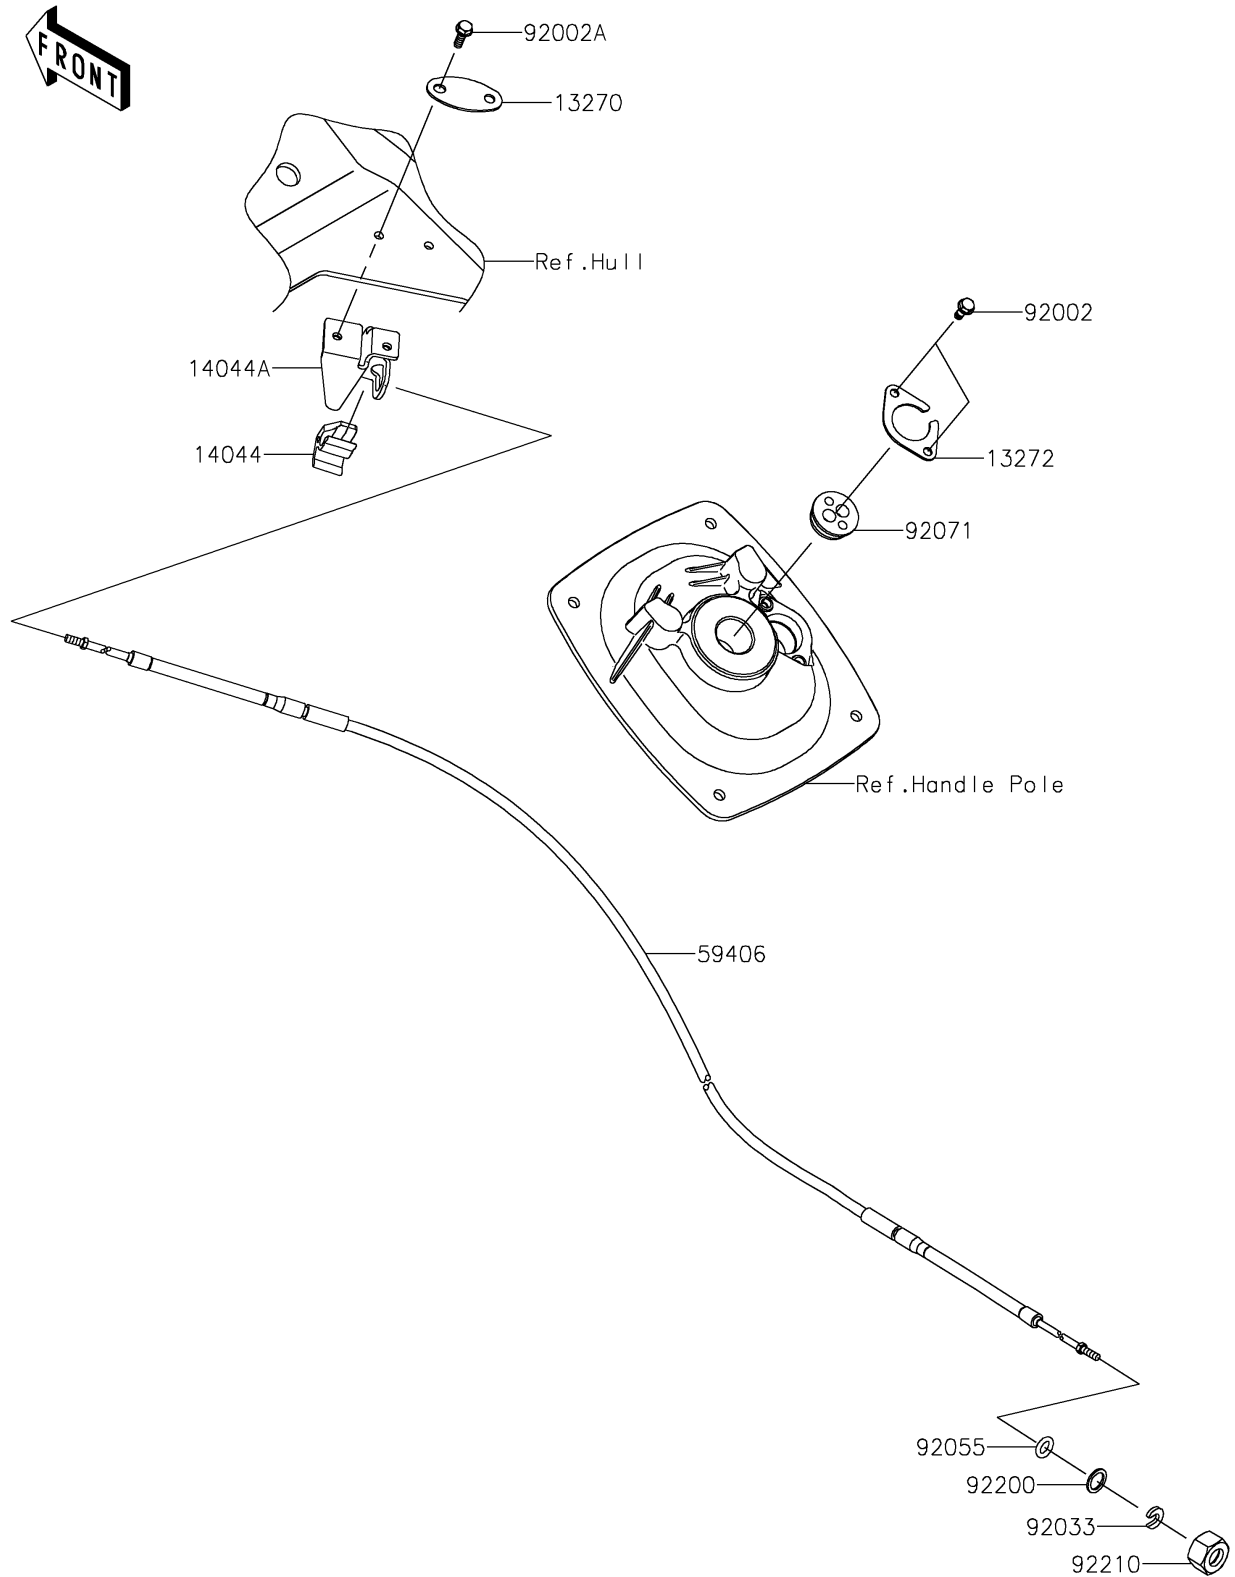

2026 JET SKI® STX® 160LX

PARTS DIAGRAM

Cables

F3175

2026 JET SKI® STX® 160LX

PARTS LIST

Cables

ITEM NAME	PART NUMBER	QUANTITY
-----------	-------------	----------
