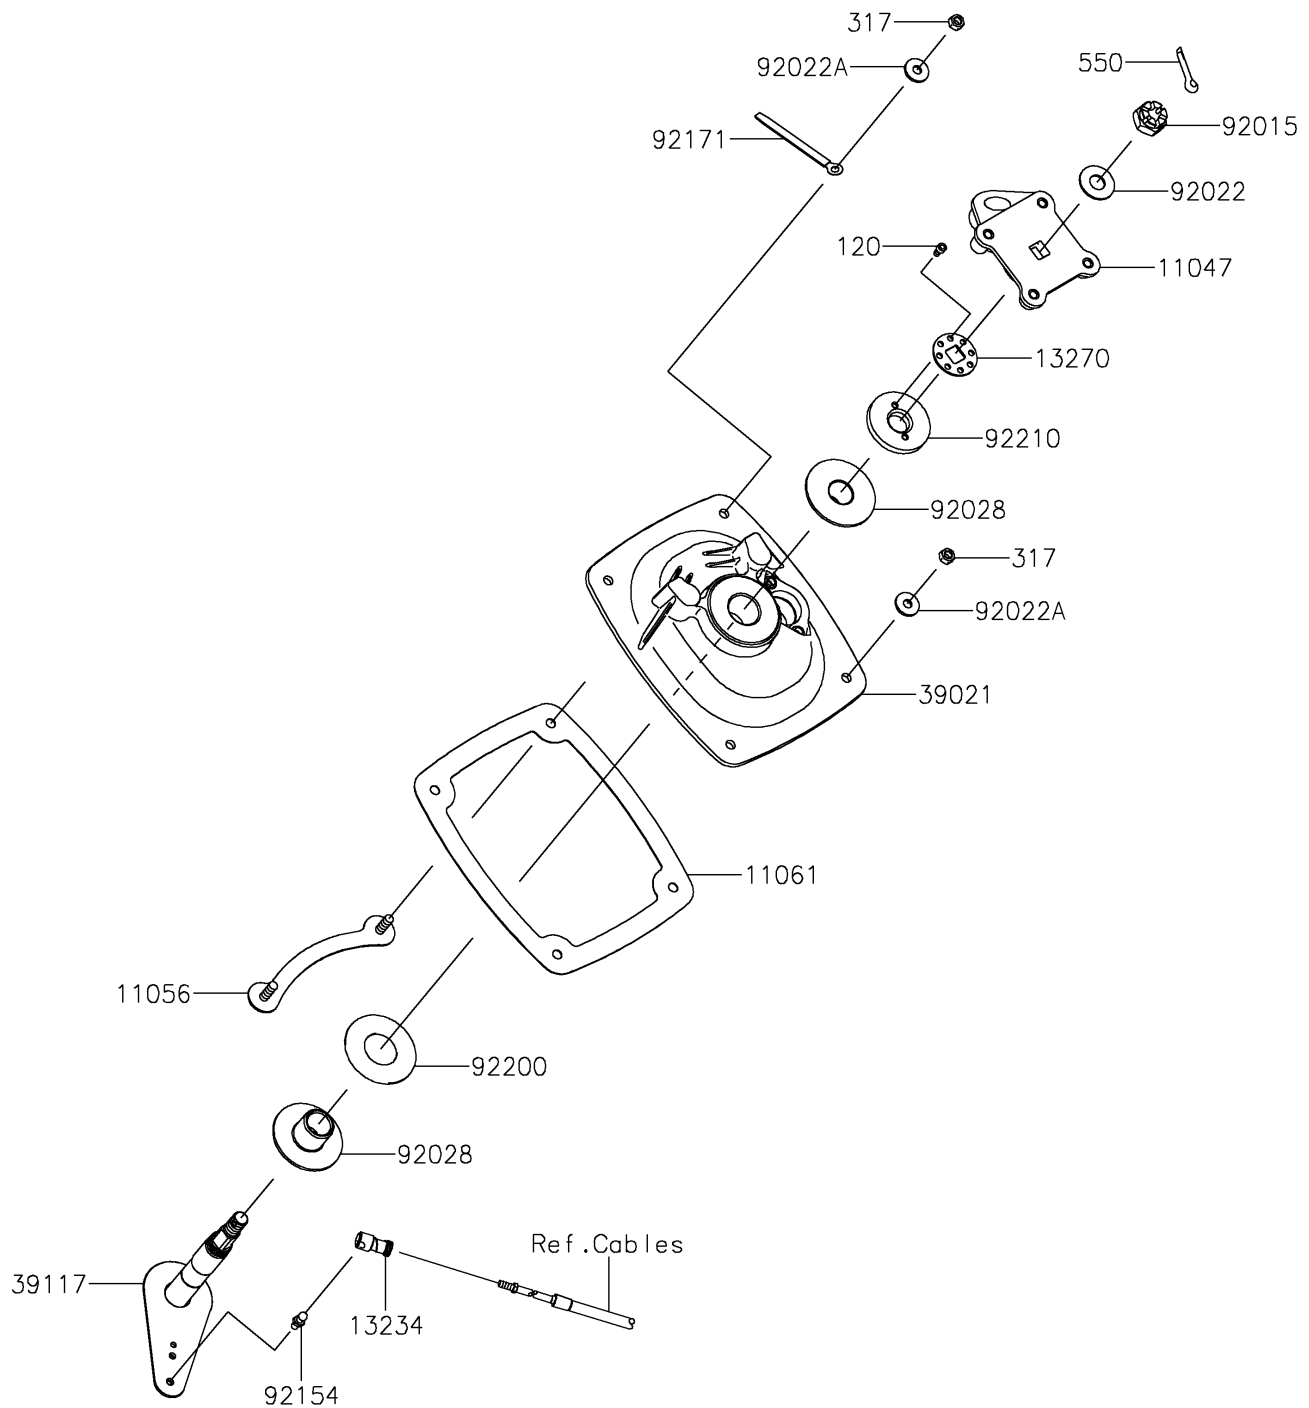

2026 JET SKI® STX® 160LX

PARTS DIAGRAM

Handle Pole

F3171

2026 JET SKI® STX® 160LX

PARTS LIST

Handle Pole

ITEM NAME

PART NUMBER

QUANTITY
