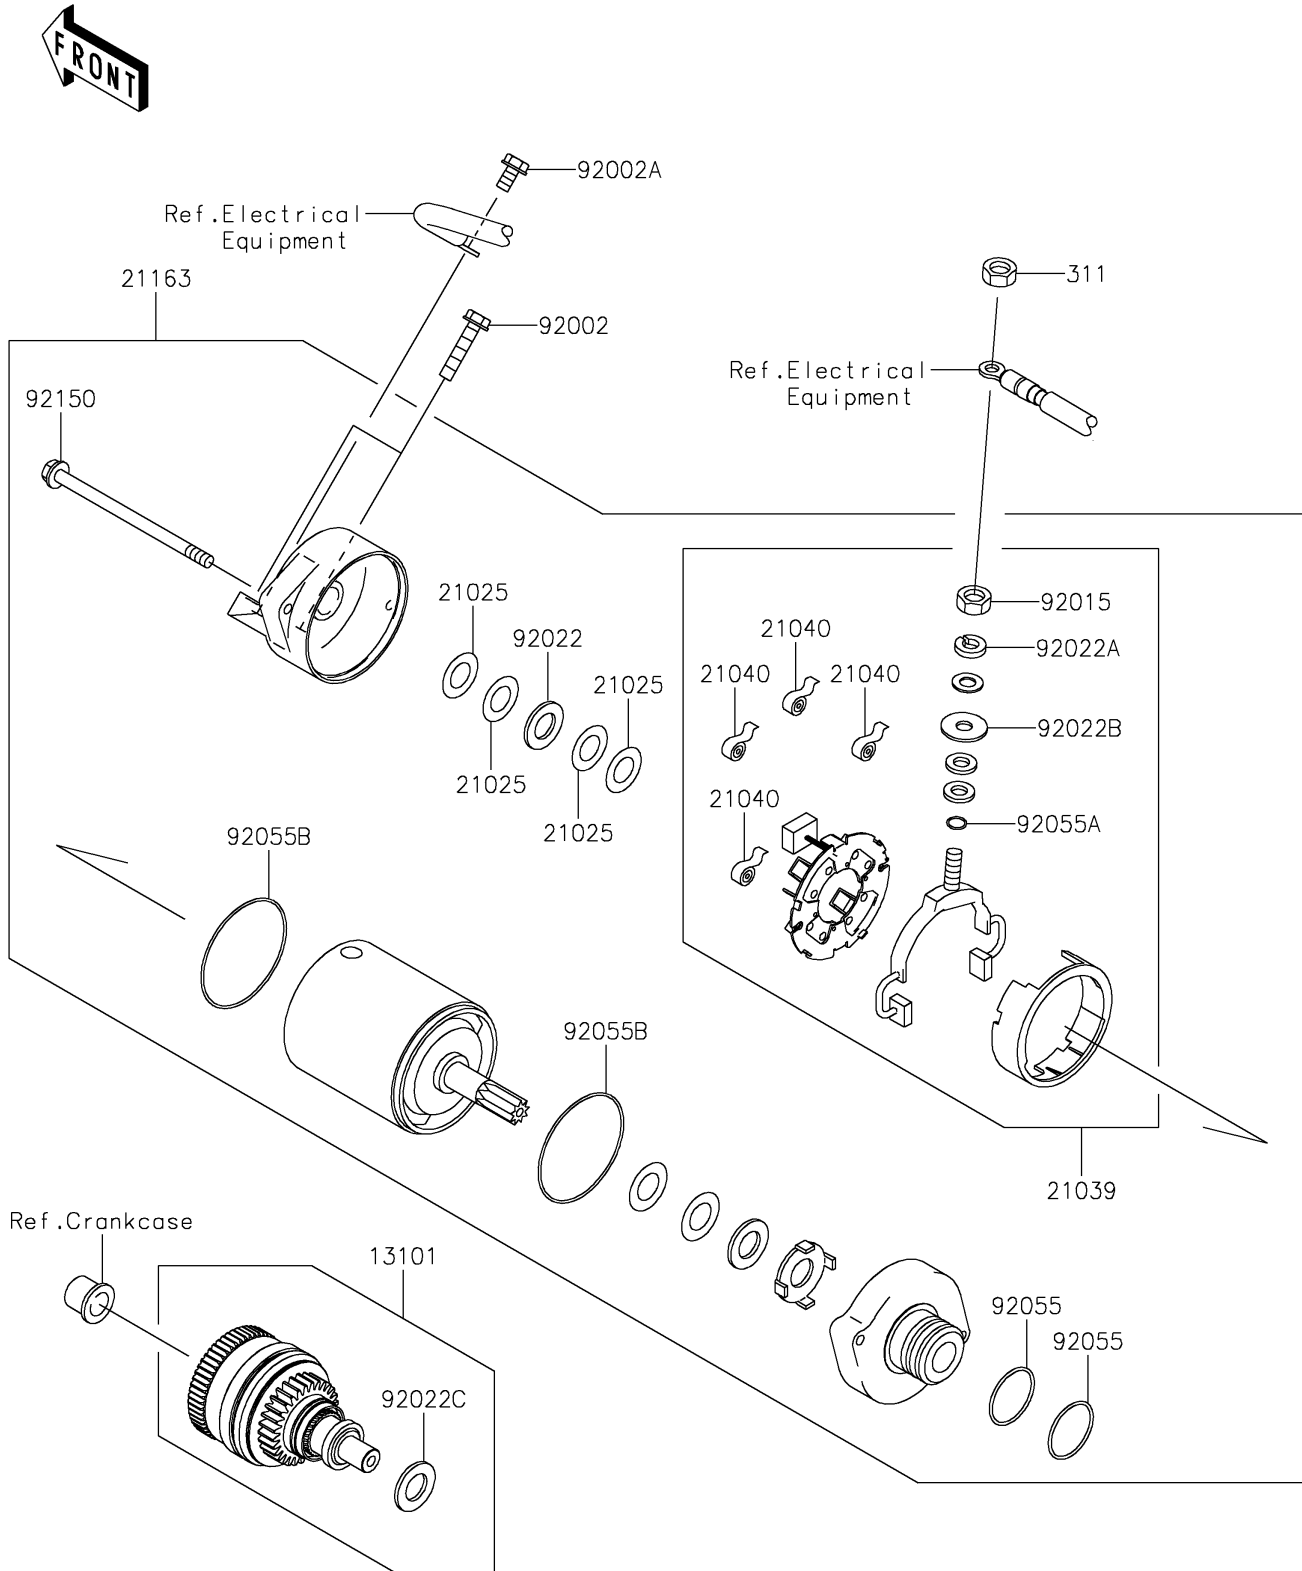

# 2026 JET SKI® STX® 160LX

## PARTS DIAGRAM

### Starter Motor

E1840

## PARTS LIST Starter Motor

ITEM NAME	PART NUMBER	QUANTITY
-----------	-------------	----------

---