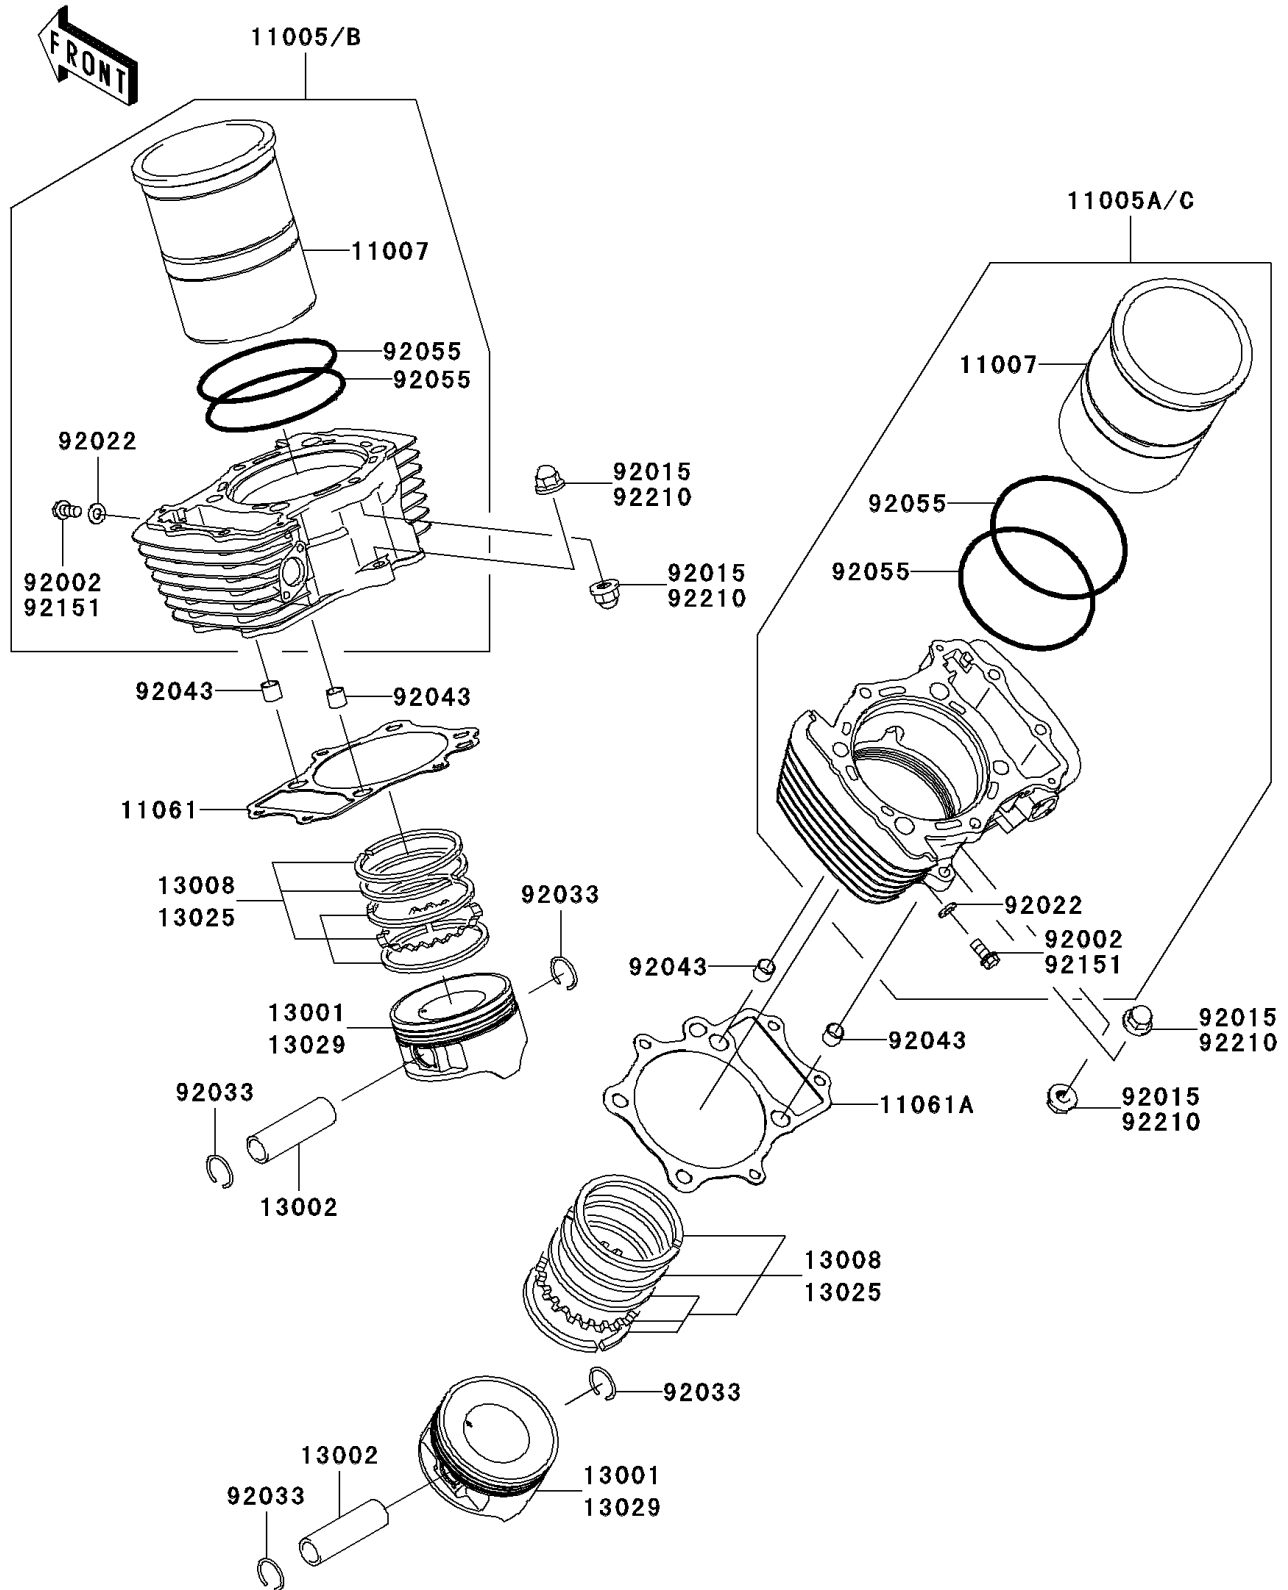

2004 Vulcan 1600 Classic

PARTS DIAGRAM

Cylinder/Piston(s)

E1120

2004 Vulcan 1600 Classic

PARTS LIST

Cylinder/Piston(s)

ITEM NAME

PART NUMBER

QUANTITY
