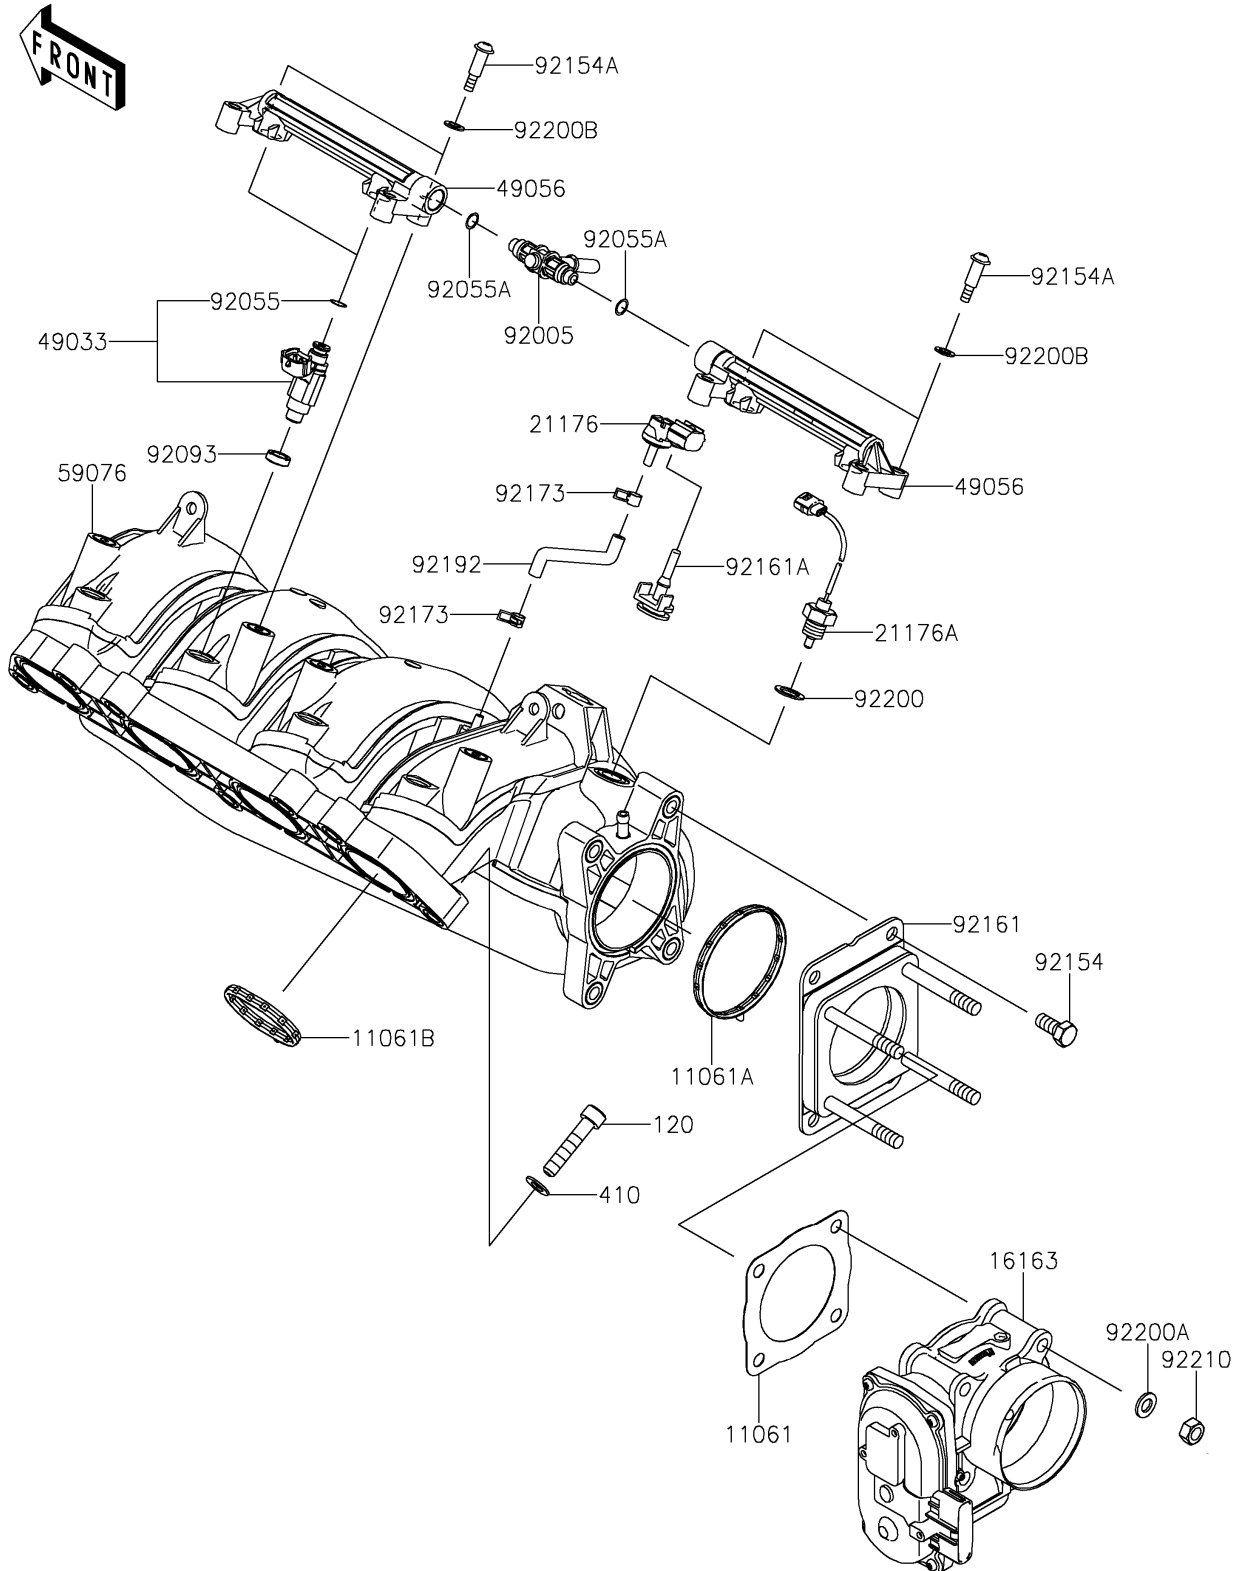

2026 JET SKI® STX® 160LX

PARTS DIAGRAM

Throttle

E1510

2026 JET SKI® STX® 160LX

PARTS LIST

Throttle

ITEM NAME	PART NUMBER	QUANTITY
-----------	-------------	----------
