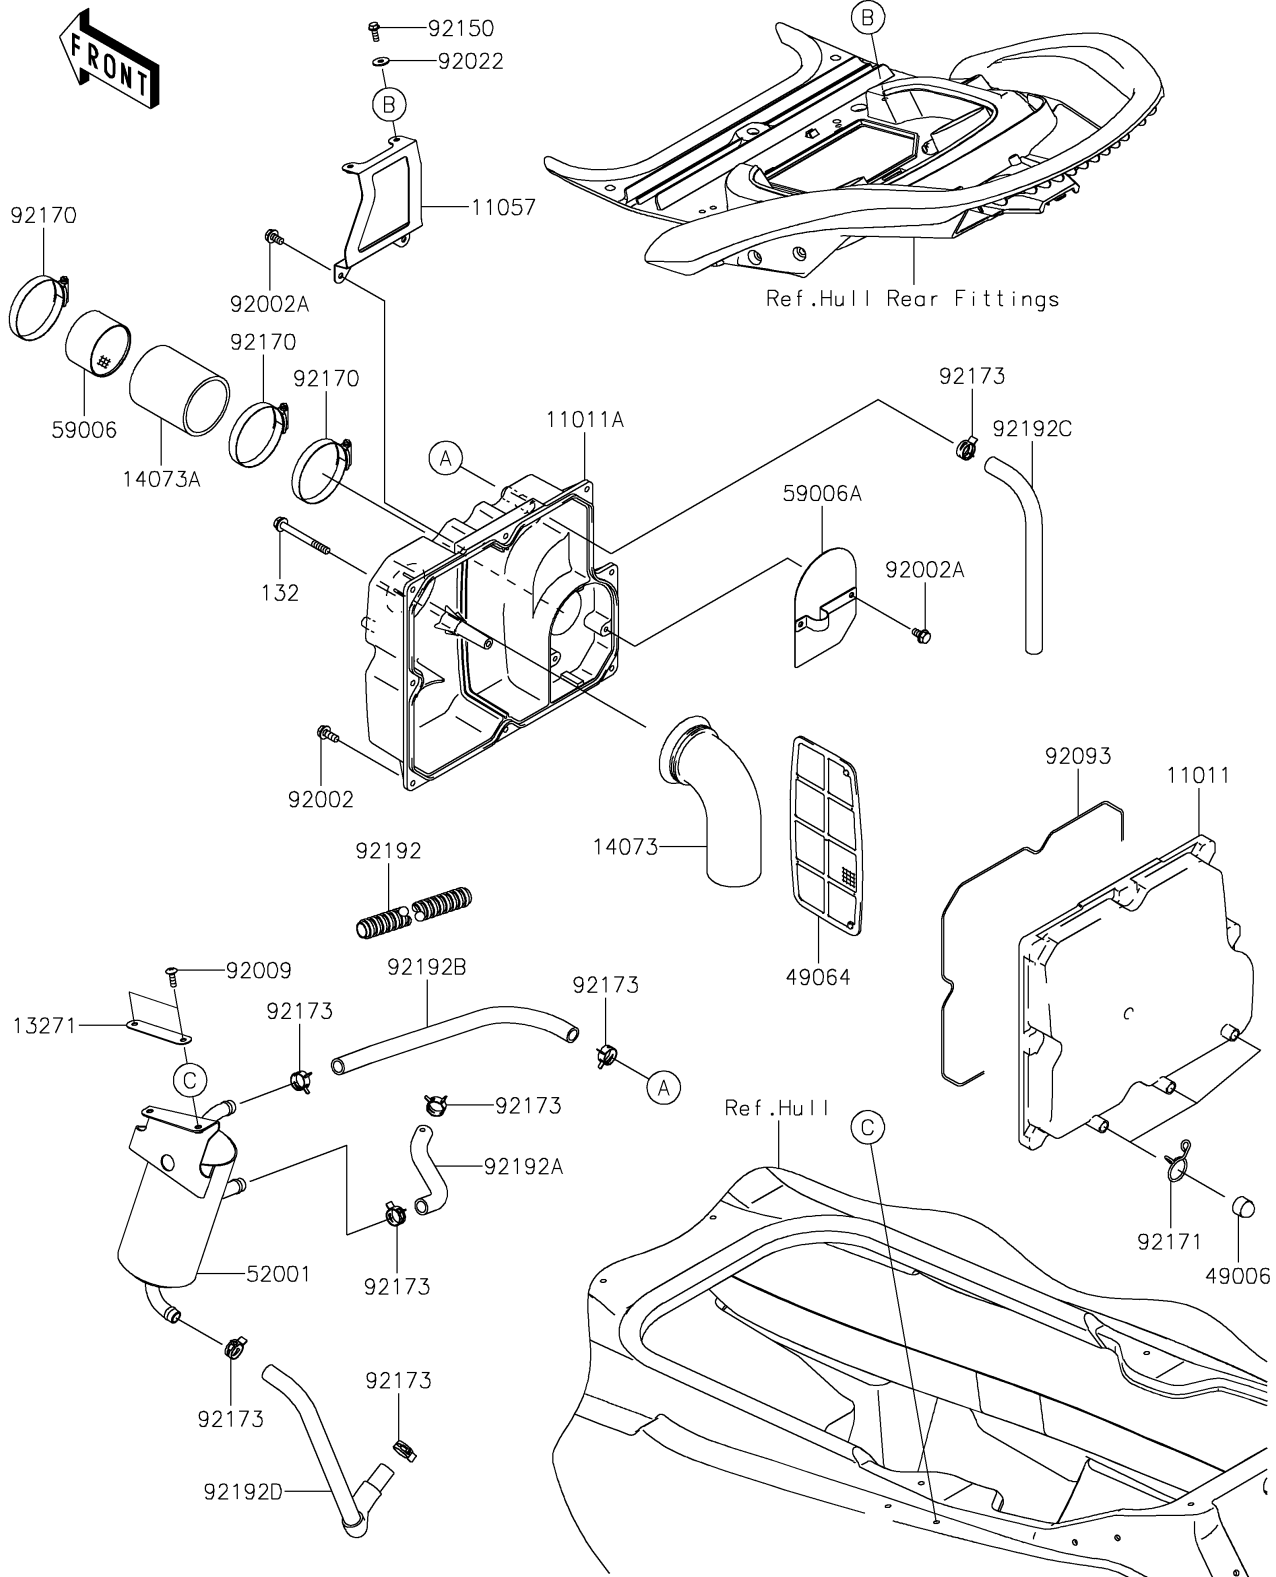

2026 JET SKI® STX® 160LX

PARTS DIAGRAM

Intake Silencer

E1130

2026 JET SKI® STX® 160LX

PARTS LIST

Intake Silencer

ITEM NAME

PART NUMBER

QUANTITY
