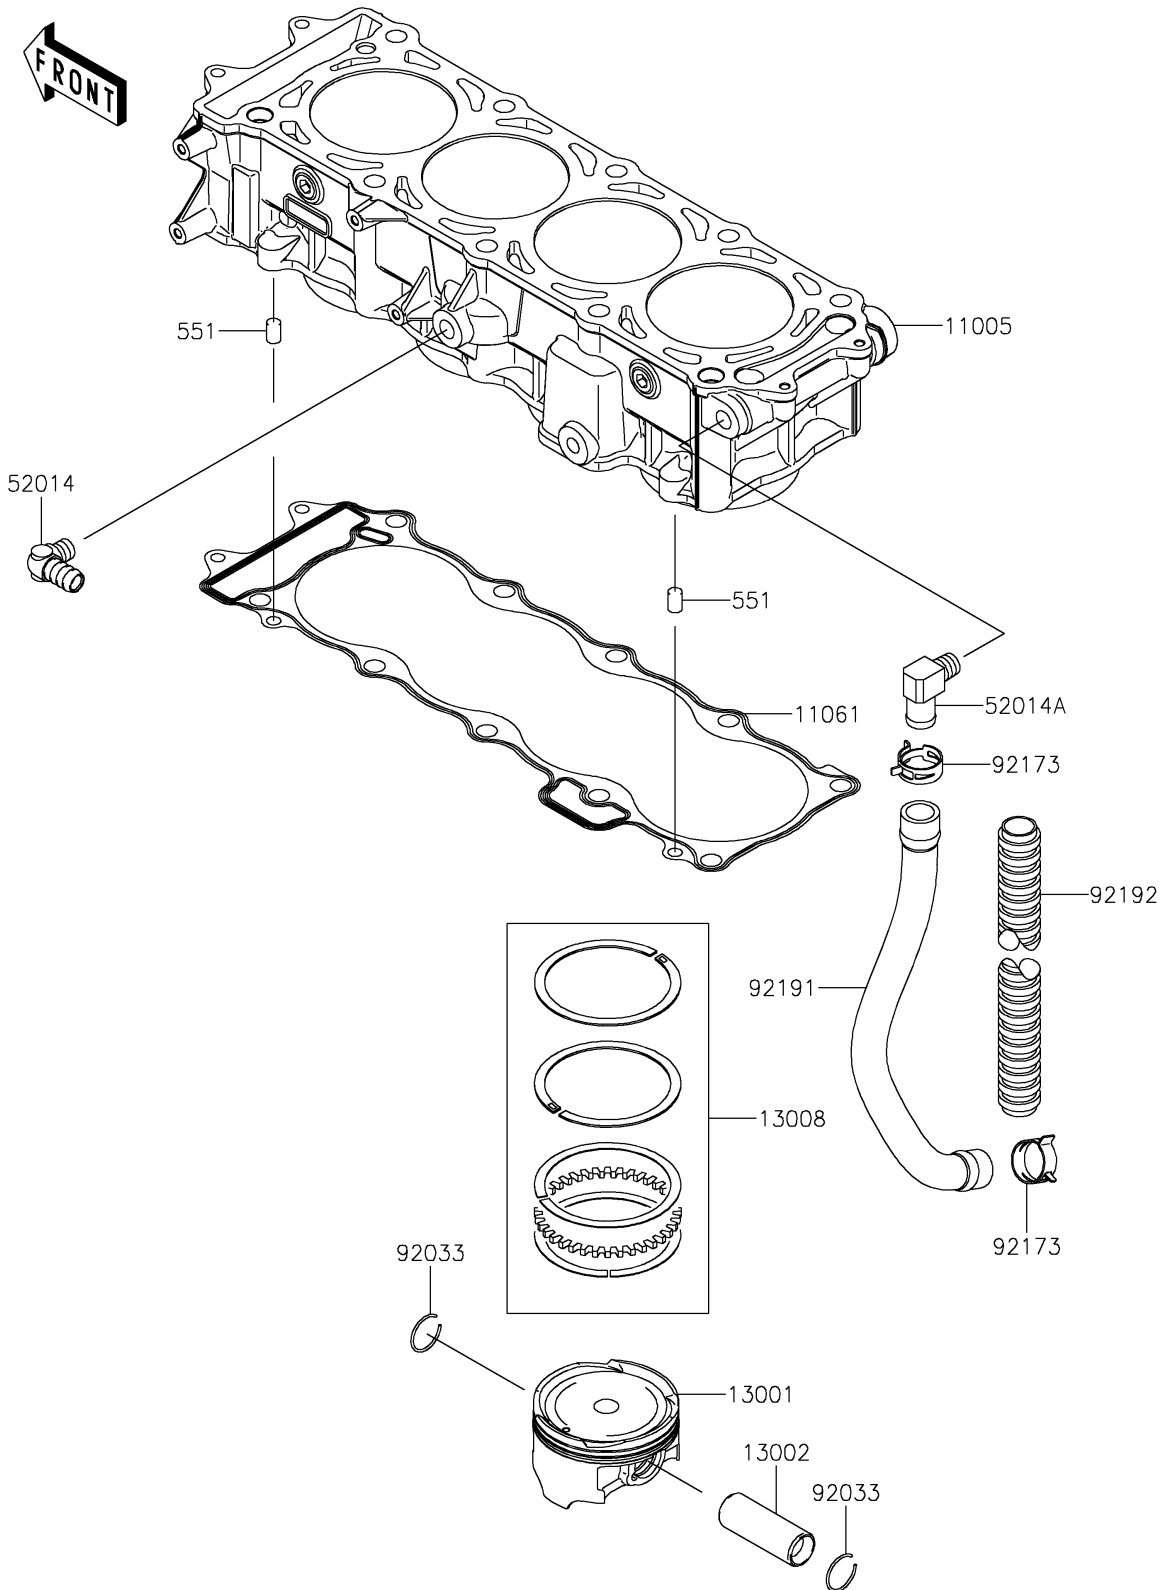

2026 JET SKI® STX® 160LX

PARTS DIAGRAM

Cylinder/Piston(s)

E1120

2026 JET SKI® STX® 160LX

PARTS LIST

Cylinder/Piston(s)

ITEM NAME

PART NUMBER

QUANTITY
