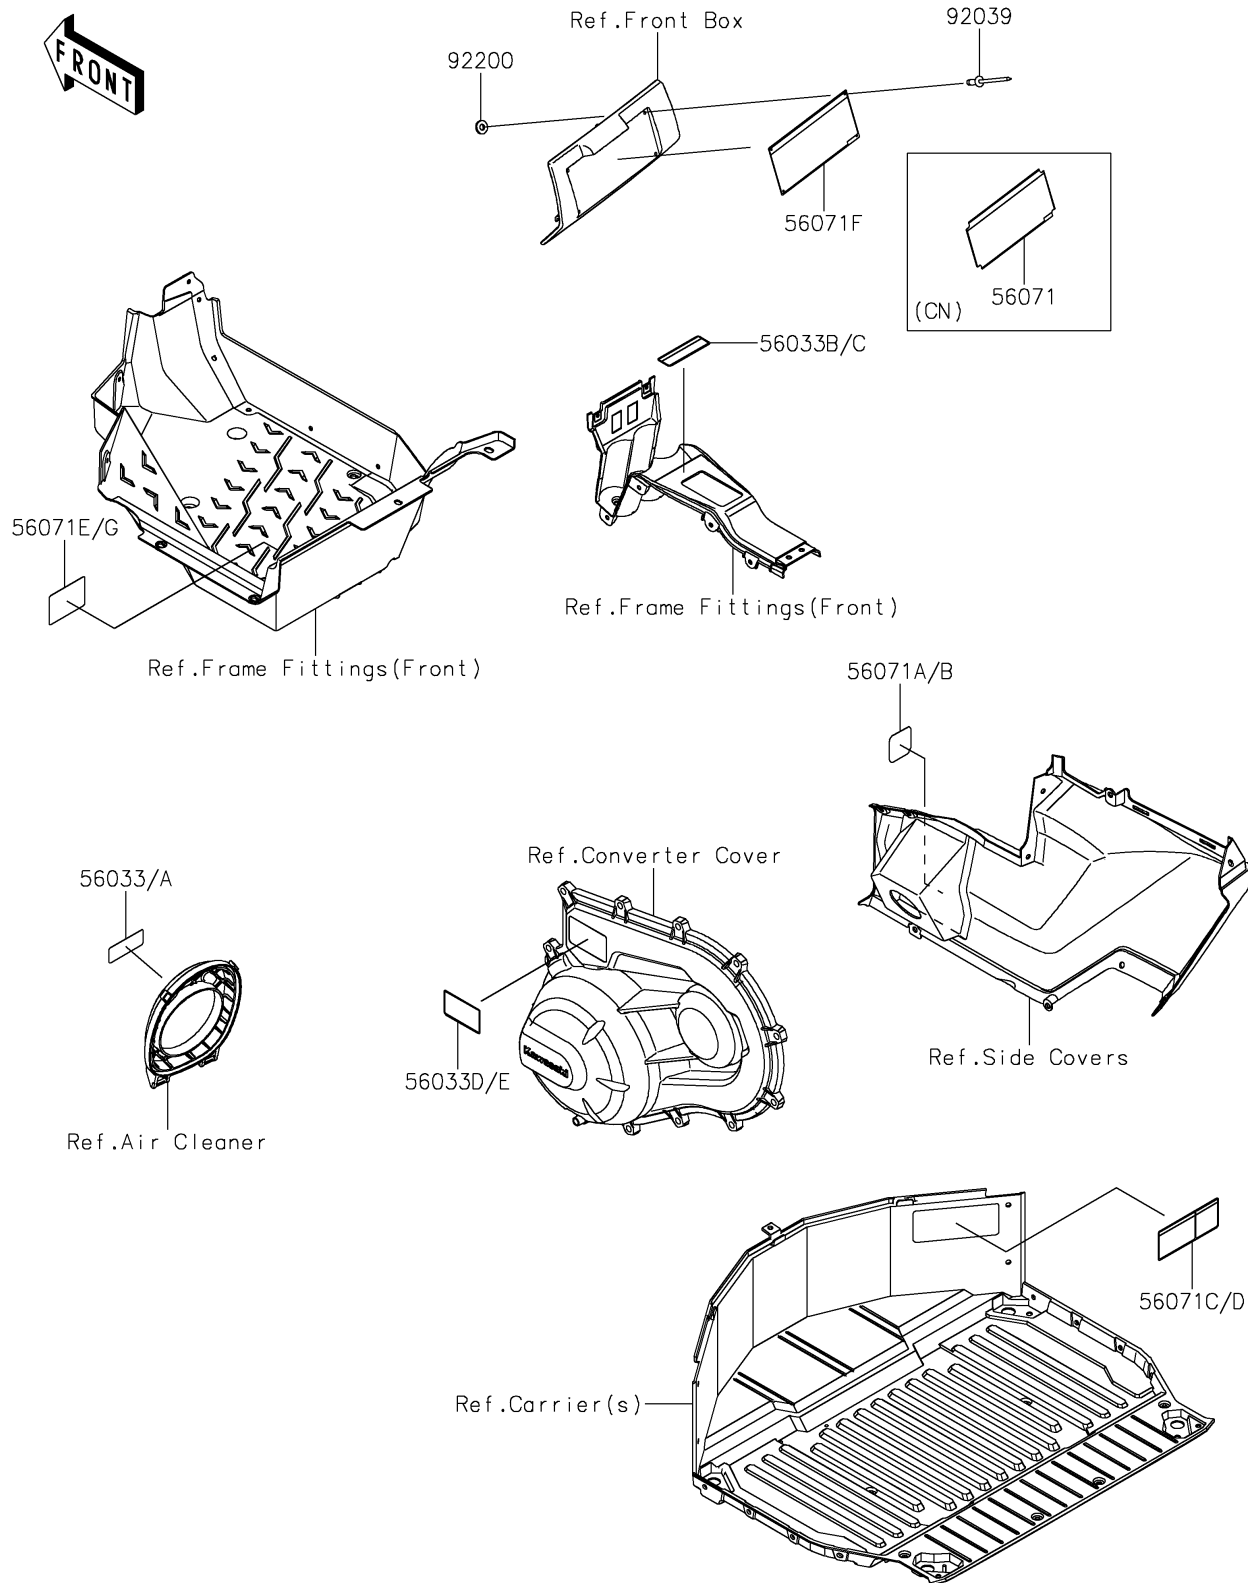

2026 TERYX KRX® 1000 ROCK EDITION

PARTS DIAGRAM

Labels

F2860

2026 TERYX KRX® 1000 ROCK EDITION

PARTS LIST

Labels

ITEM NAME	PART NUMBER	QUANTITY
-----------	-------------	----------
