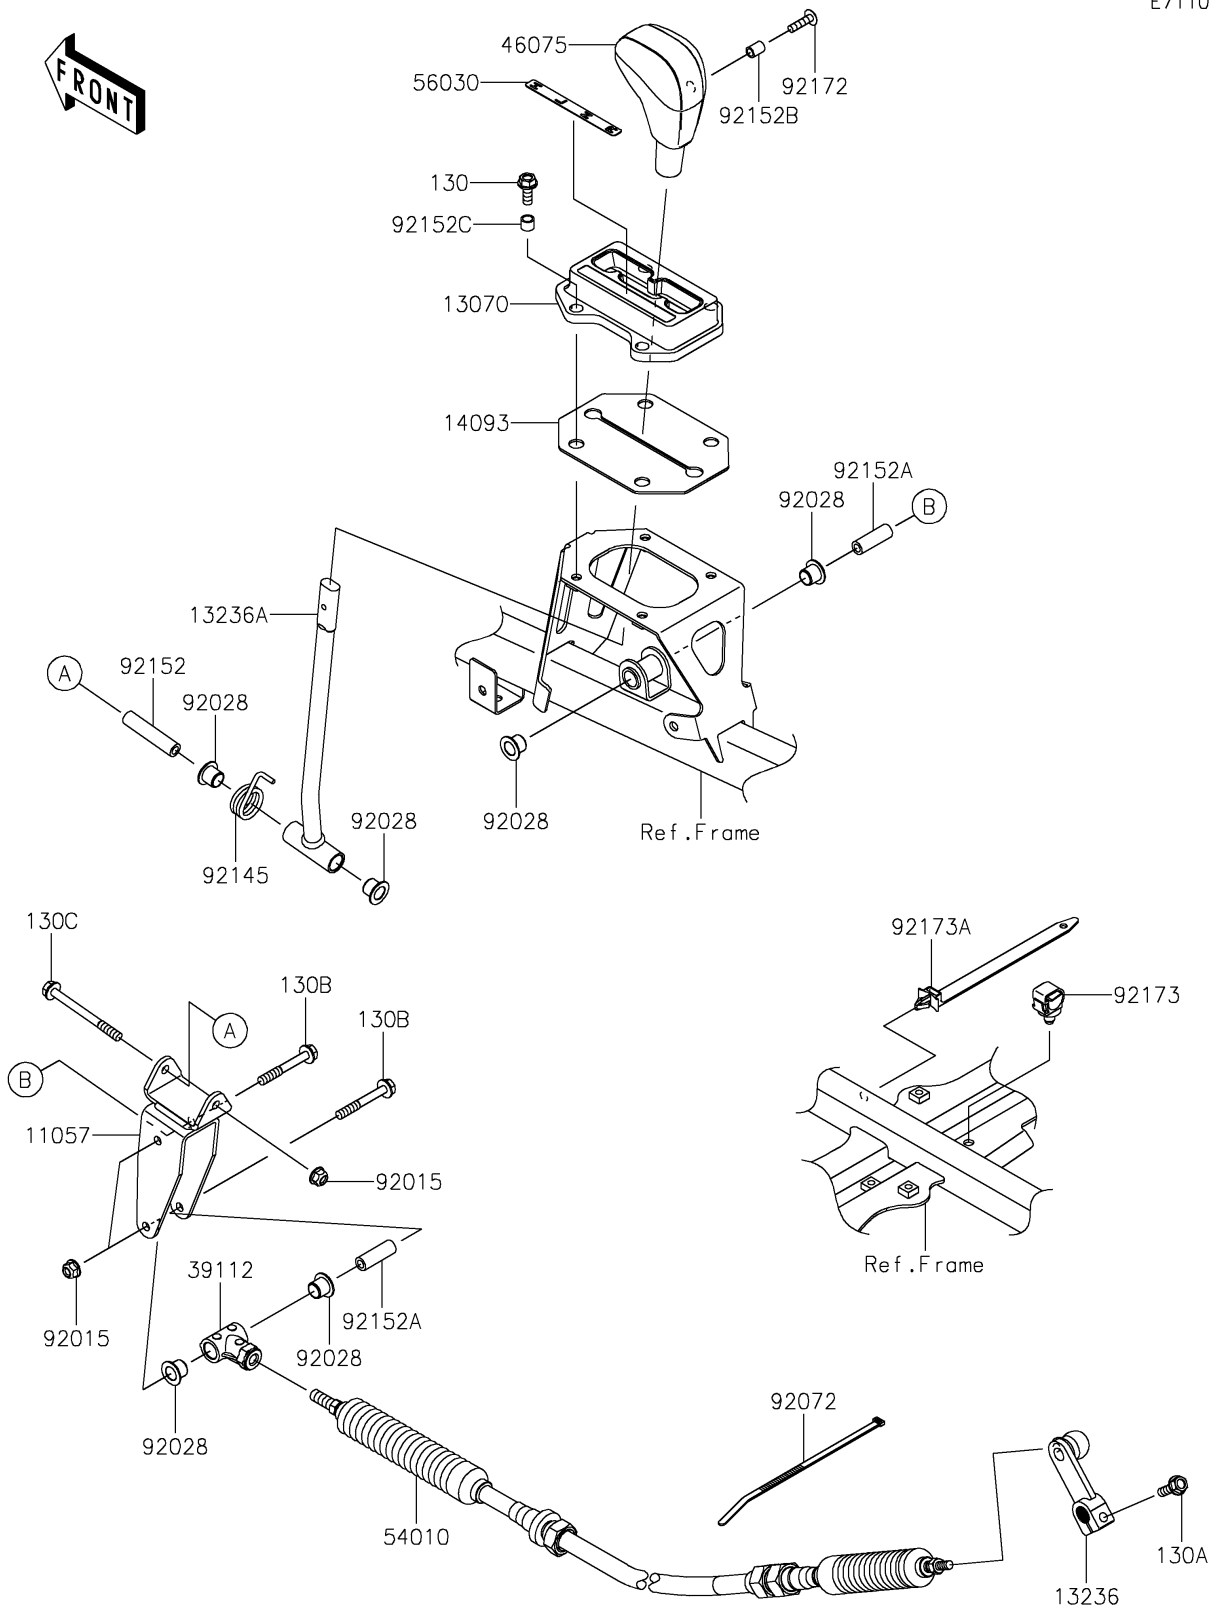

2026 TERYX KRX® 1000 ROCK EDITION

PARTS DIAGRAM

Control

E7110

2026 TERYX KRX[®] 1000 ROCK EDITION

PARTS LIST

Control

ITEM NAME	PART NUMBER	QUANTITY
-----------	-------------	----------
