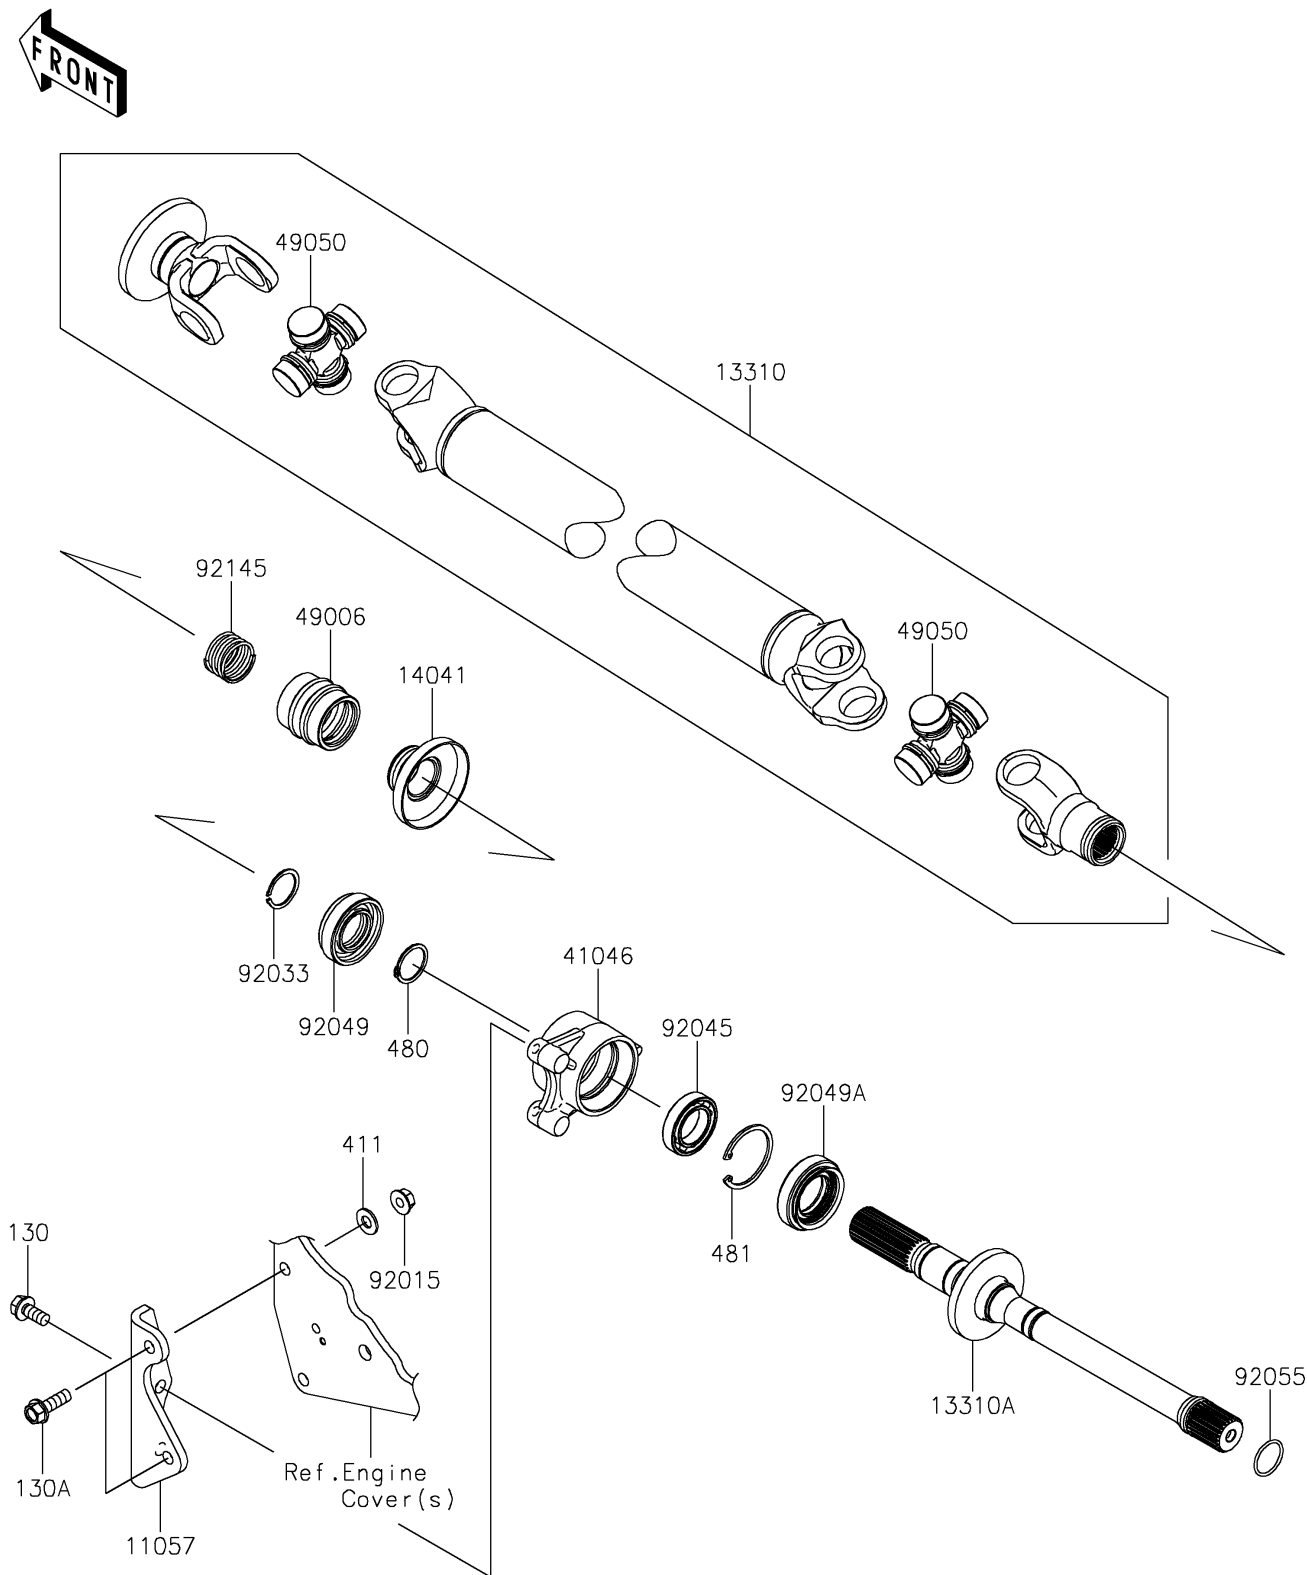

## PARTS DIAGRAM

### Drive Shaft-Propeller

E3135

## PARTS LIST

### Drive Shaft-Propeller

ITEM NAME	PART NUMBER	QUANTITY
-----------	-------------	----------

---