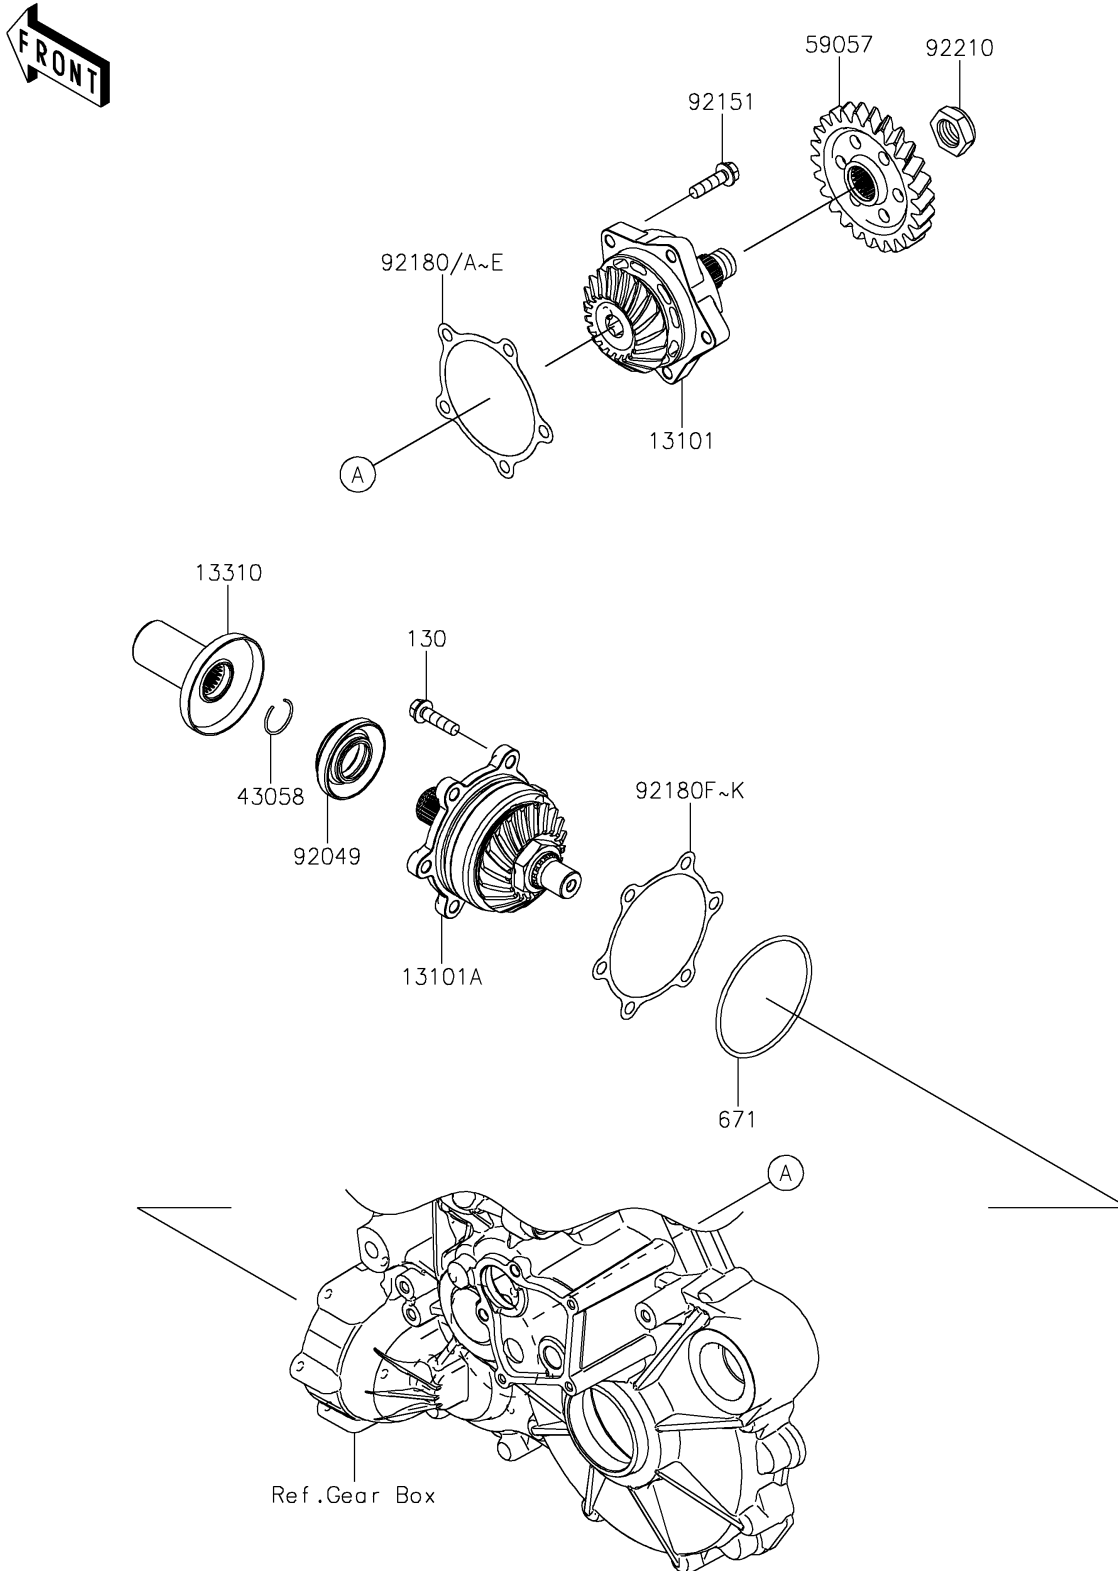

2026 Teryx KRX 1000 Rock Edition

PARTS DIAGRAM

Bevel Gear

E3130

2026 Teryx KRX 1000 Rock Edition

Kawasaki
Let the Good Times Roll®

PARTS LIST

Bevel Gear

ITEM NAME	PART NUMBER	QUANTITY
-----------	-------------	----------
