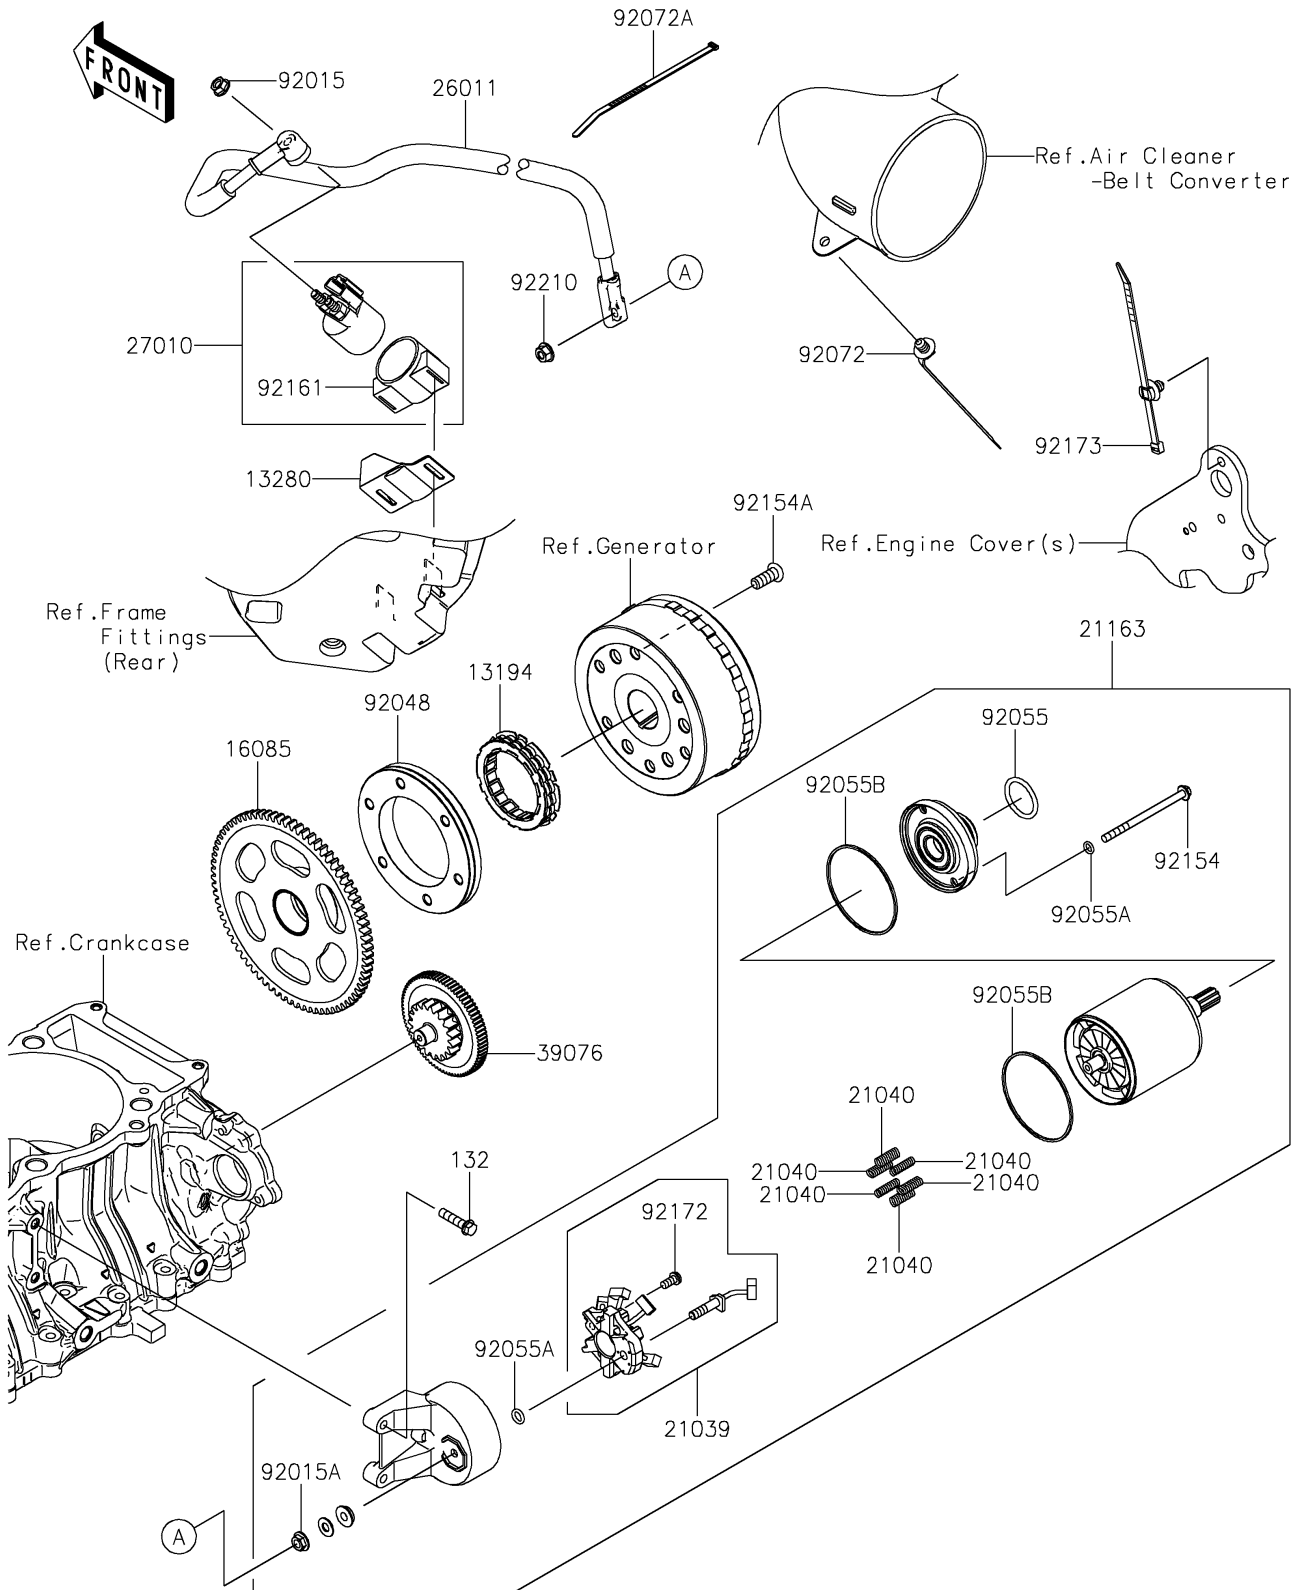

2026 TERYX KRX® 1000 ROCK EDITION

PARTS DIAGRAM

Starter Motor

E1840

2026 TERYX KRX[®] 1000 ROCK EDITION

PARTS LIST

Starter Motor

ITEM NAME	PART NUMBER	QUANTITY
-----------	-------------	----------