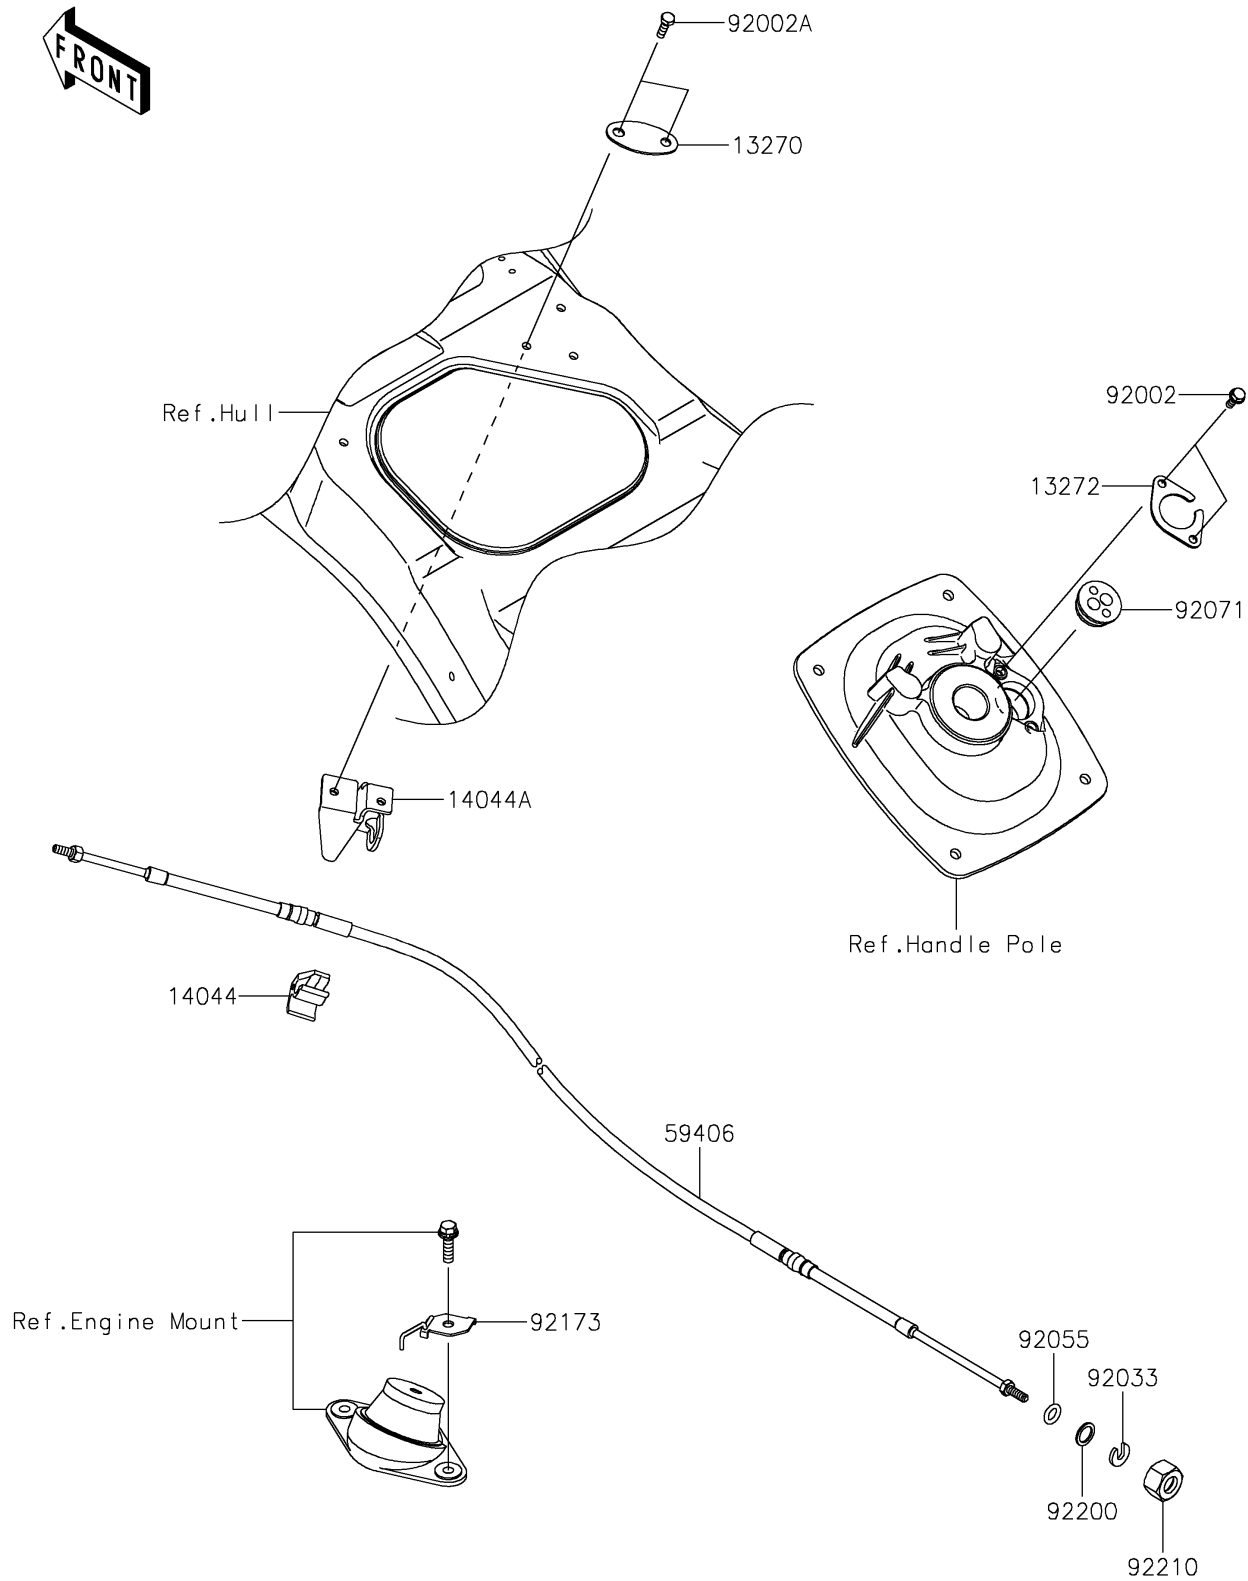

2025 Ultra 160LX

PARTS DIAGRAM

Cables

F3175

2025 Ultra 160LX

PARTS LIST

Cables

ITEM NAME

PART NUMBER

QUANTITY
