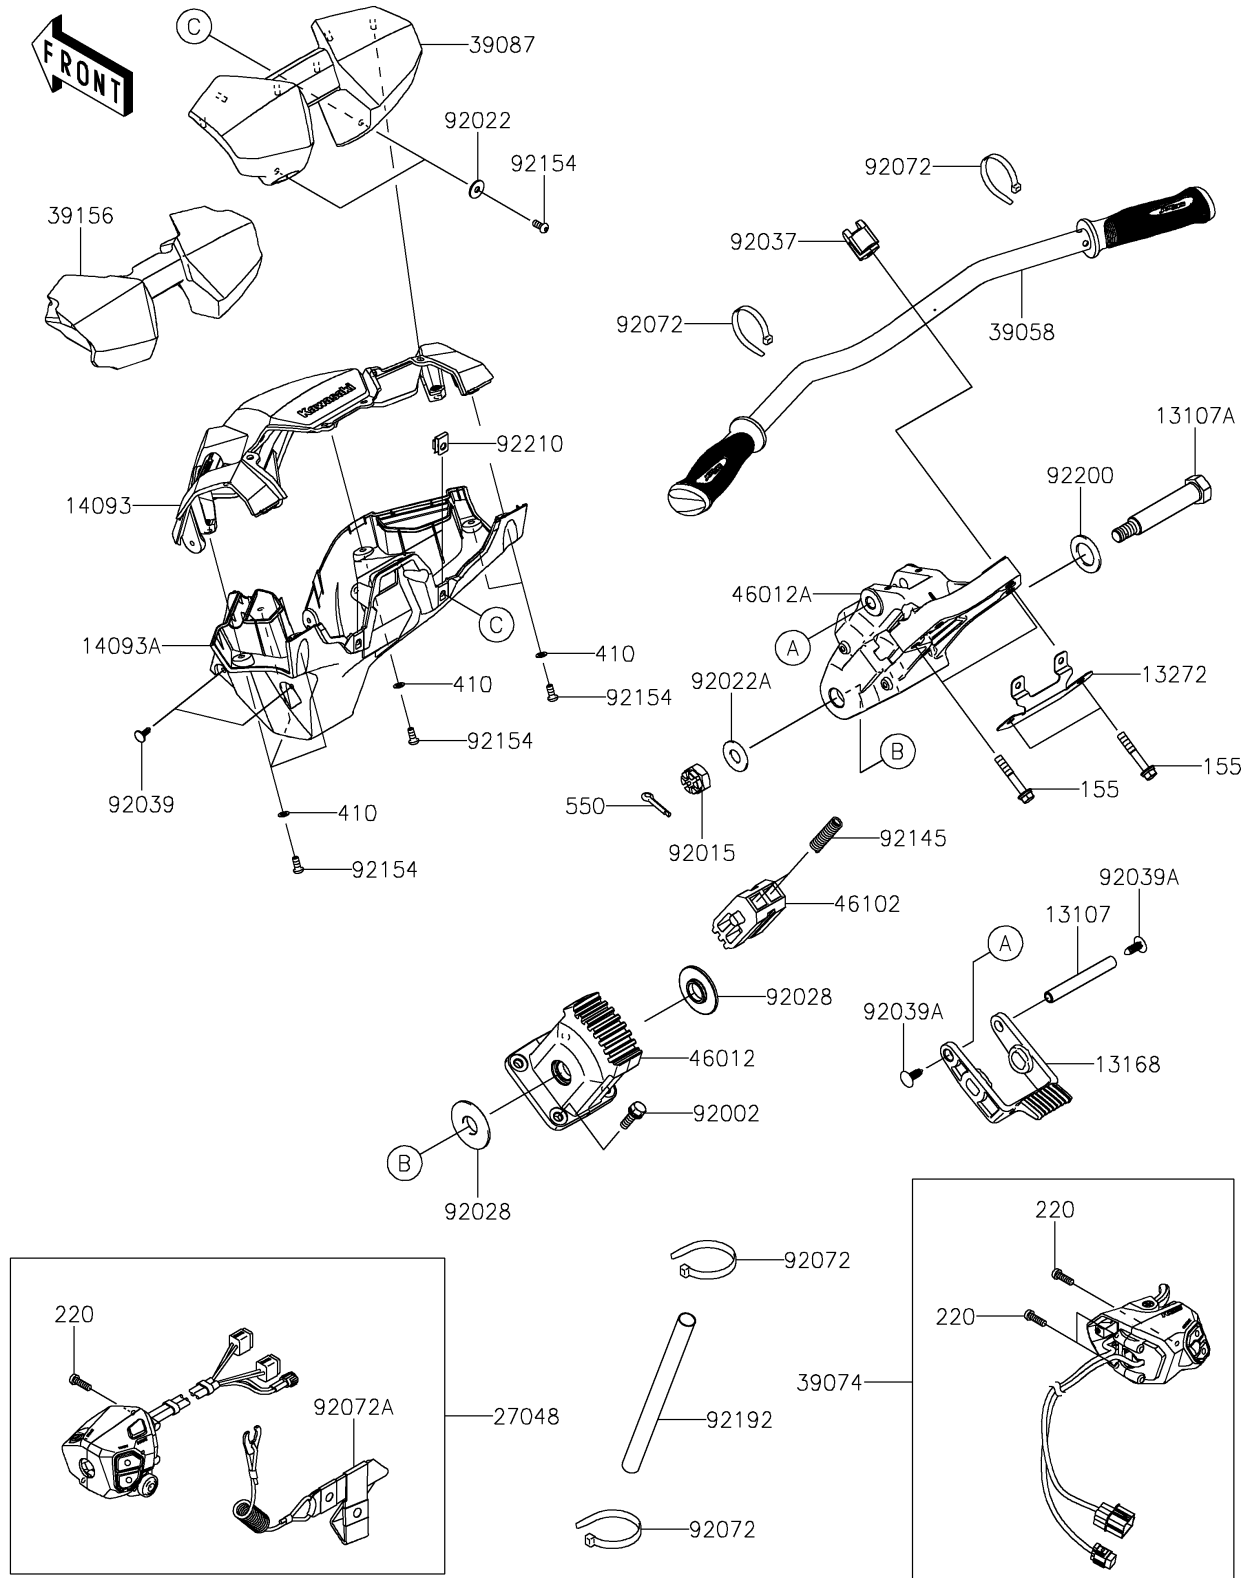

2025 JET SKI® ULTRA® 160LX

PARTS DIAGRAM

Handlebar

F3172

2025 JET SKI® ULTRA® 160LX

PARTS LIST

Handlebar

ITEM NAME

PART NUMBER

QUANTITY
