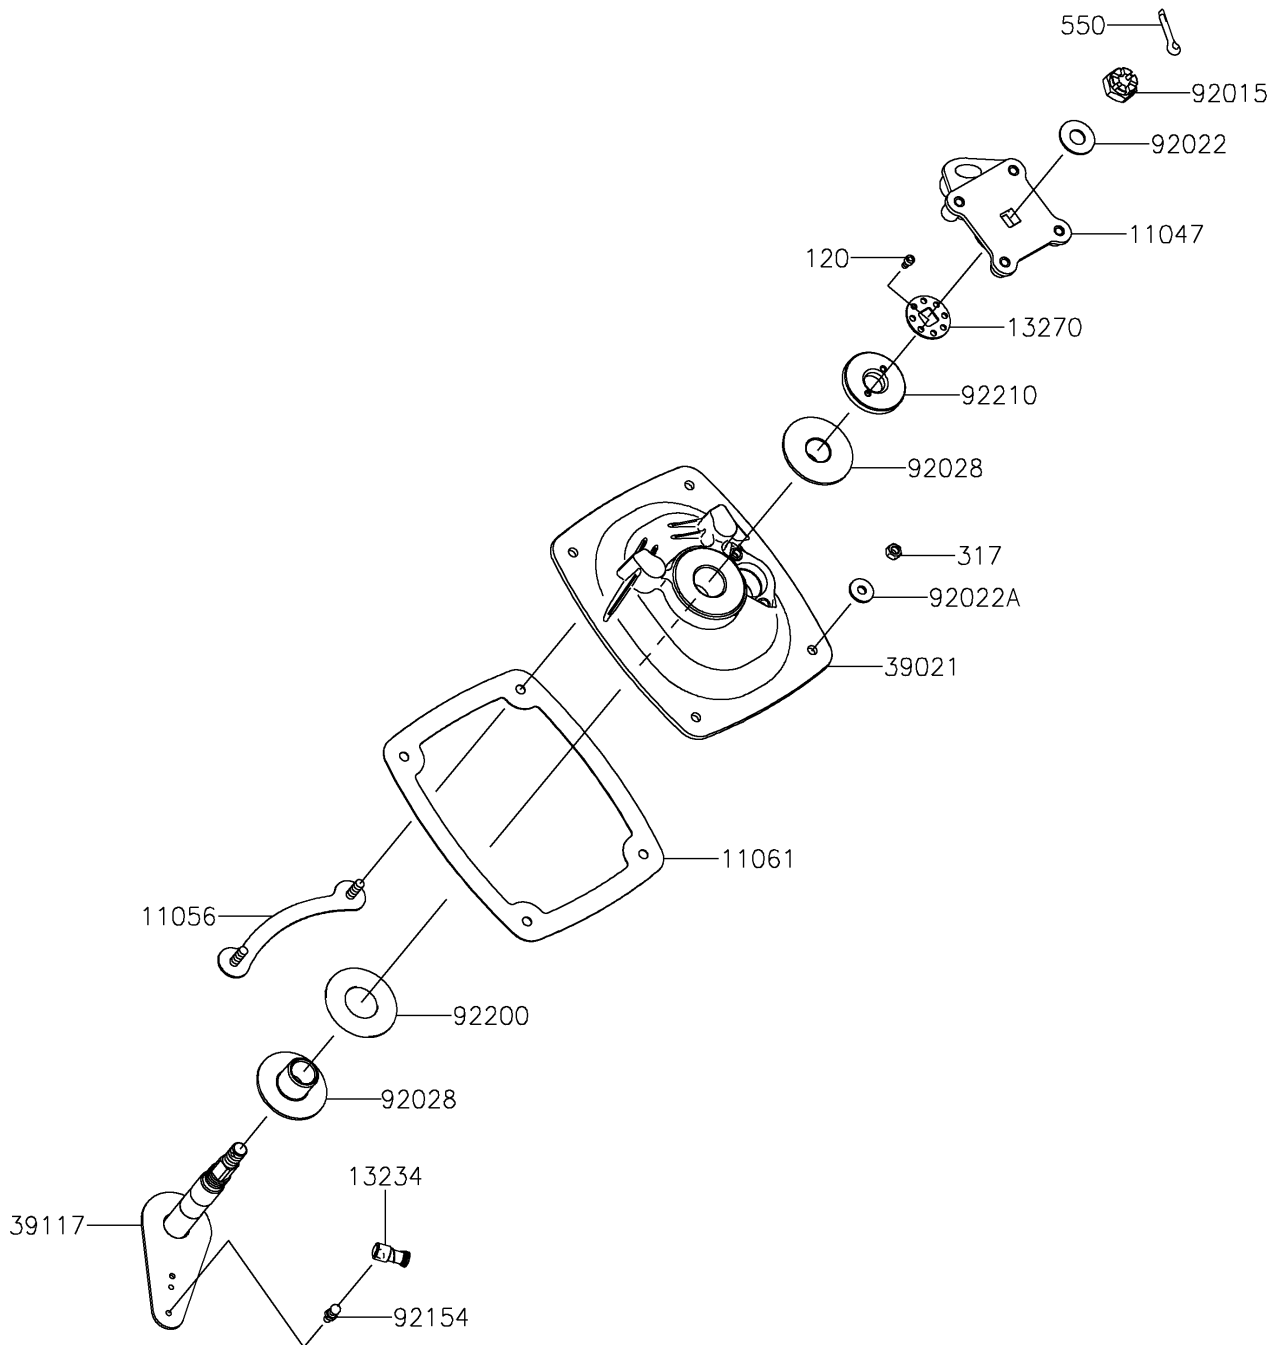

2026 JET SKI® ULTRA® 160LX

PARTS DIAGRAM

Handle Pole

F3171

2026 JET SKI® ULTRA® 160LX

PARTS LIST

Handle Pole

ITEM NAME

PART NUMBER

QUANTITY
