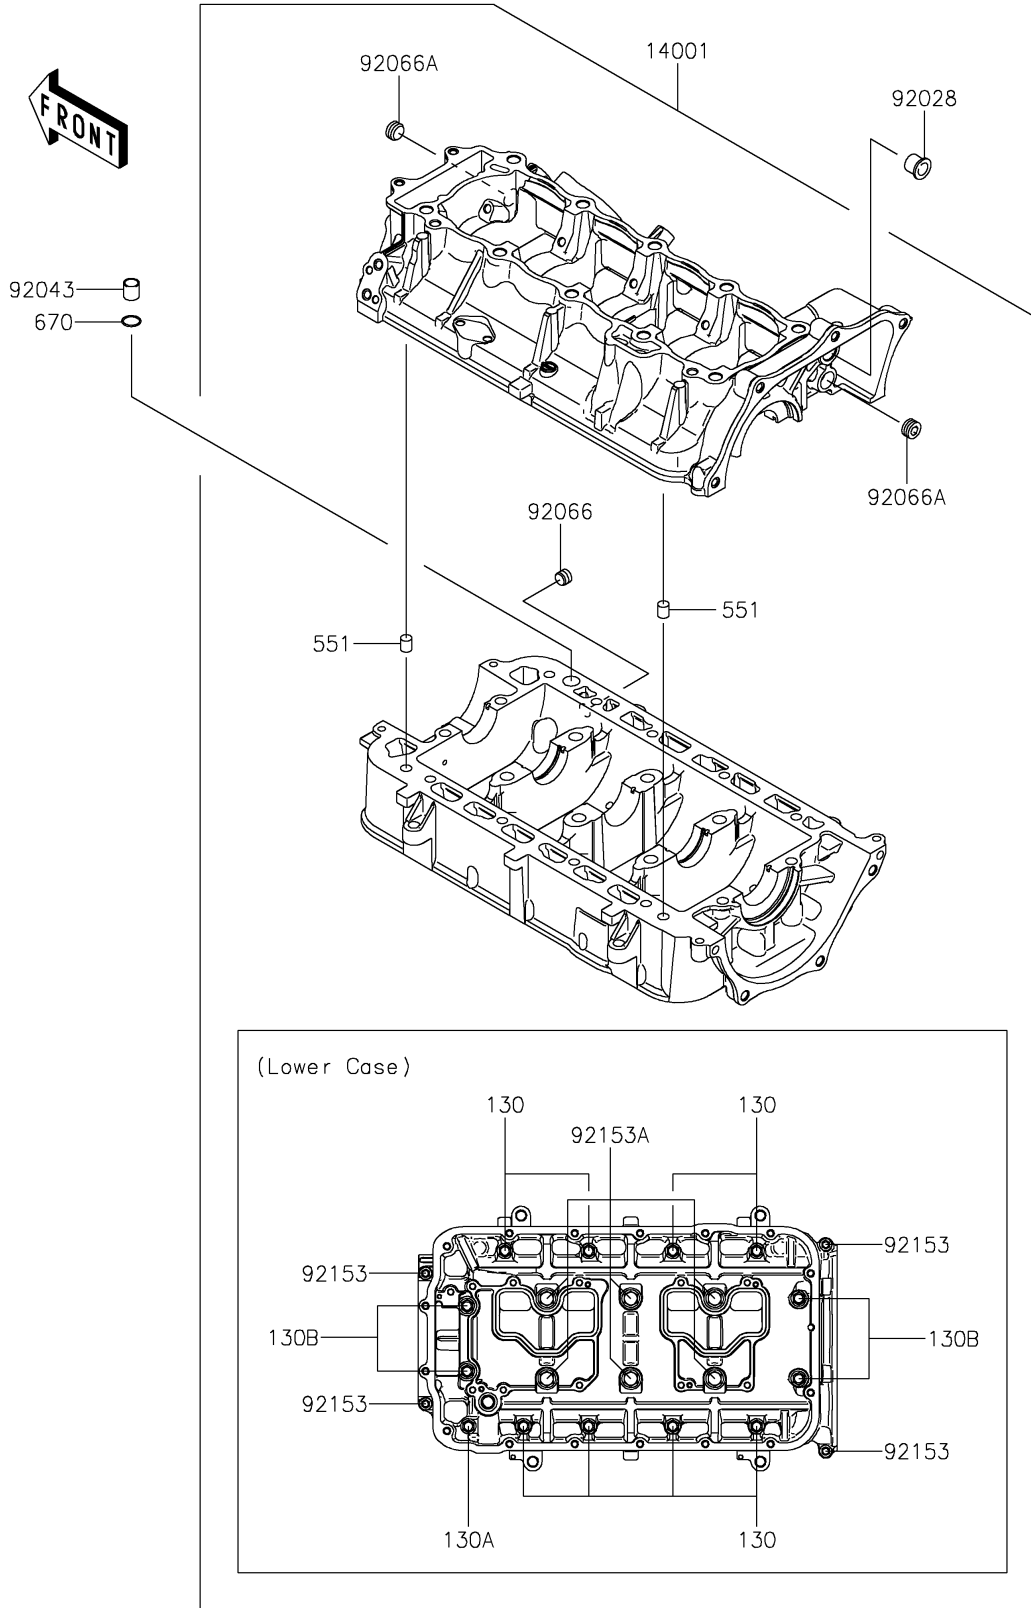

2025 JET SKI® ULTRA® 160LX

PARTS DIAGRAM

Crankcase

E1411

2025 JET SKI® ULTRA® 160LX

PARTS LIST

Crankcase

ITEM NAME

PART NUMBER

QUANTITY
