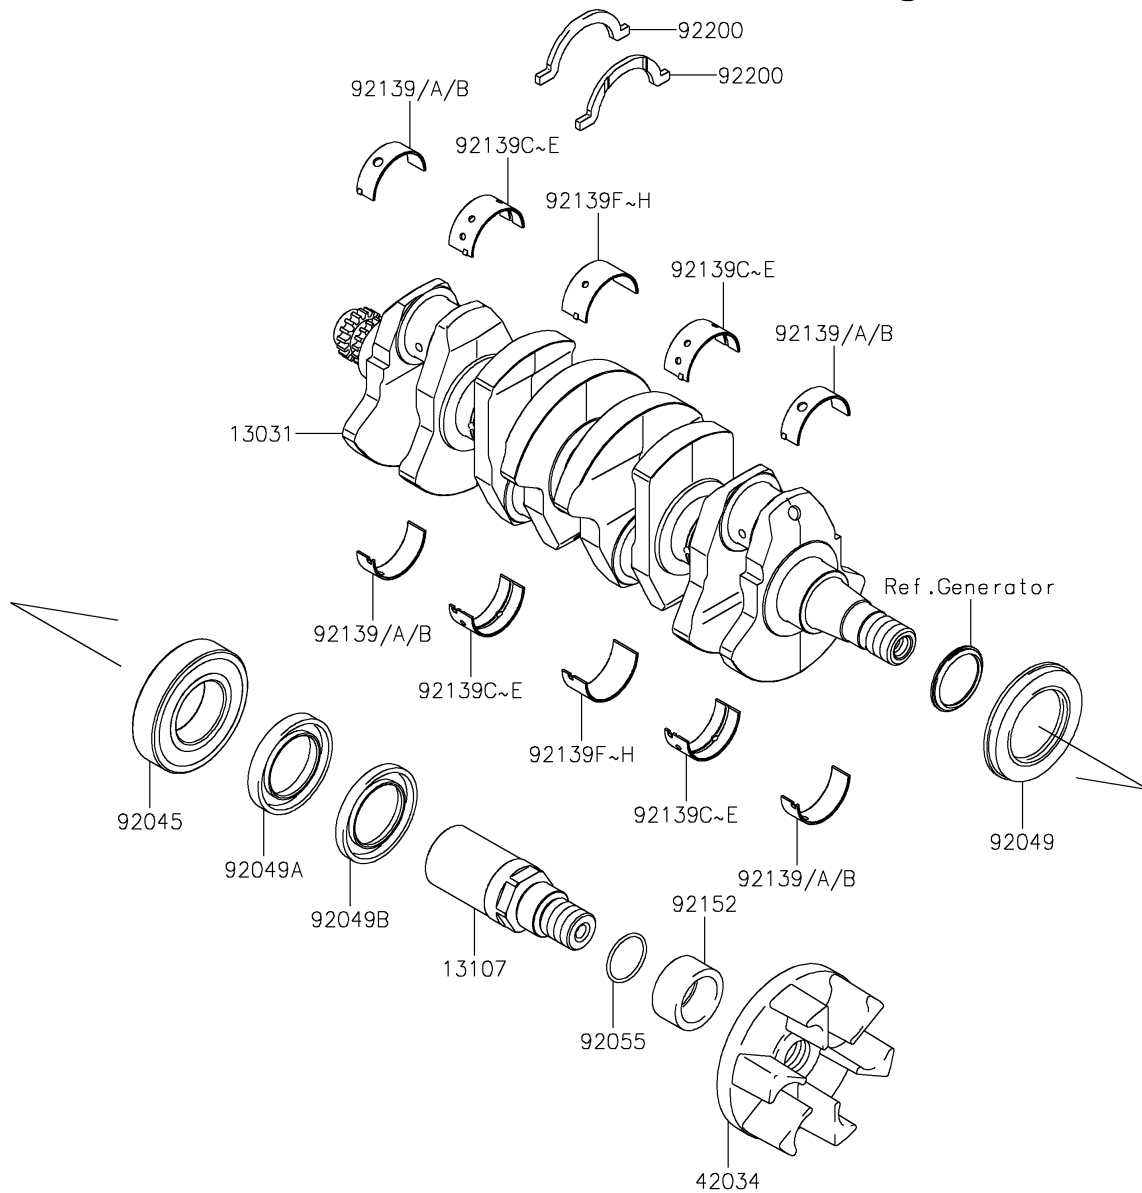

2025 JET SKI® ULTRA® 160LX

PARTS DIAGRAM

Crankshaft

E1321

13251

2025 JET SKI® ULTRA® 160LX

PARTS LIST

Crankshaft

ITEM NAME

PART NUMBER

QUANTITY
