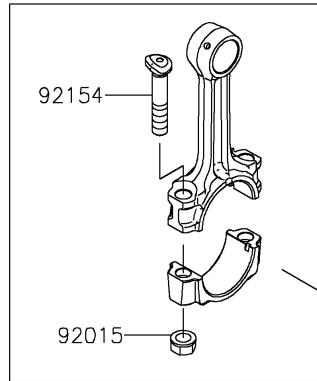

2025 JET SKI® ULTRA® 160LX

PARTS DIAGRAM

Crankshaft

E1321

13251

2025 JET SKI® ULTRA® 160LX

PARTS LIST

Crankshaft

ITEM NAME

PART NUMBER

QUANTITY
