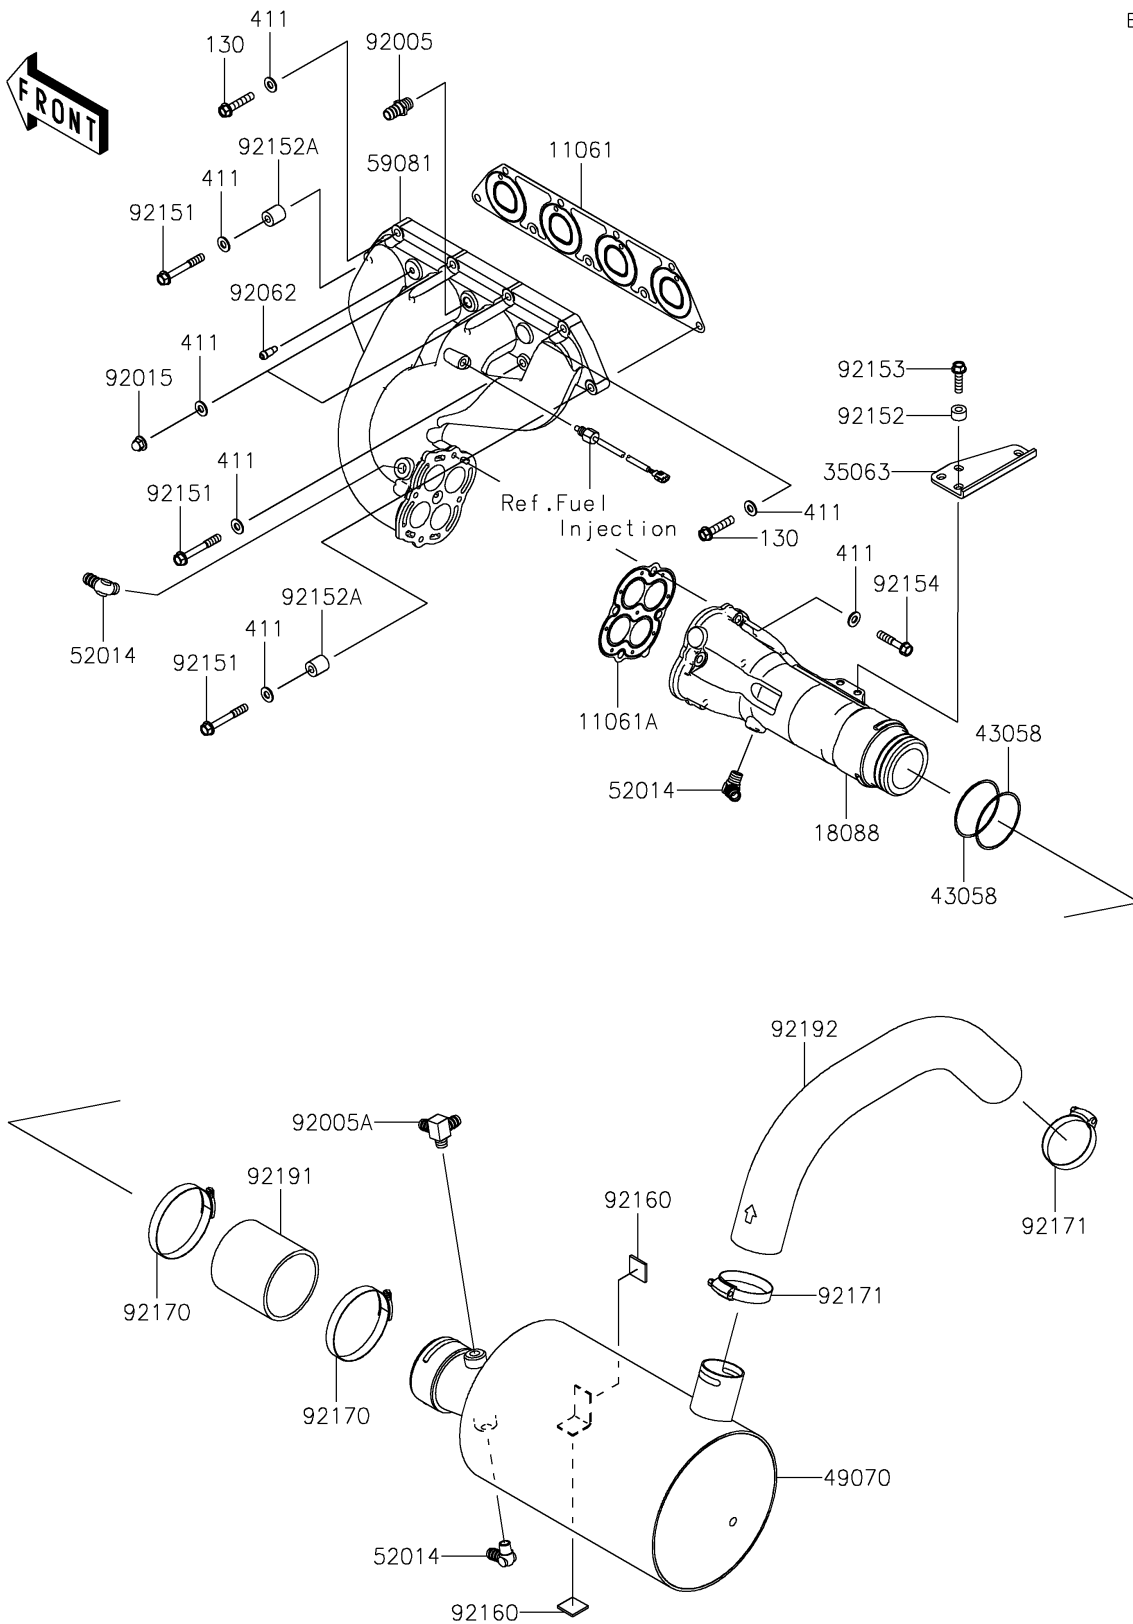

2025 JET SKI® ULTRA® 160LX

PARTS DIAGRAM

Muffler(s)

E1140

2025 JET SKI® ULTRA® 160LX

PARTS LIST

Muffler(s)

ITEM NAME

PART NUMBER

QUANTITY
