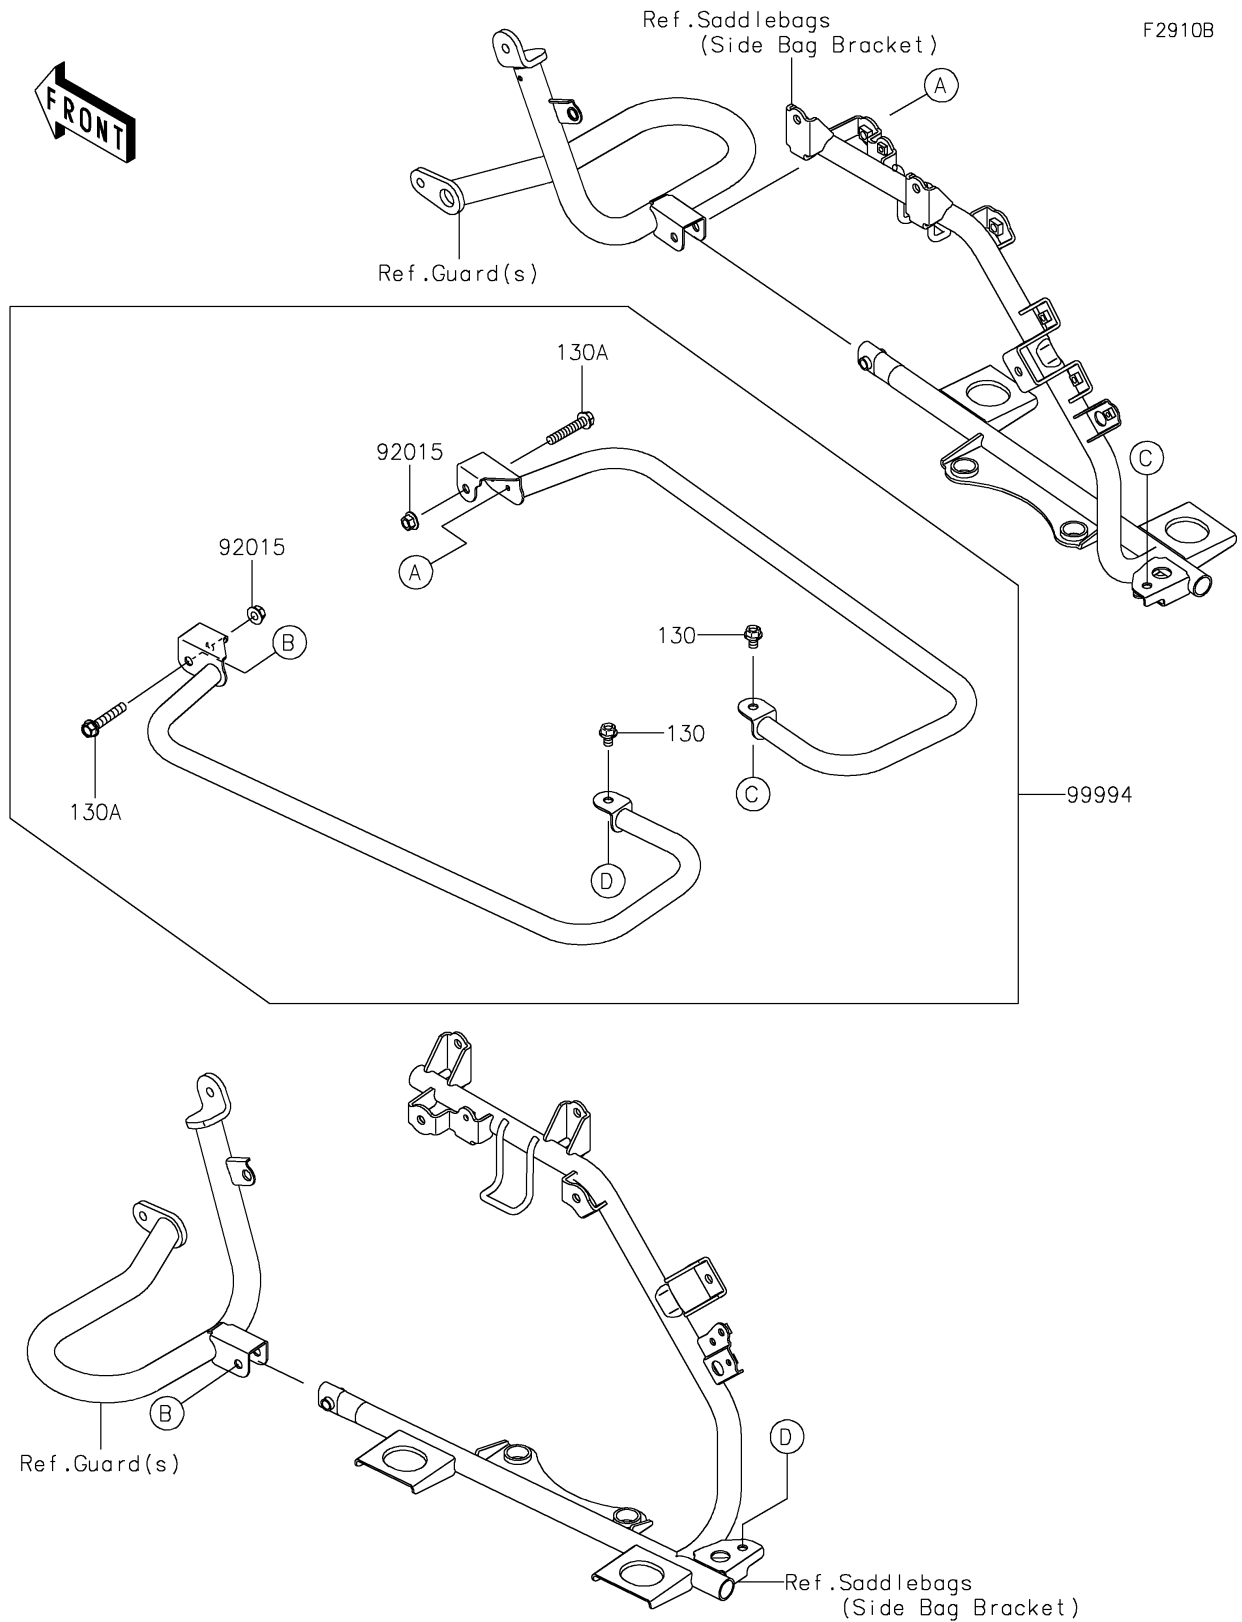

2024 Vulcan 1700 Vaquero ABS

PARTS DIAGRAM

Accessory(Saddlebag Rails)

2024 Vulcan 1700 Vaquero ABS

PARTS LIST

Accessory(Saddlebag Rails)

ITEM NAME	PART NUMBER	QUANTITY
-----------	-------------	----------
