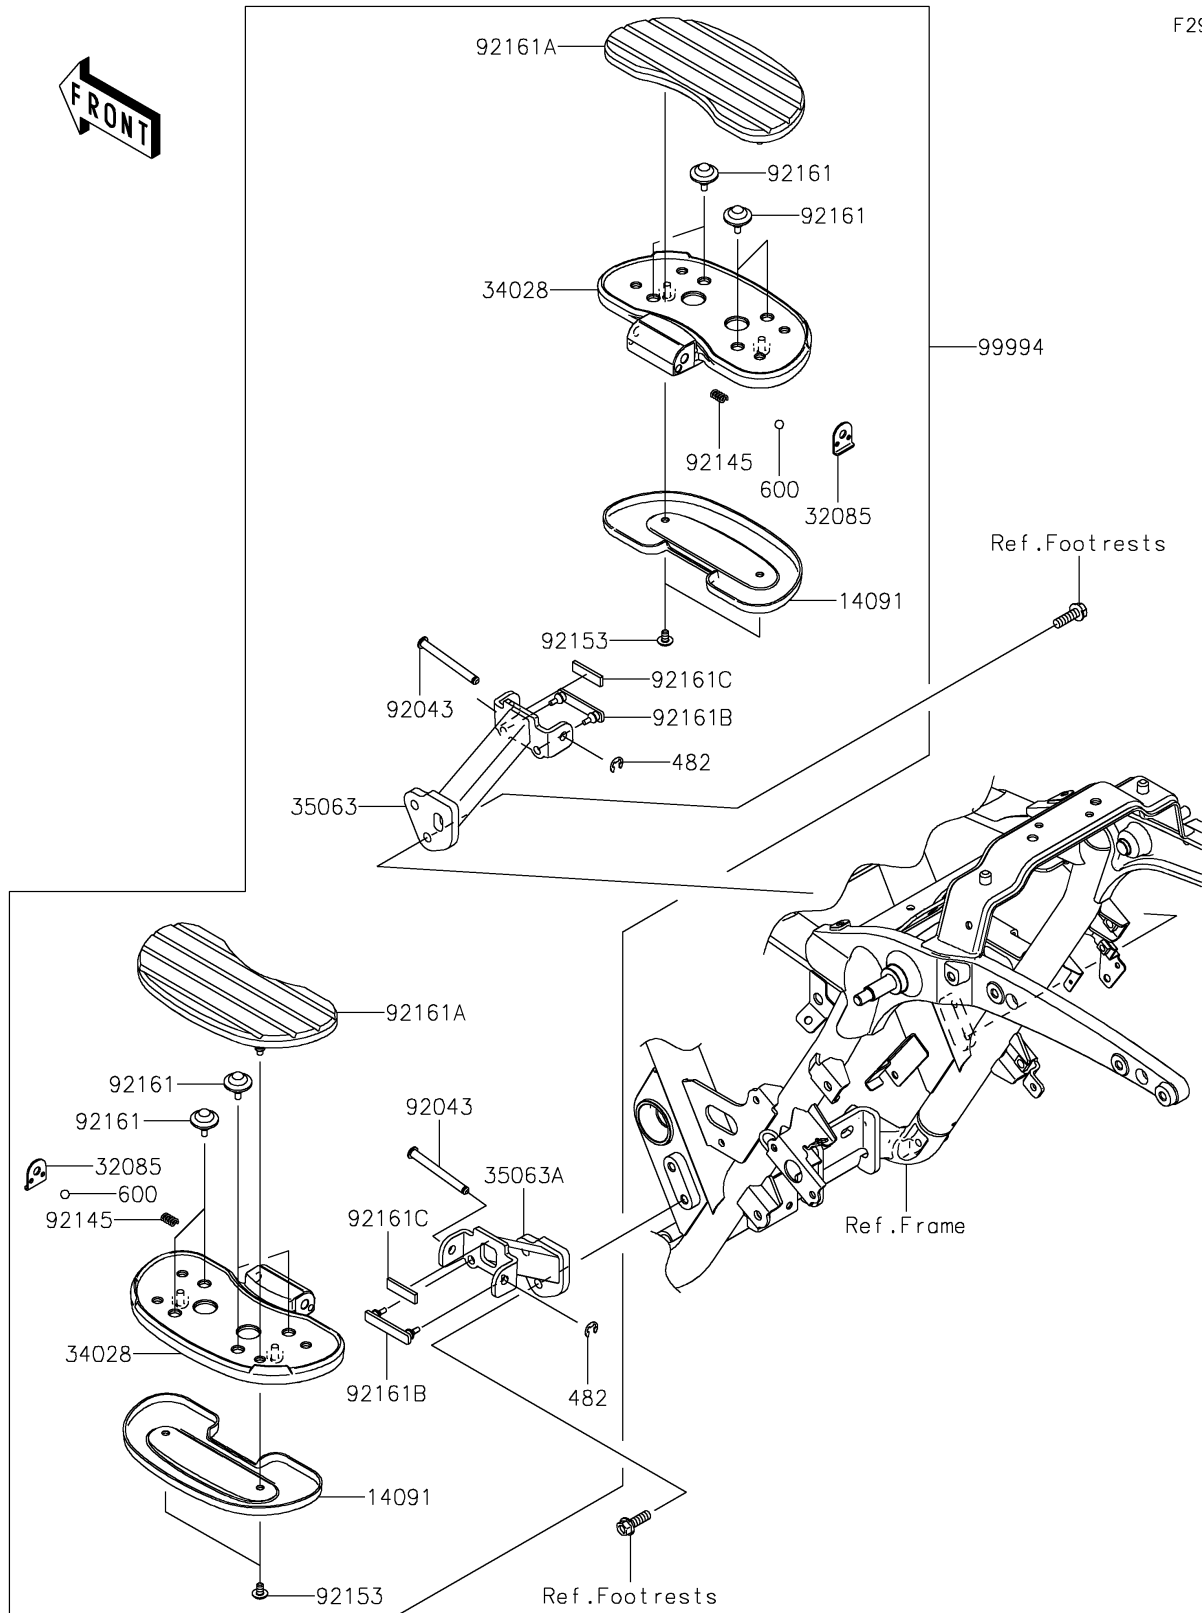

2024 VULCAN® 1700 VAQUERO® ABS

PARTS DIAGRAM

Accessory(Pass.Floorboard)

2024 VULCAN® 1700 VAQUERO® ABS

Kawasaki
Let the Good Times Roll®

PARTS LIST

Accessory(Pass.Floorboard)

ITEM NAME

PART NUMBER

QUANTITY
