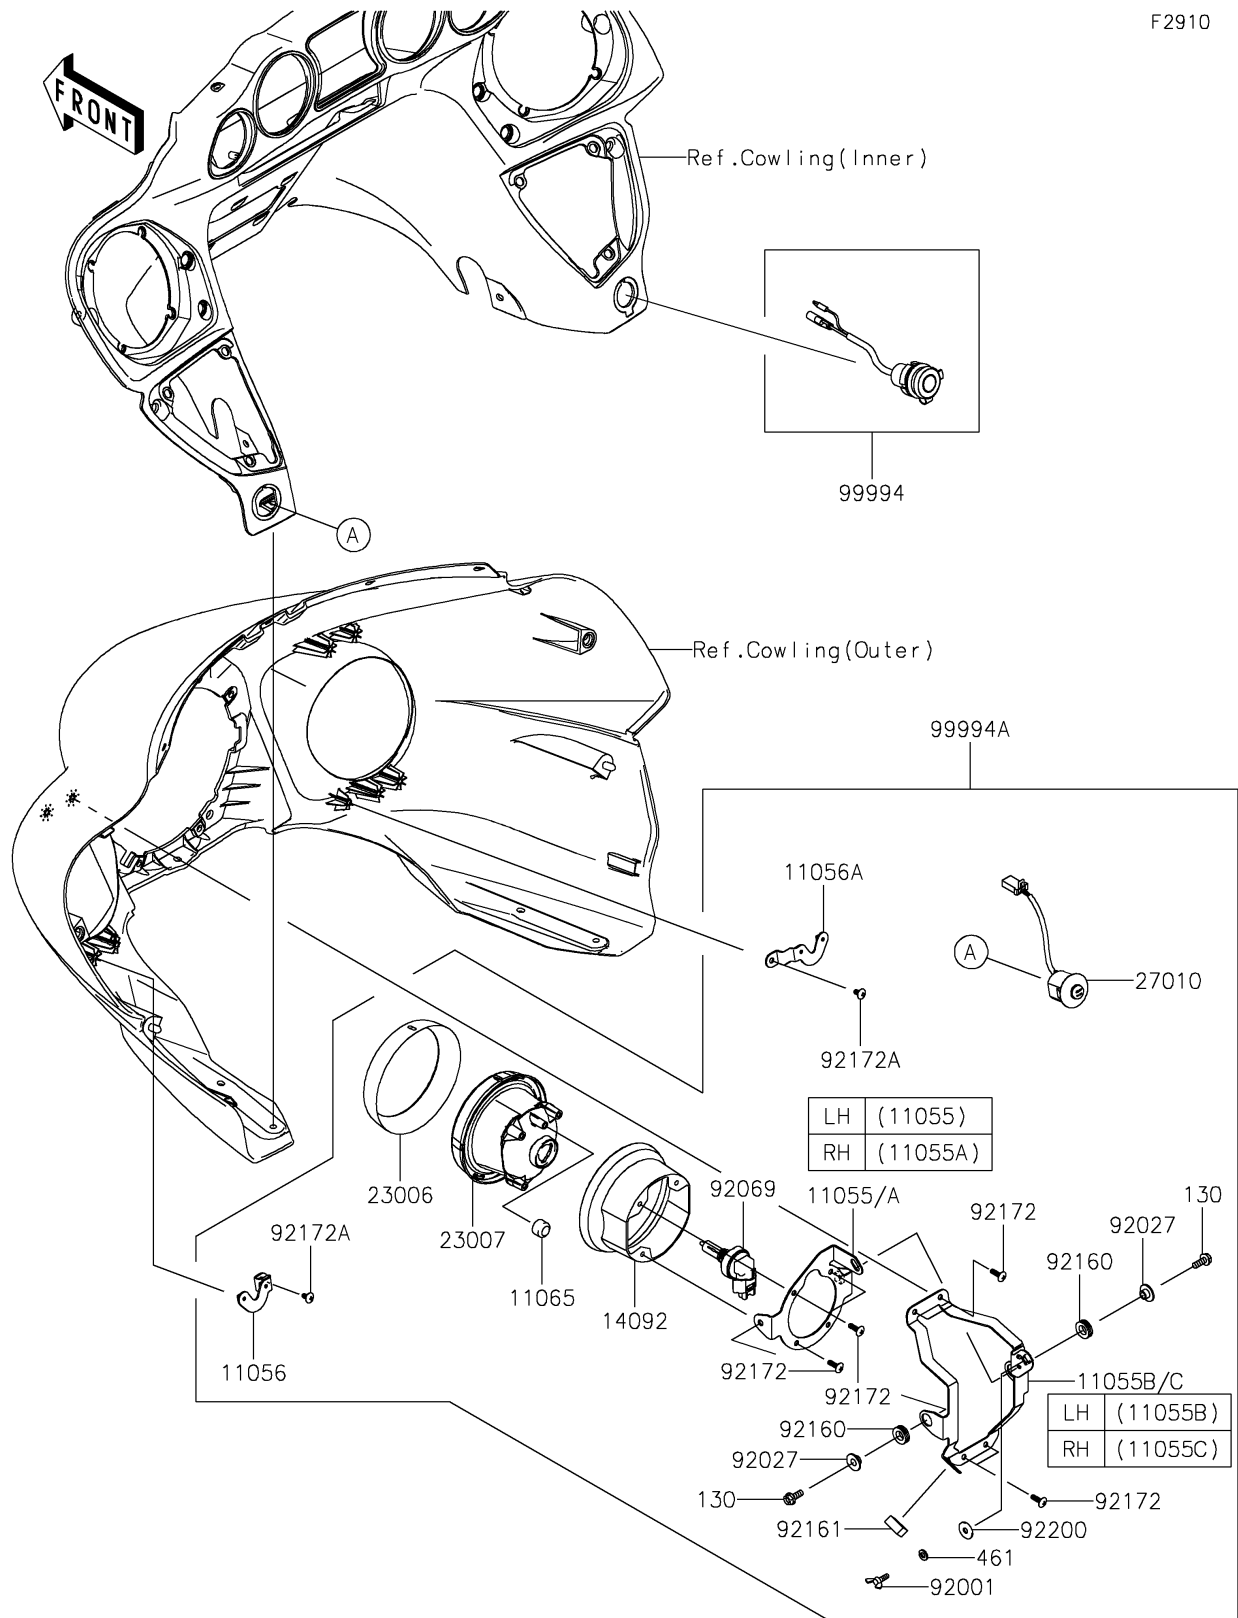

2022 Vulcan® 1700 Vaquero® ABS

PARTS DIAGRAM

Accessory(Aux Driving Light)

F2910

2022 Vulcan® 1700 Vaquero® ABS

PARTS LIST

Accessory(Aux Driving Light)

ITEM NAME	PART NUMBER	QUANTITY
-----------	-------------	----------
