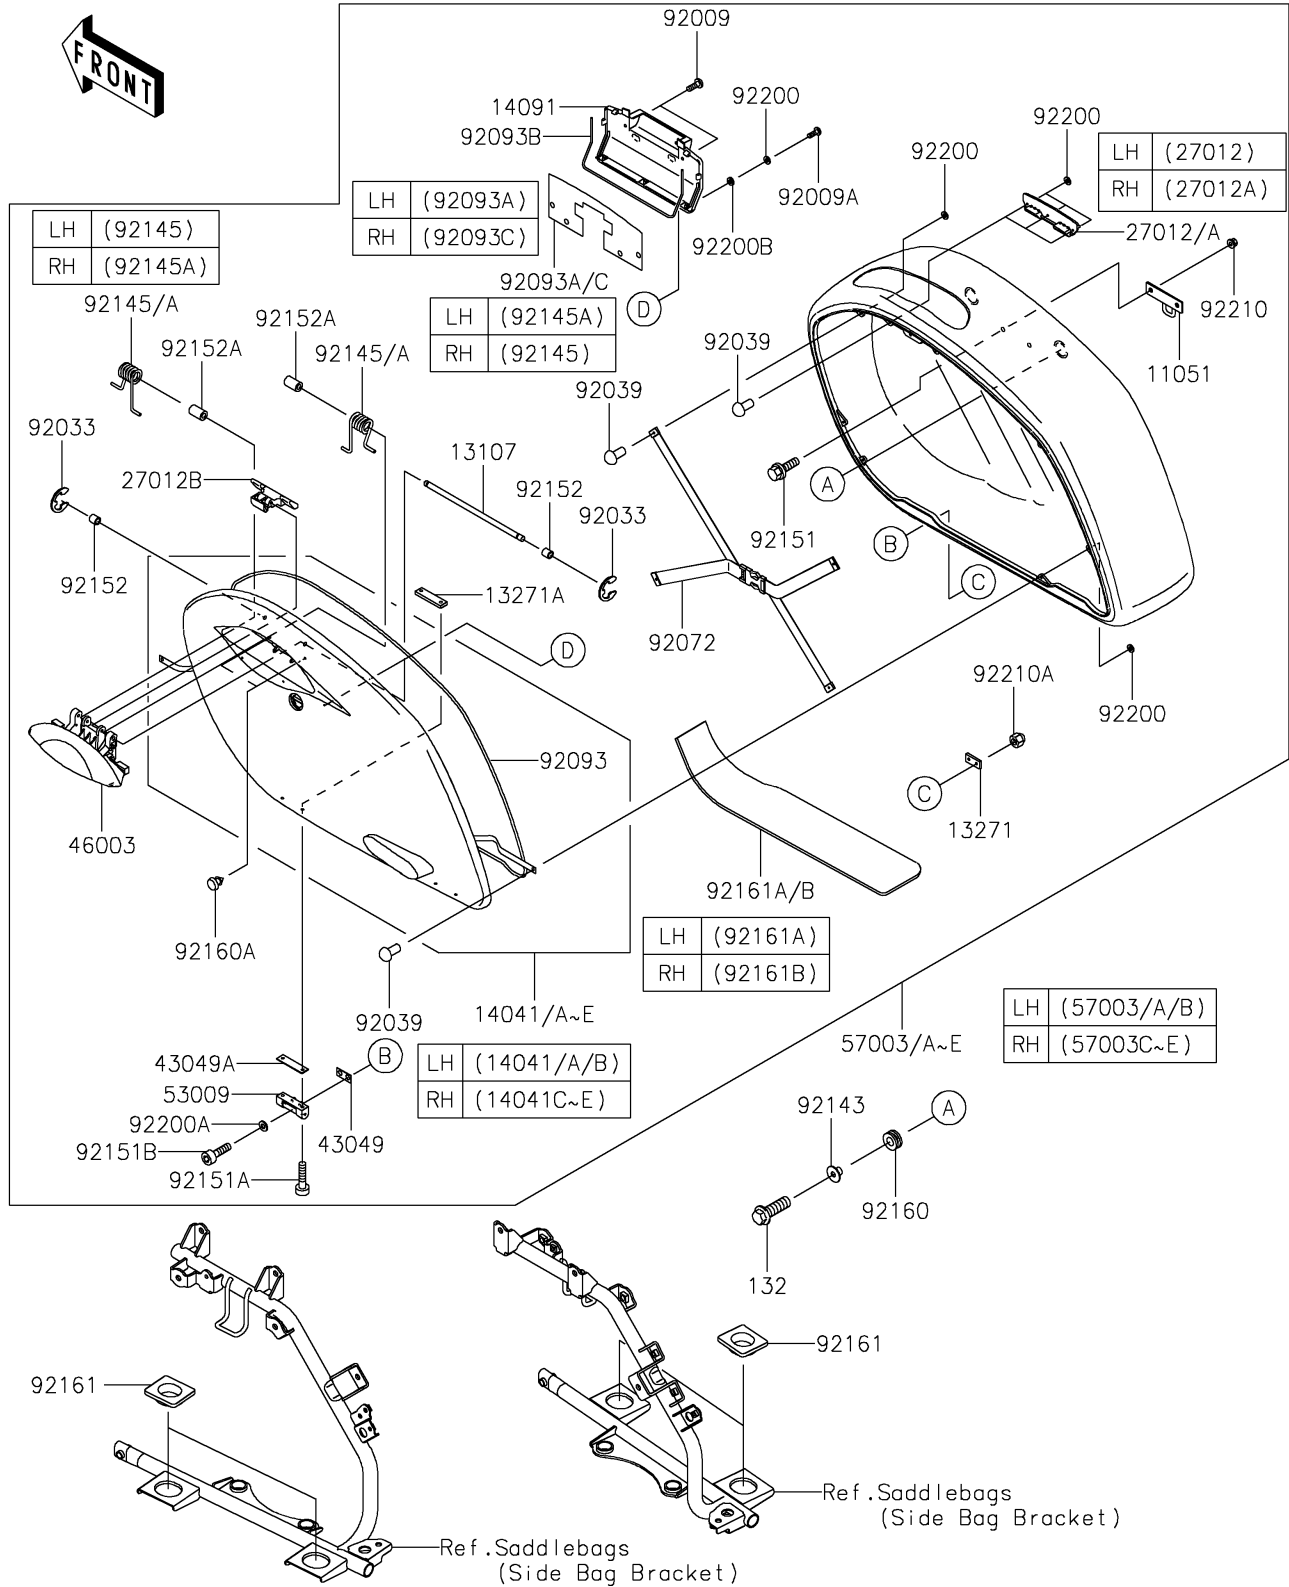

2024 Vulcan 1700 Vaquero ABS

PARTS DIAGRAM

Saddlebags(Side Bag)

F2873A

2024 Vulcan 1700 Vaquero ABS

PARTS LIST

Saddlebags(Side Bag)

ITEM NAME	PART NUMBER	QUANTITY
-----------	-------------	----------
