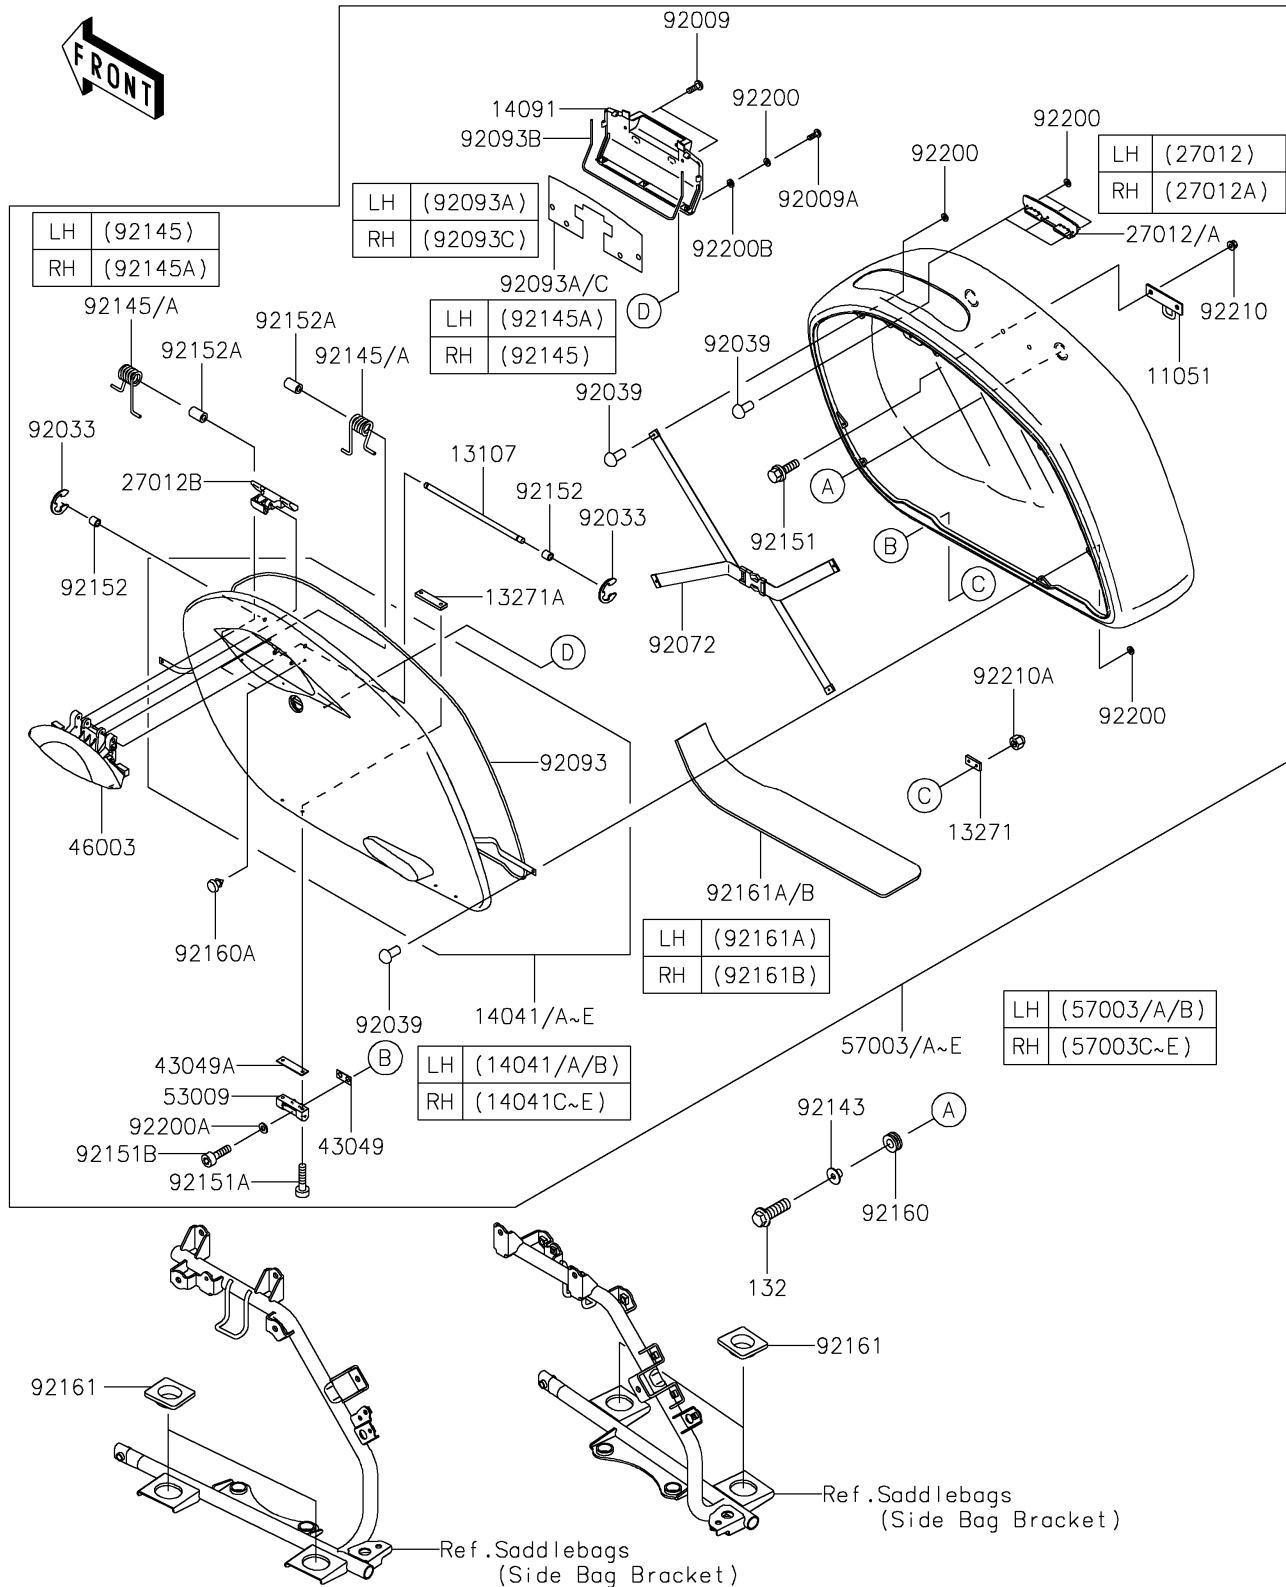

2022 Vulcan® 1700 Vaquero® ABS

PARTS DIAGRAM

Saddlebags(Side Bag)

F2873A

2022 Vulcan® 1700 Vaquero® ABS

PARTS LIST

Saddlebags(Side Bag)

ITEM NAME	PART NUMBER	QUANTITY
-----------	-------------	----------
