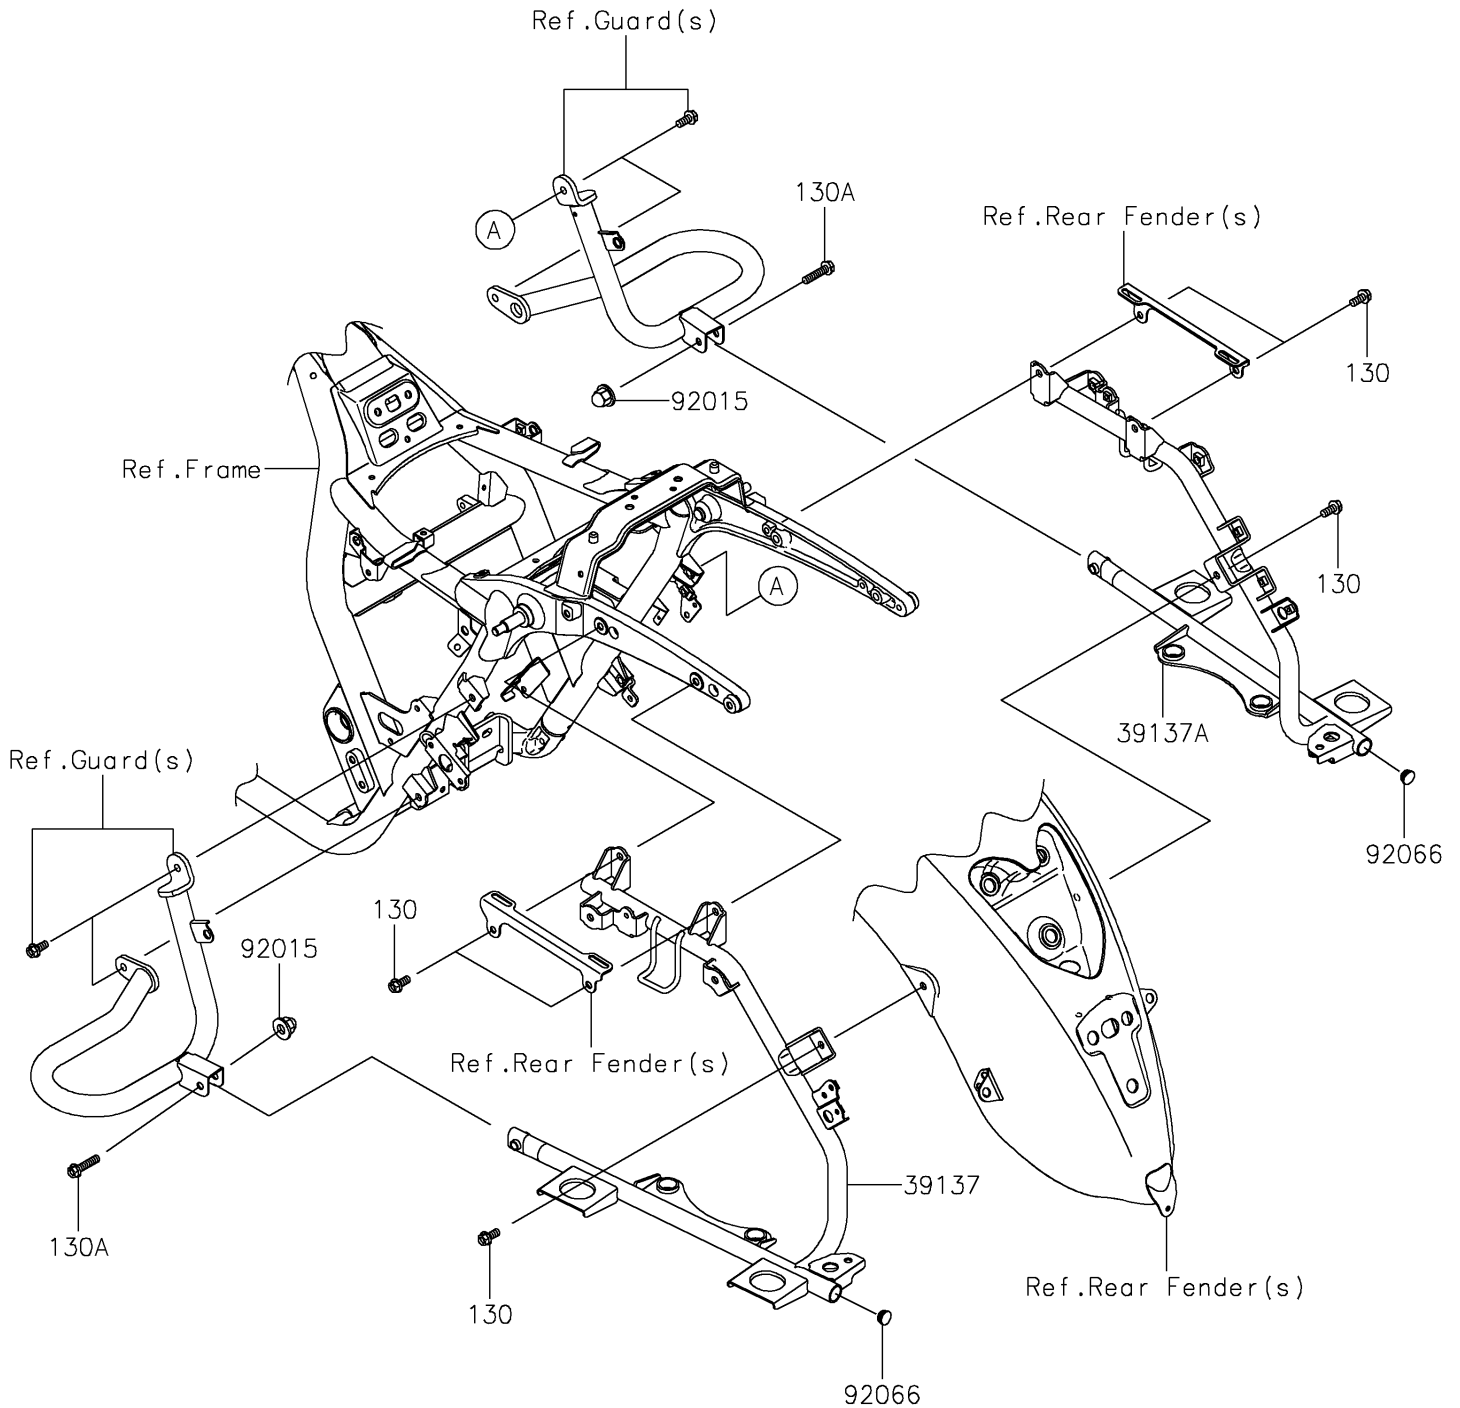

2024 Vulcan 1700 Vaquero ABS

PARTS DIAGRAM

Saddlebags(Side Bag Bracket)

F2873

2024 Vulcan 1700 Vaquero ABS

PARTS LIST

Saddlebags(Side Bag Bracket)

ITEM NAME	PART NUMBER	QUANTITY
-----------	-------------	----------
