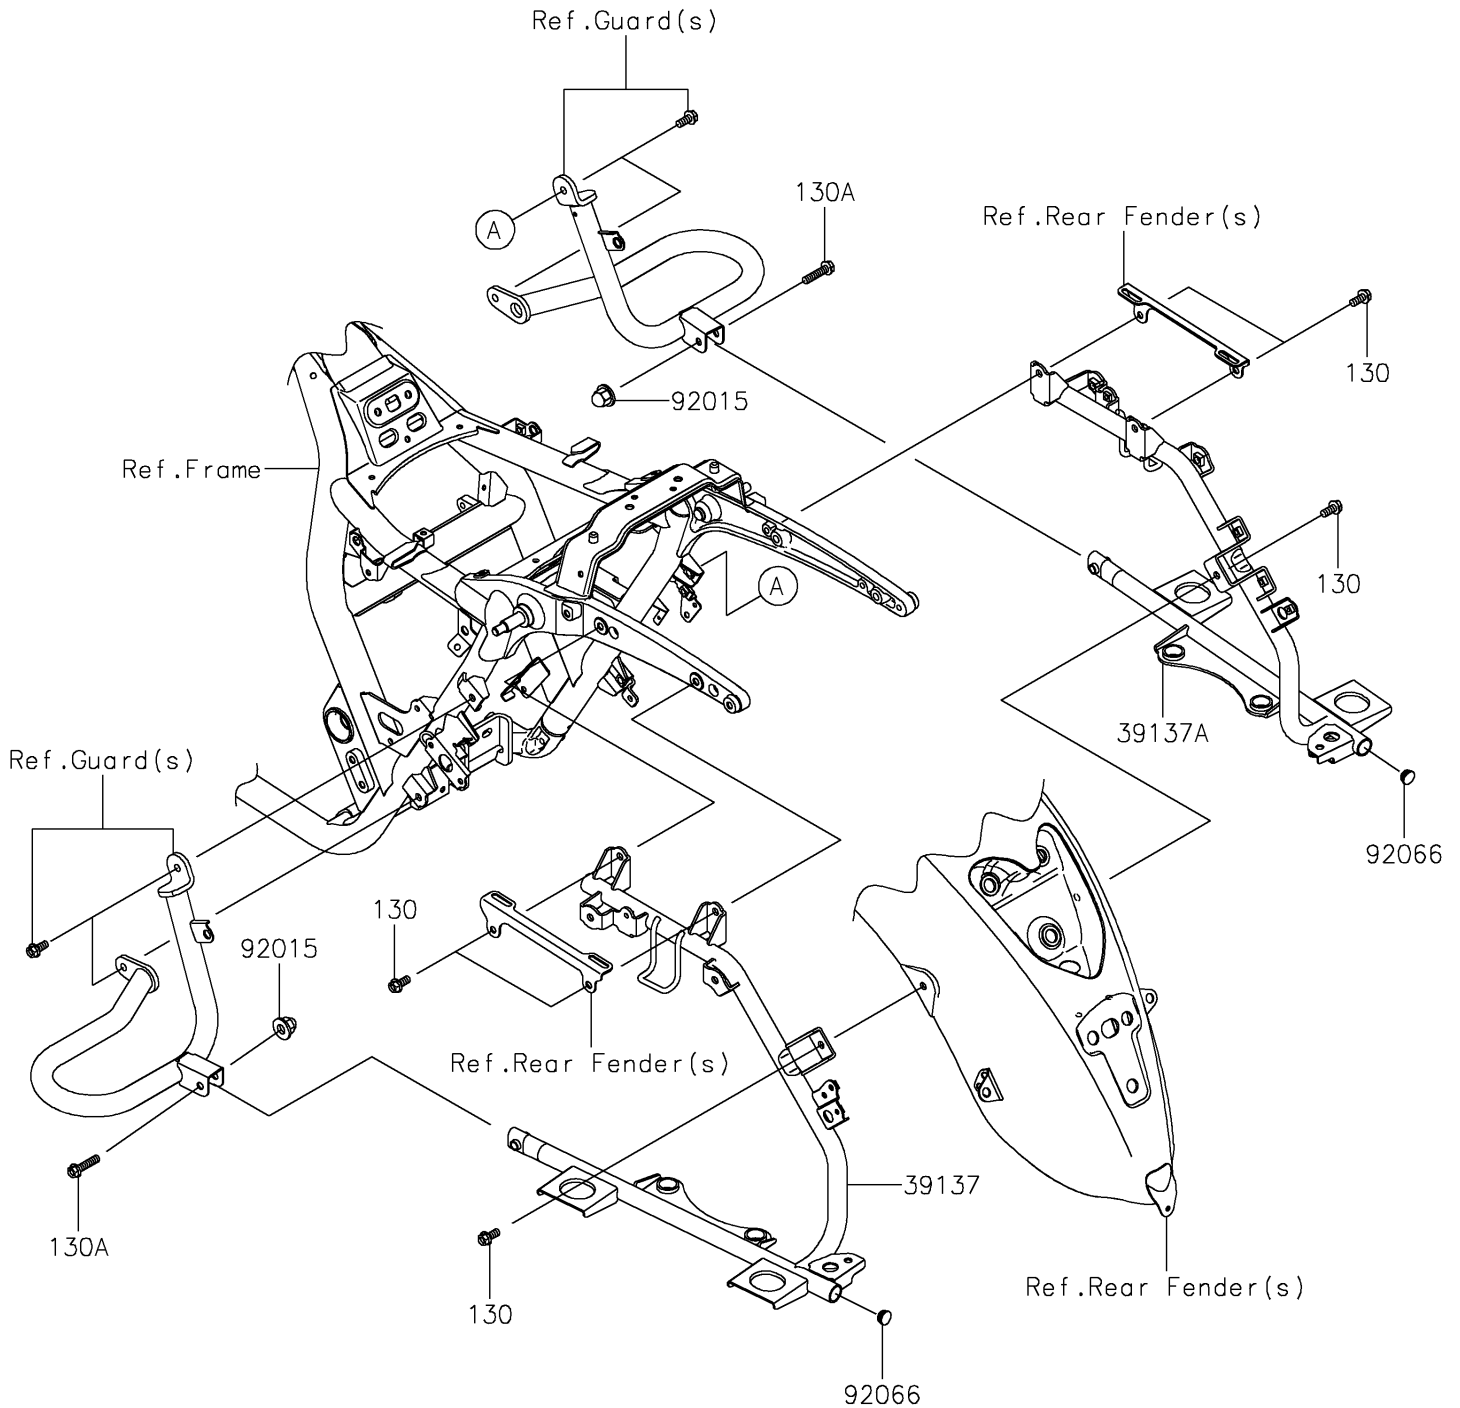

# 2024 VULCAN® 1700 VAQUERO® ABS

## PARTS DIAGRAM

### Saddlebags(Side Bag Bracket)

F2873