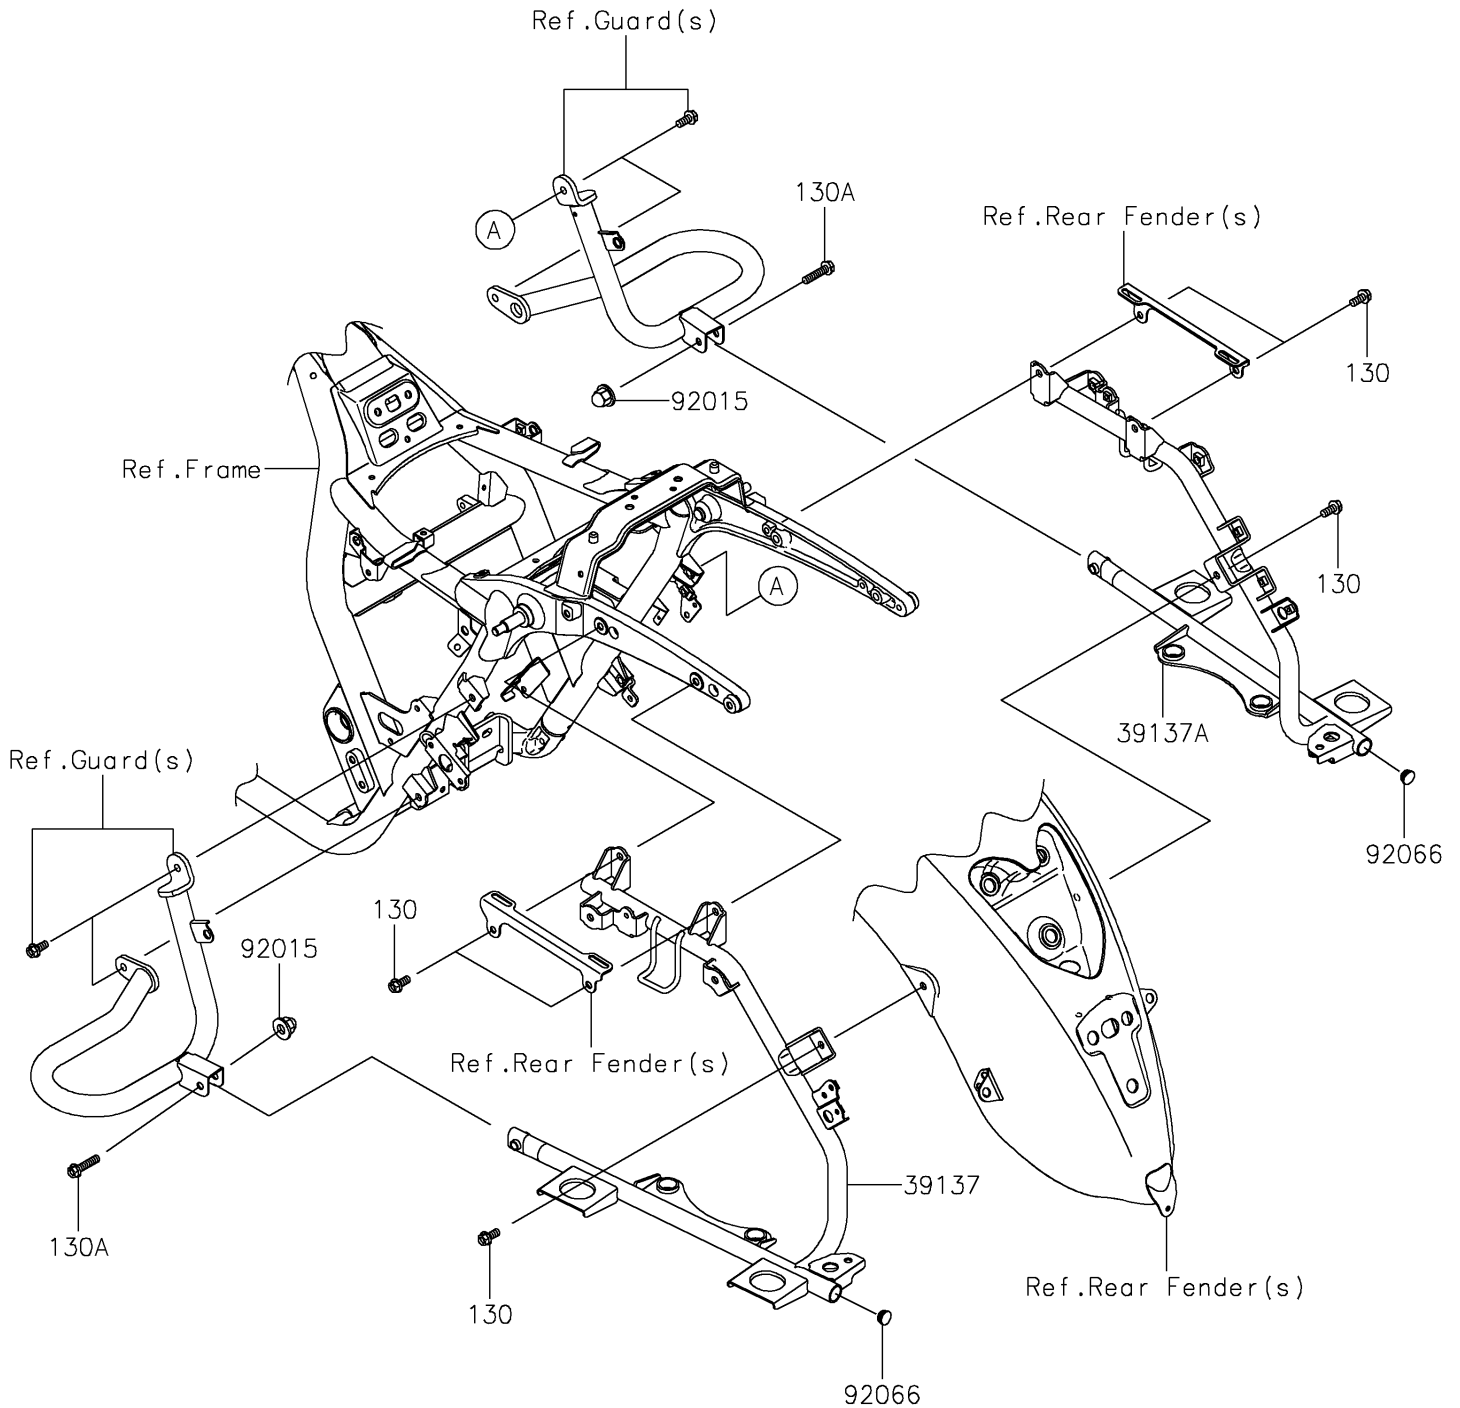

2022 Vulcan® 1700 Vaquero® ABS

PARTS DIAGRAM

Saddlebags(Side Bag Bracket)

F2873

2022 Vulcan® 1700 Vaquero® ABS

PARTS LIST

Saddlebags(Side Bag Bracket)

ITEM NAME	PART NUMBER	QUANTITY
-----------	-------------	----------
