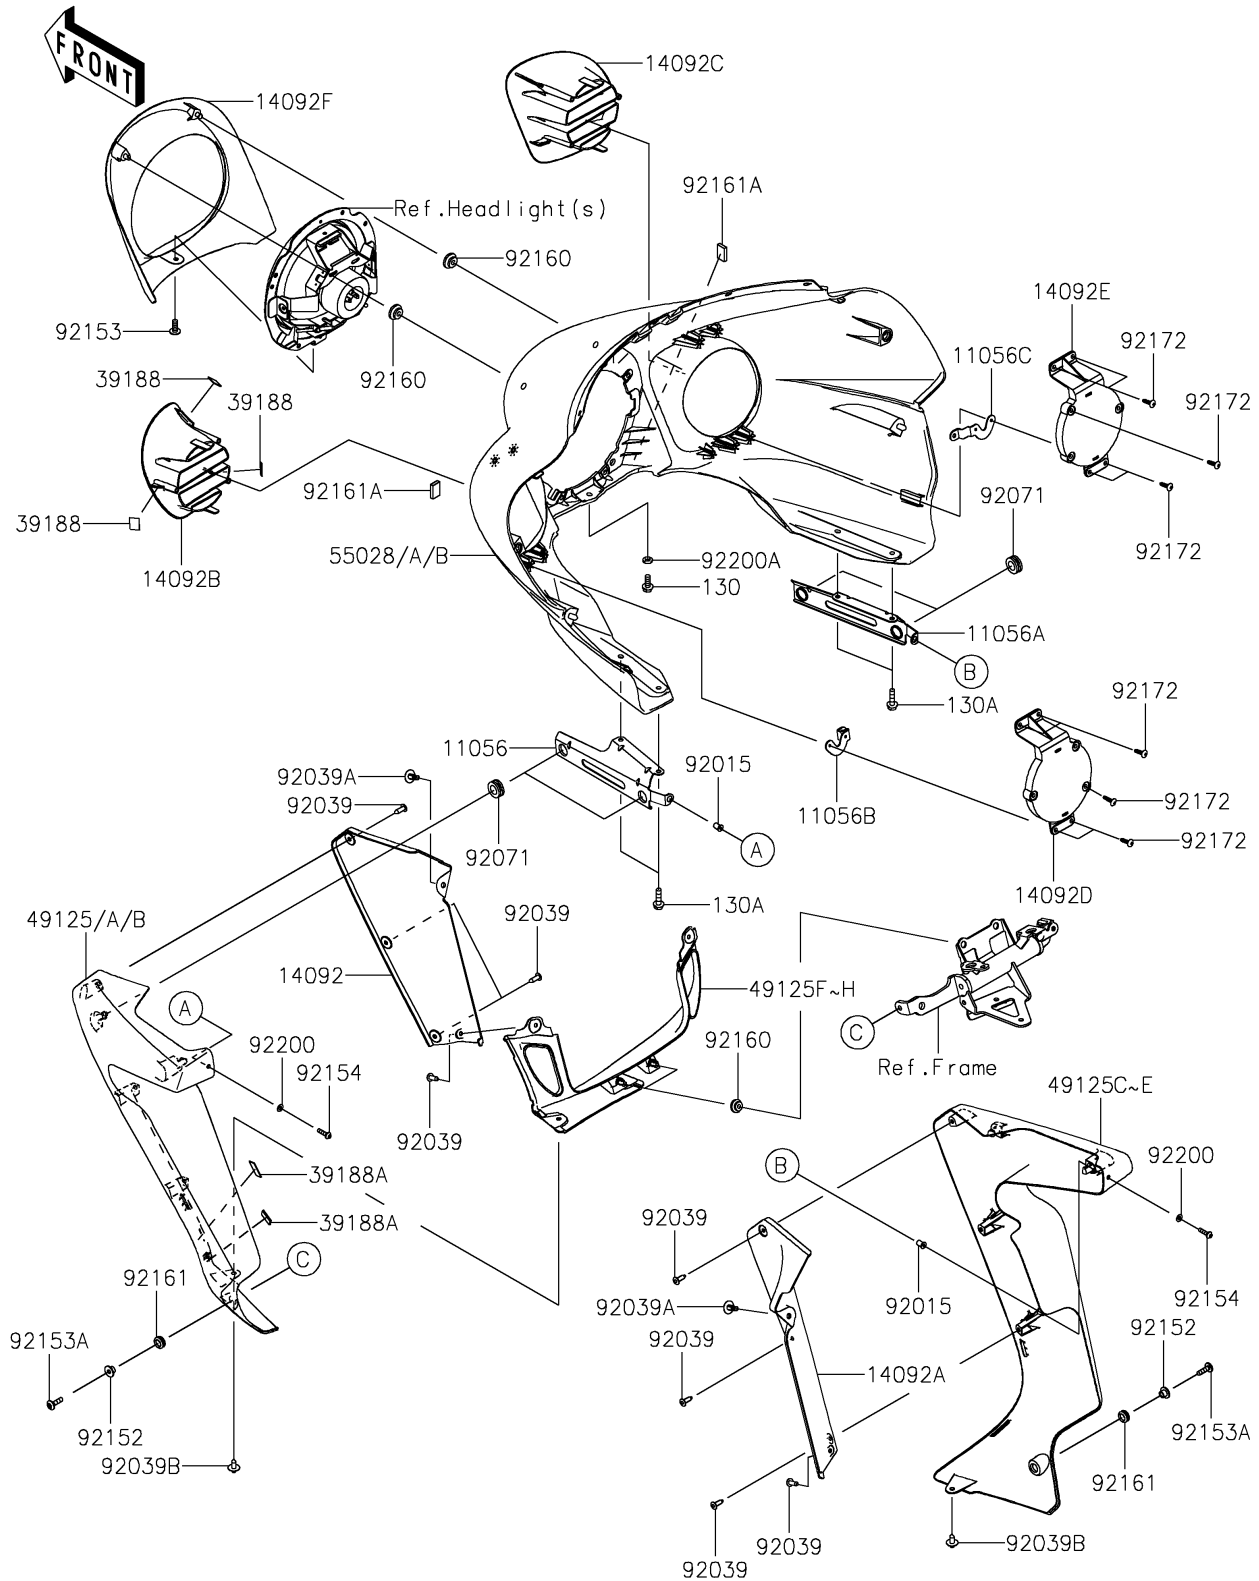

2024 VULCAN® 1700 VAQUERO® ABS

PARTS DIAGRAM

Cowling(Outer)

F2871

2024 VULCAN® 1700 VAQUERO® ABS

PARTS LIST Cowling(Outer)

ITEM NAME	PART NUMBER	QUANTITY
-----------	-------------	----------
