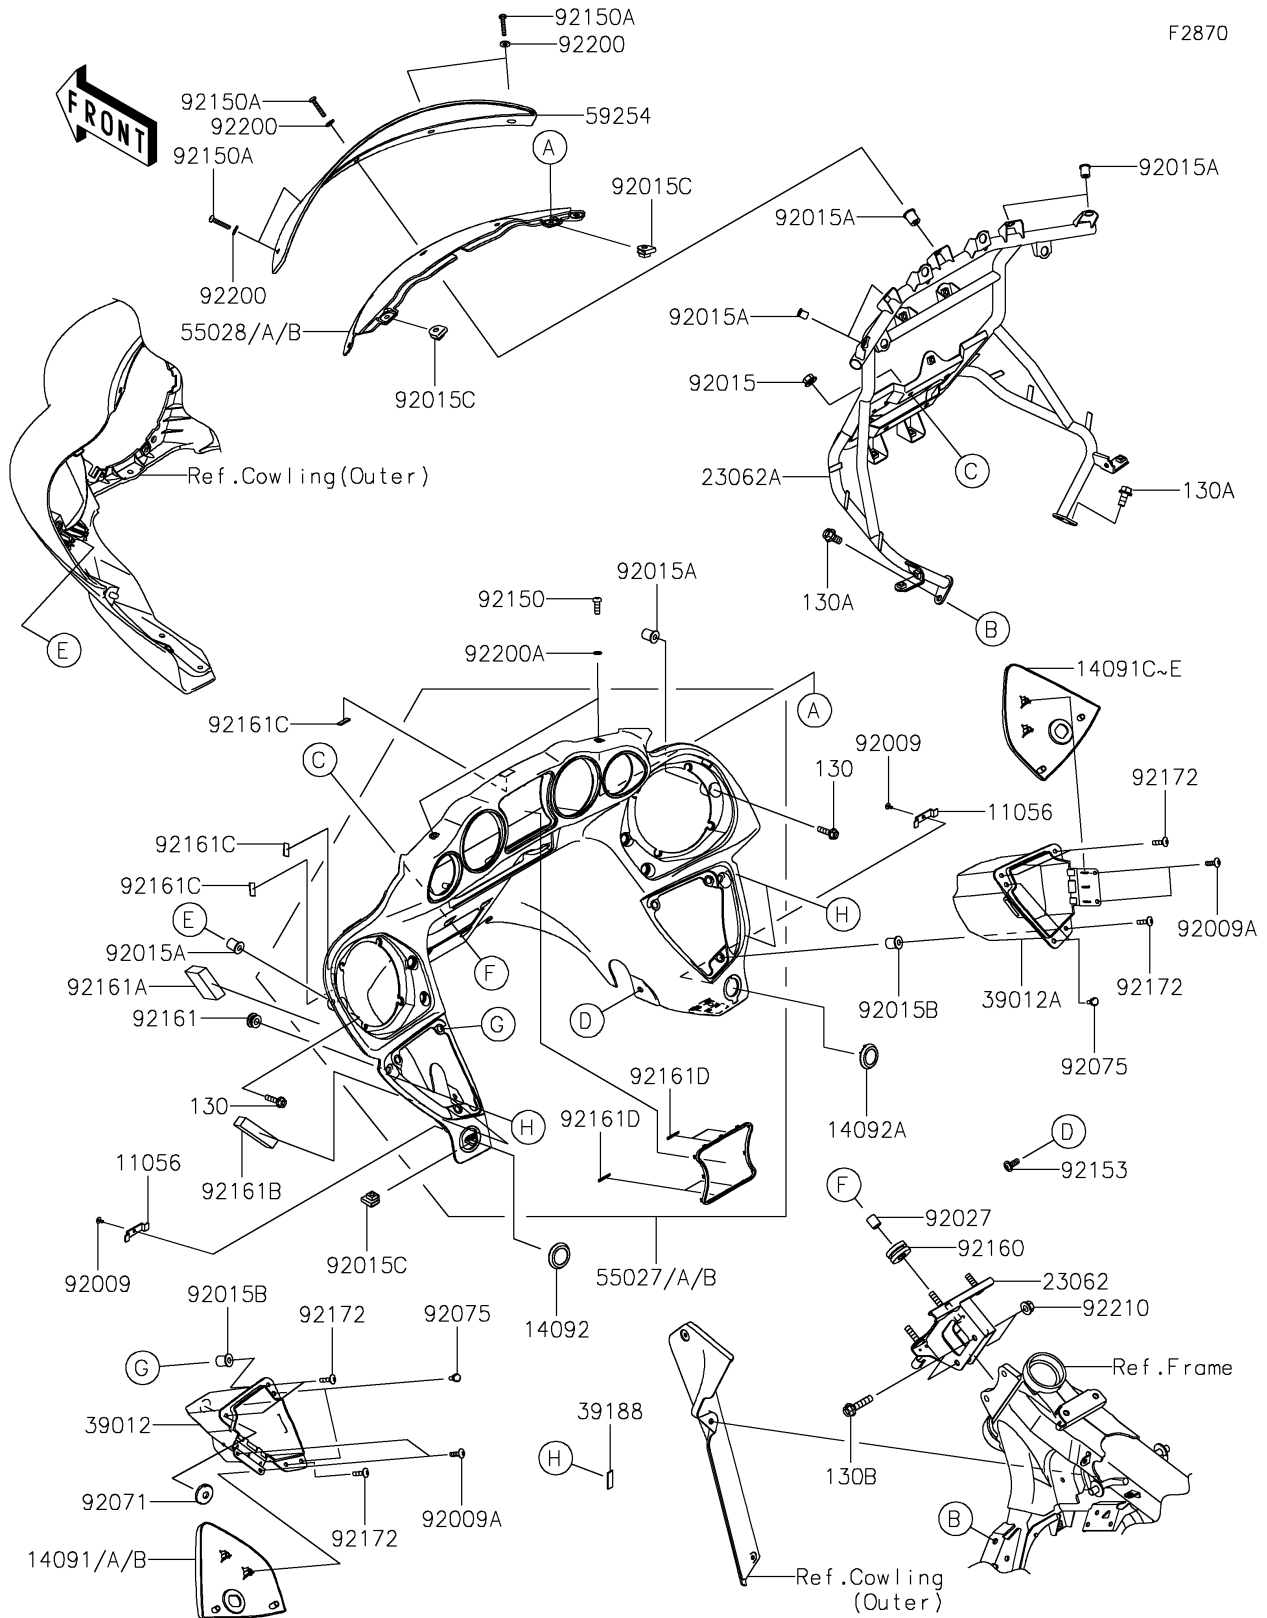

2023 VULCAN® 1700 VAQUERO® ABS

PARTS DIAGRAM

Cowling(Inner)

2023 VULCAN® 1700 VAQUERO® ABS

Kawasaki
Let the Good Times Roll®

PARTS LIST

Cowling(Inner)

ITEM NAME

PART NUMBER

QUANTITY
