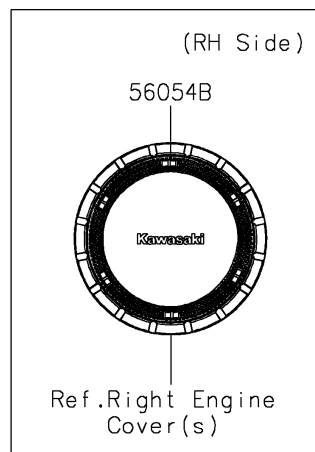

2024 Vulcan 1700 Vaquero ABS

PARTS DIAGRAM

Decals(KRFAN/KRFAL)

F2861A

2024 Vulcan 1700 Vaquero ABS

PARTS LIST

Decals(KRFAN/KRFAL)

ITEM NAME	PART NUMBER	QUANTITY
-----------	-------------	----------
