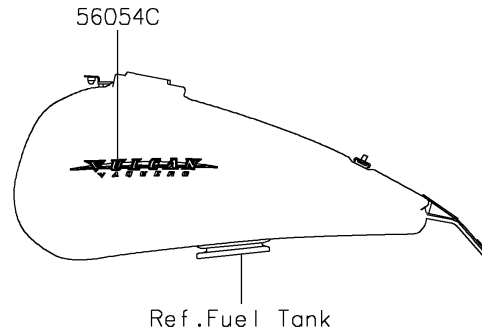

2024 Vulcan 1700 Vaquero ABS

PARTS DIAGRAM

Decals(KRFAN/KRFAL)

F2861A

2024 Vulcan 1700 Vaquero ABS

PARTS LIST

Decals(KRFAN/KRFAL)

ITEM NAME	PART NUMBER	QUANTITY
-----------	-------------	----------
