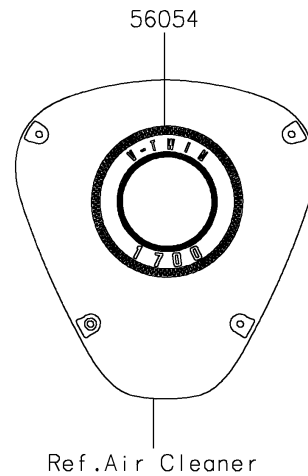

2024 Vulcan 1700 Vaquero ABS

PARTS DIAGRAM

Decals(KRFAN/KRFAL)

F2861A

2024 Vulcan 1700 Vaquero ABS

PARTS LIST

Decals(KRFAN/KRFAL)

ITEM NAME	PART NUMBER	QUANTITY
-----------	-------------	----------
