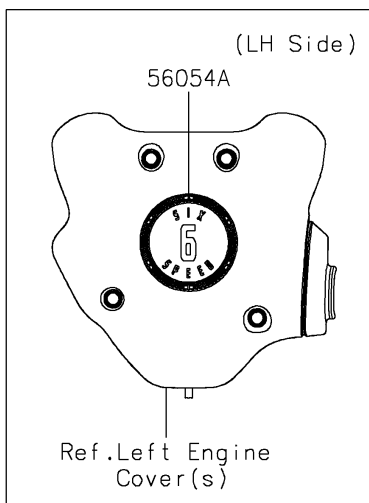

2024 Vulcan 1700 Vaquero ABS

PARTS DIAGRAM

Decals(KRFAN/KRFAL)

F2861A

2024 Vulcan 1700 Vaquero ABS

PARTS LIST

Decals(KRFAN/KRFAL)

ITEM NAME	PART NUMBER	QUANTITY
-----------	-------------	----------
