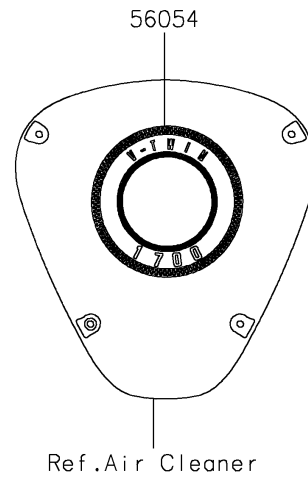

2024 VULCAN® 1700 VAQUERO® ABS

PARTS DIAGRAM

Decals(KRFAN/KRFAL)

F2861A

2024 VULCAN® 1700 VAQUERO® ABS

PARTS LIST

Decals(KRFAN/KRFAL)

ITEM NAME	PART NUMBER	QUANTITY
-----------	-------------	----------
