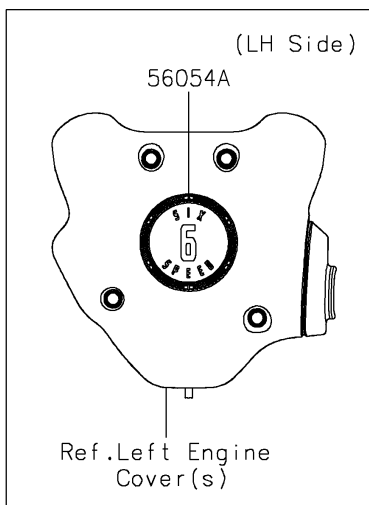

2024 VULCAN® 1700 VAQUERO® ABS

PARTS DIAGRAM

Decals(KRFAN/KRFAL)

F2861A

2024 VULCAN® 1700 VAQUERO® ABS

PARTS LIST

Decals(KRFAN/KRFAL)

ITEM NAME	PART NUMBER	QUANTITY
-----------	-------------	----------
