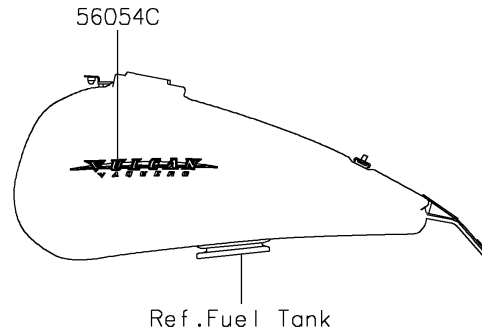

2024 VULCAN® 1700 VAQUERO® ABS

PARTS DIAGRAM

Decals(KRFAN/KRFAL)

F2861A

2024 VULCAN® 1700 VAQUERO® ABS

PARTS LIST

Decals(KRFAN/KRFAL)

ITEM NAME	PART NUMBER	QUANTITY
-----------	-------------	----------
