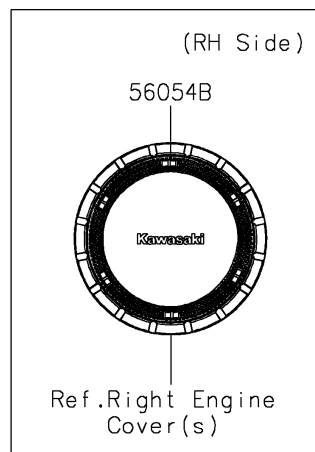

2024 VULCAN® 1700 VAQUERO® ABS

PARTS DIAGRAM

Decals(KRFAN/KRFAL)

F2861A

2024 VULCAN® 1700 VAQUERO® ABS

PARTS LIST

Decals(KRFAN/KRFAL)

ITEM NAME	PART NUMBER	QUANTITY
-----------	-------------	----------
