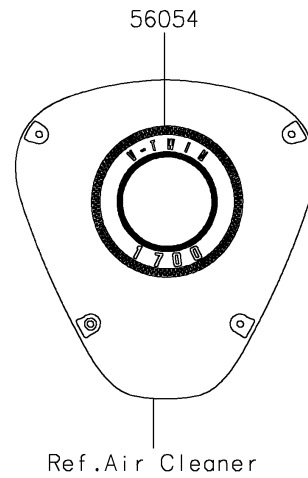

2024 VULCAN® 1700 VAQUERO® ABS

PARTS DIAGRAM

Decals(KRFAN/KRFAL)

F2861A