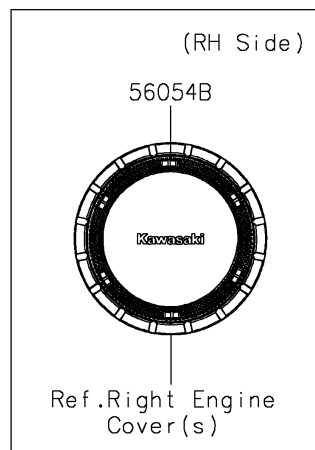

2024 VULCAN® 1700 VAQUERO® ABS

PARTS DIAGRAM

Decals(KRFAN/KRFAL)

F2861A