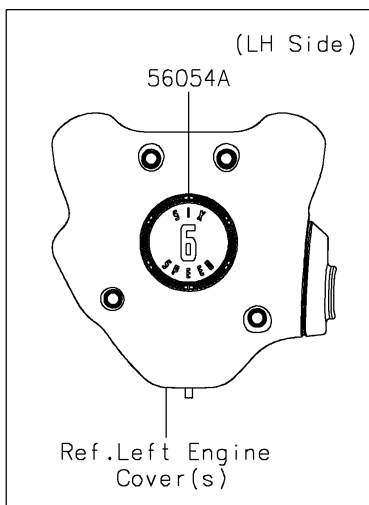

2024 VULCAN® 1700 VAQUERO® ABS

PARTS DIAGRAM

Decals(KRFAN/KRFAL)

F2861A