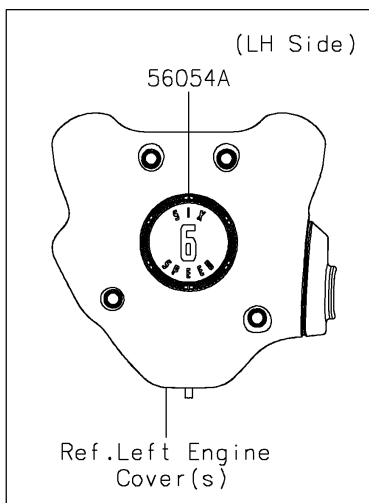

2024 VULCAN® 1700 VAQUERO® ABS

PARTS DIAGRAM

Decals(KRFAN/KRFAL)

F2861A