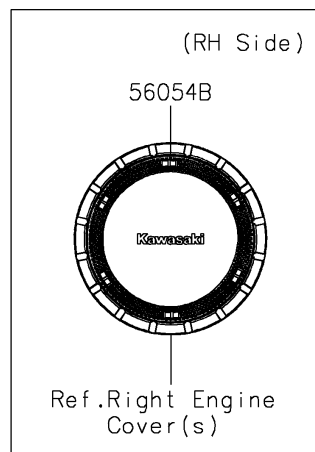

2024 VULCAN® 1700 VAQUERO® ABS

PARTS DIAGRAM

Decals(KRFAN/KRFAL)

F2861A