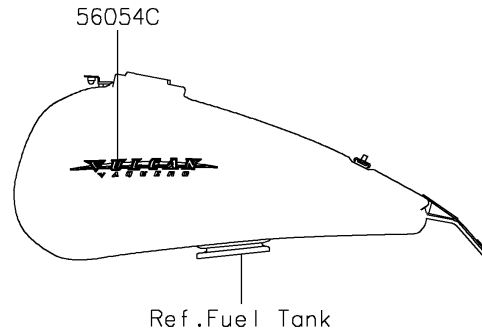

2024 VULCAN® 1700 VAQUERO® ABS

PARTS DIAGRAM

Decals(KRFAN/KRFAL)

F2861A