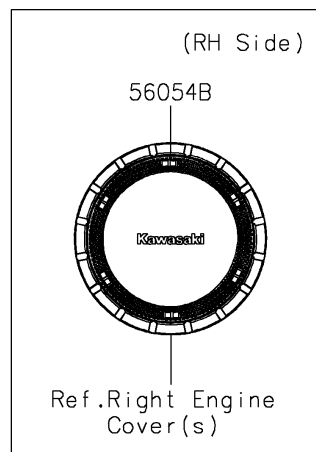

2022 Vulcan® 1700 Vaquero® ABS

PARTS DIAGRAM

Decals(KNFAN-KPFAL)

F2861

2022 Vulcan® 1700 Vaquero® ABS

PARTS LIST

Decals(KNFAN-KPFAL)

ITEM NAME	PART NUMBER	QUANTITY
-----------	-------------	----------
