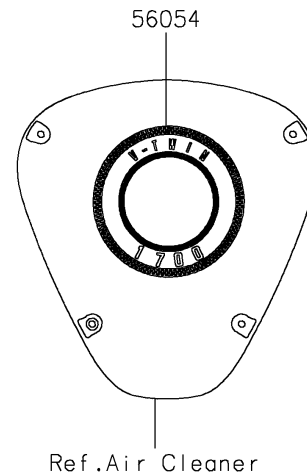

2022 Vulcan® 1700 Vaquero® ABS

PARTS DIAGRAM

Decals(KNFAN-KPFAL)

F2861

2022 Vulcan® 1700 Vaquero® ABS

PARTS LIST

Decals(KNFAN-KPFAL)

ITEM NAME	PART NUMBER	QUANTITY
-----------	-------------	----------
