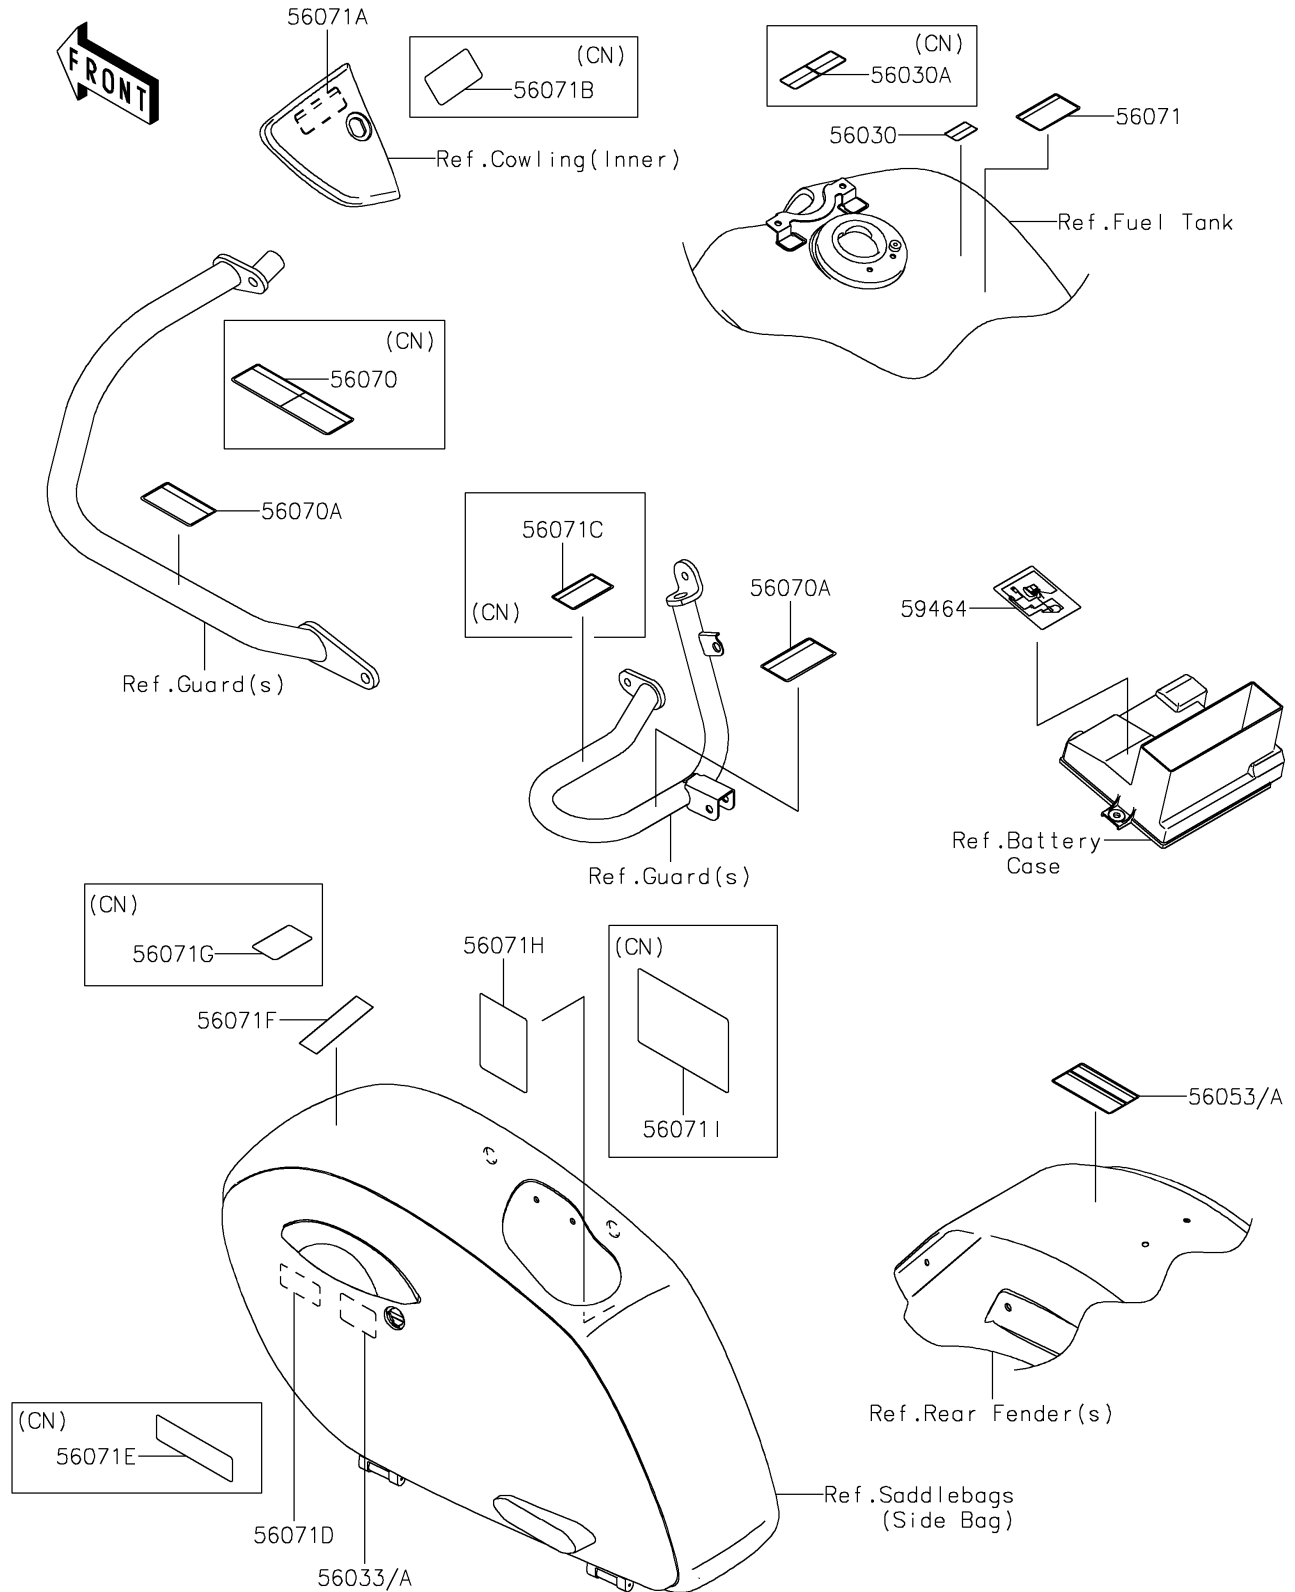

2024 Vulcan 1700 Vaquero ABS

PARTS DIAGRAM

Labels

F2860

2024 Vulcan 1700 Vaquero ABS

PARTS LIST Labels

| ITEM NAME | PART NUMBER | QUANTITY |
|-----------|-------------|----------|
|-----------|-------------|----------|
