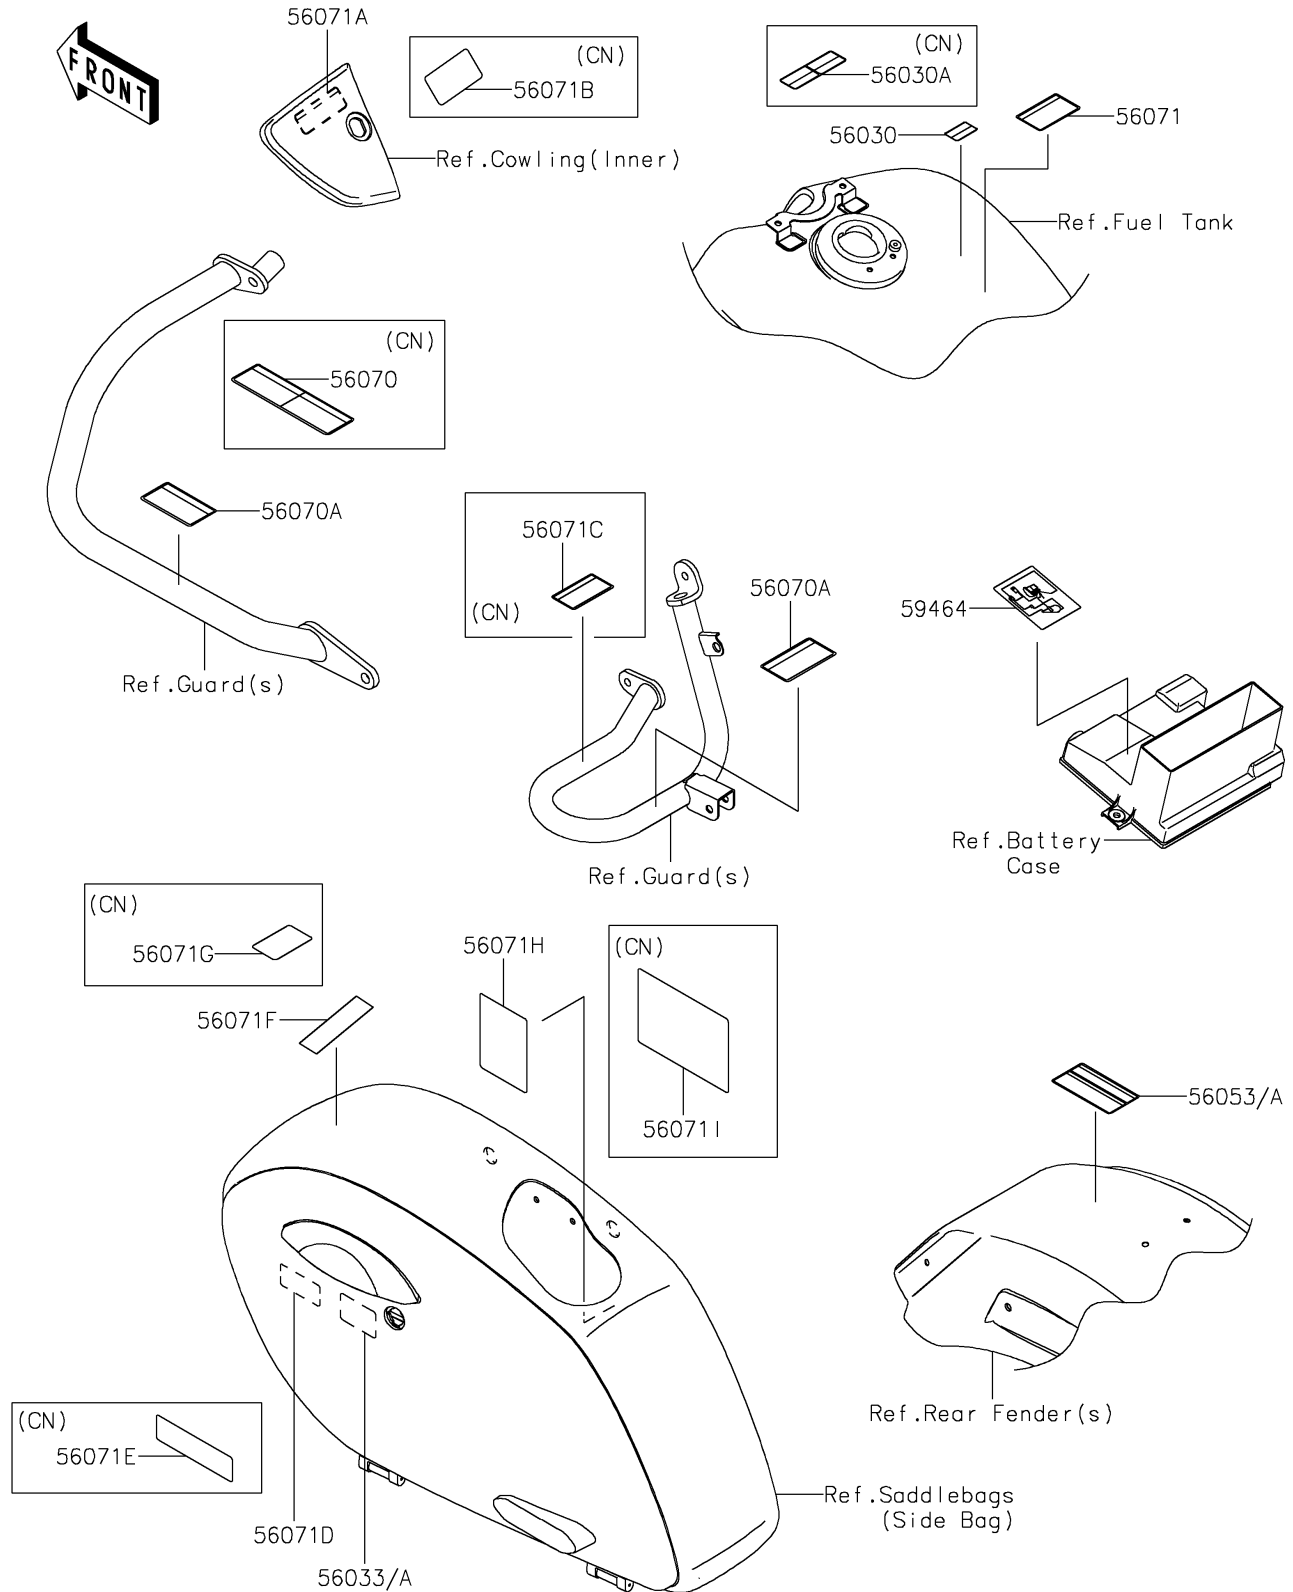

2024 VULCAN® 1700 VAQUERO® ABS

PARTS DIAGRAM

Labels

F2860

2024 VULCAN® 1700 VAQUERO® ABS

PARTS LIST Labels

ITEM NAME	PART NUMBER	QUANTITY
-----------	-------------	----------
