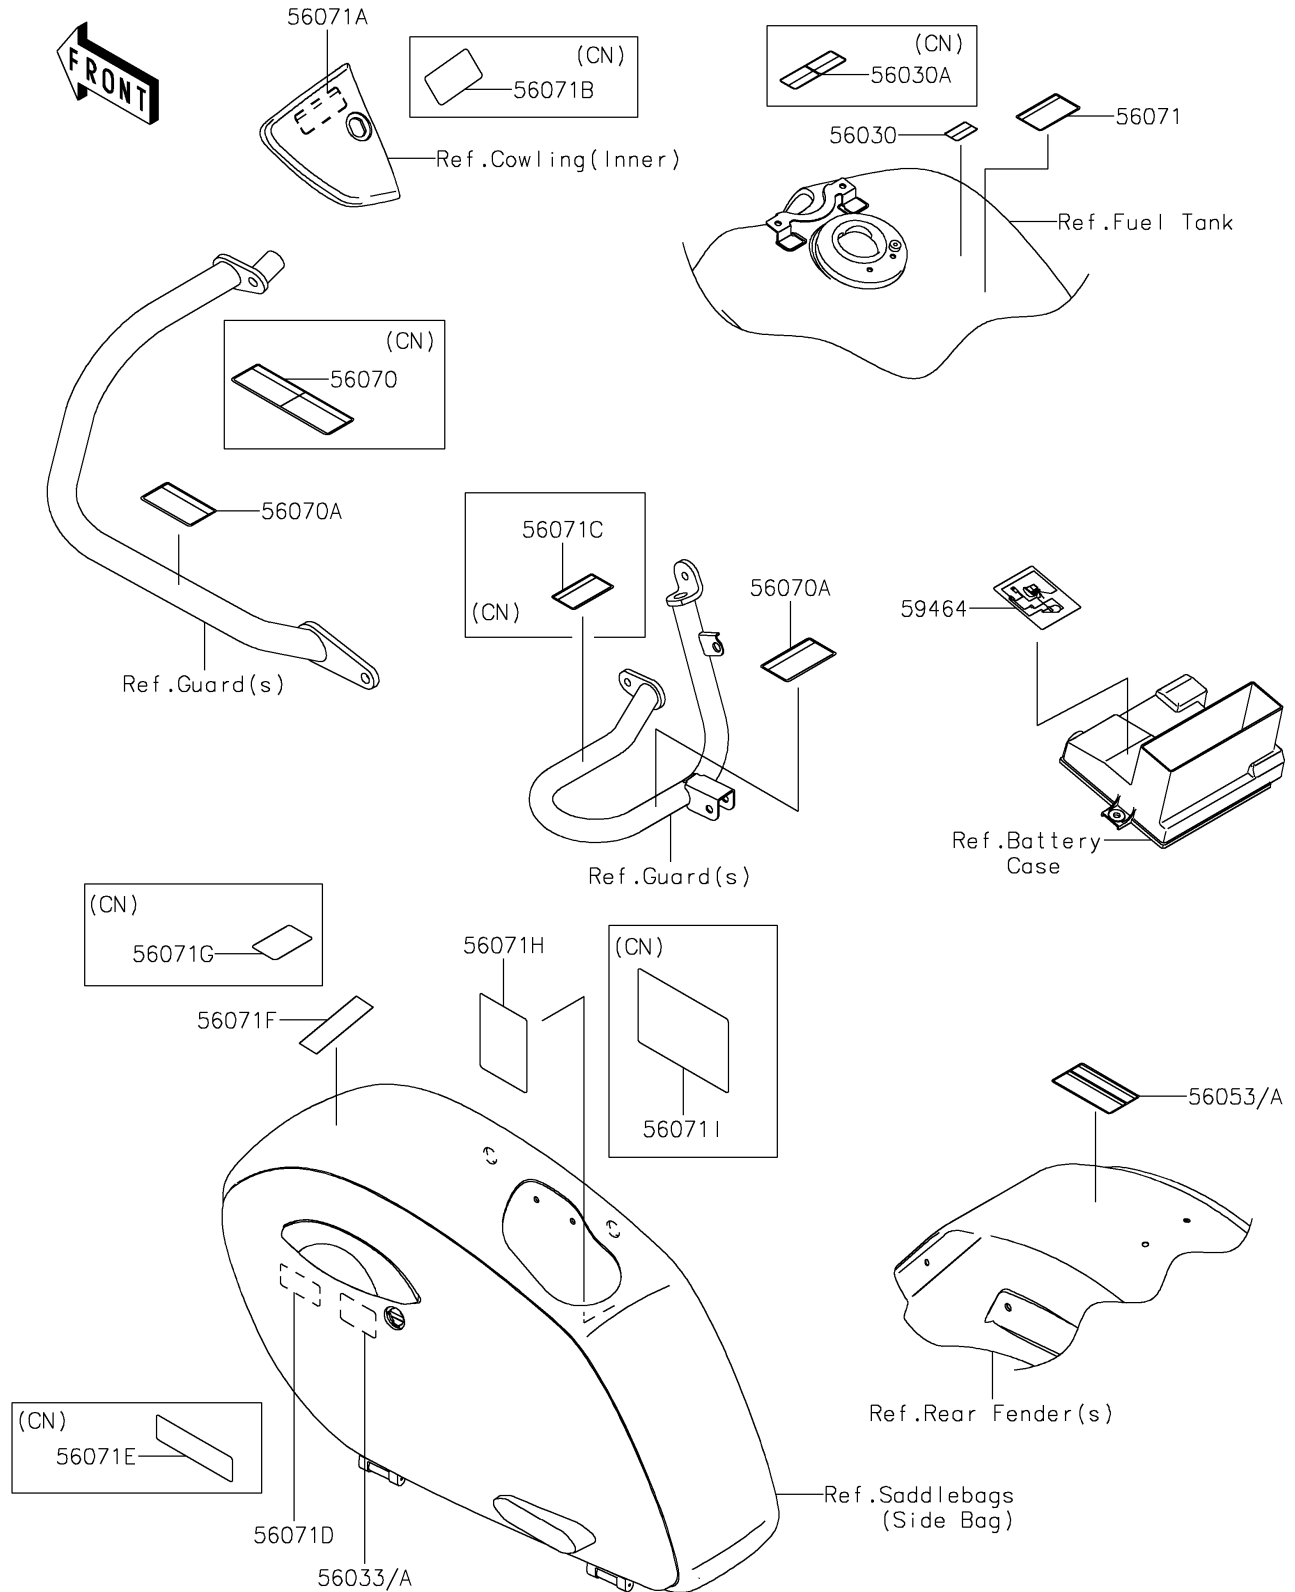

2023 VULCAN® 1700 VAQUERO® ABS

PARTS DIAGRAM

Labels

F2860

2023 VULCAN® 1700 VAQUERO® ABS

PARTS LIST

Labels

ITEM NAME	PART NUMBER	QUANTITY
-----------	-------------	----------
