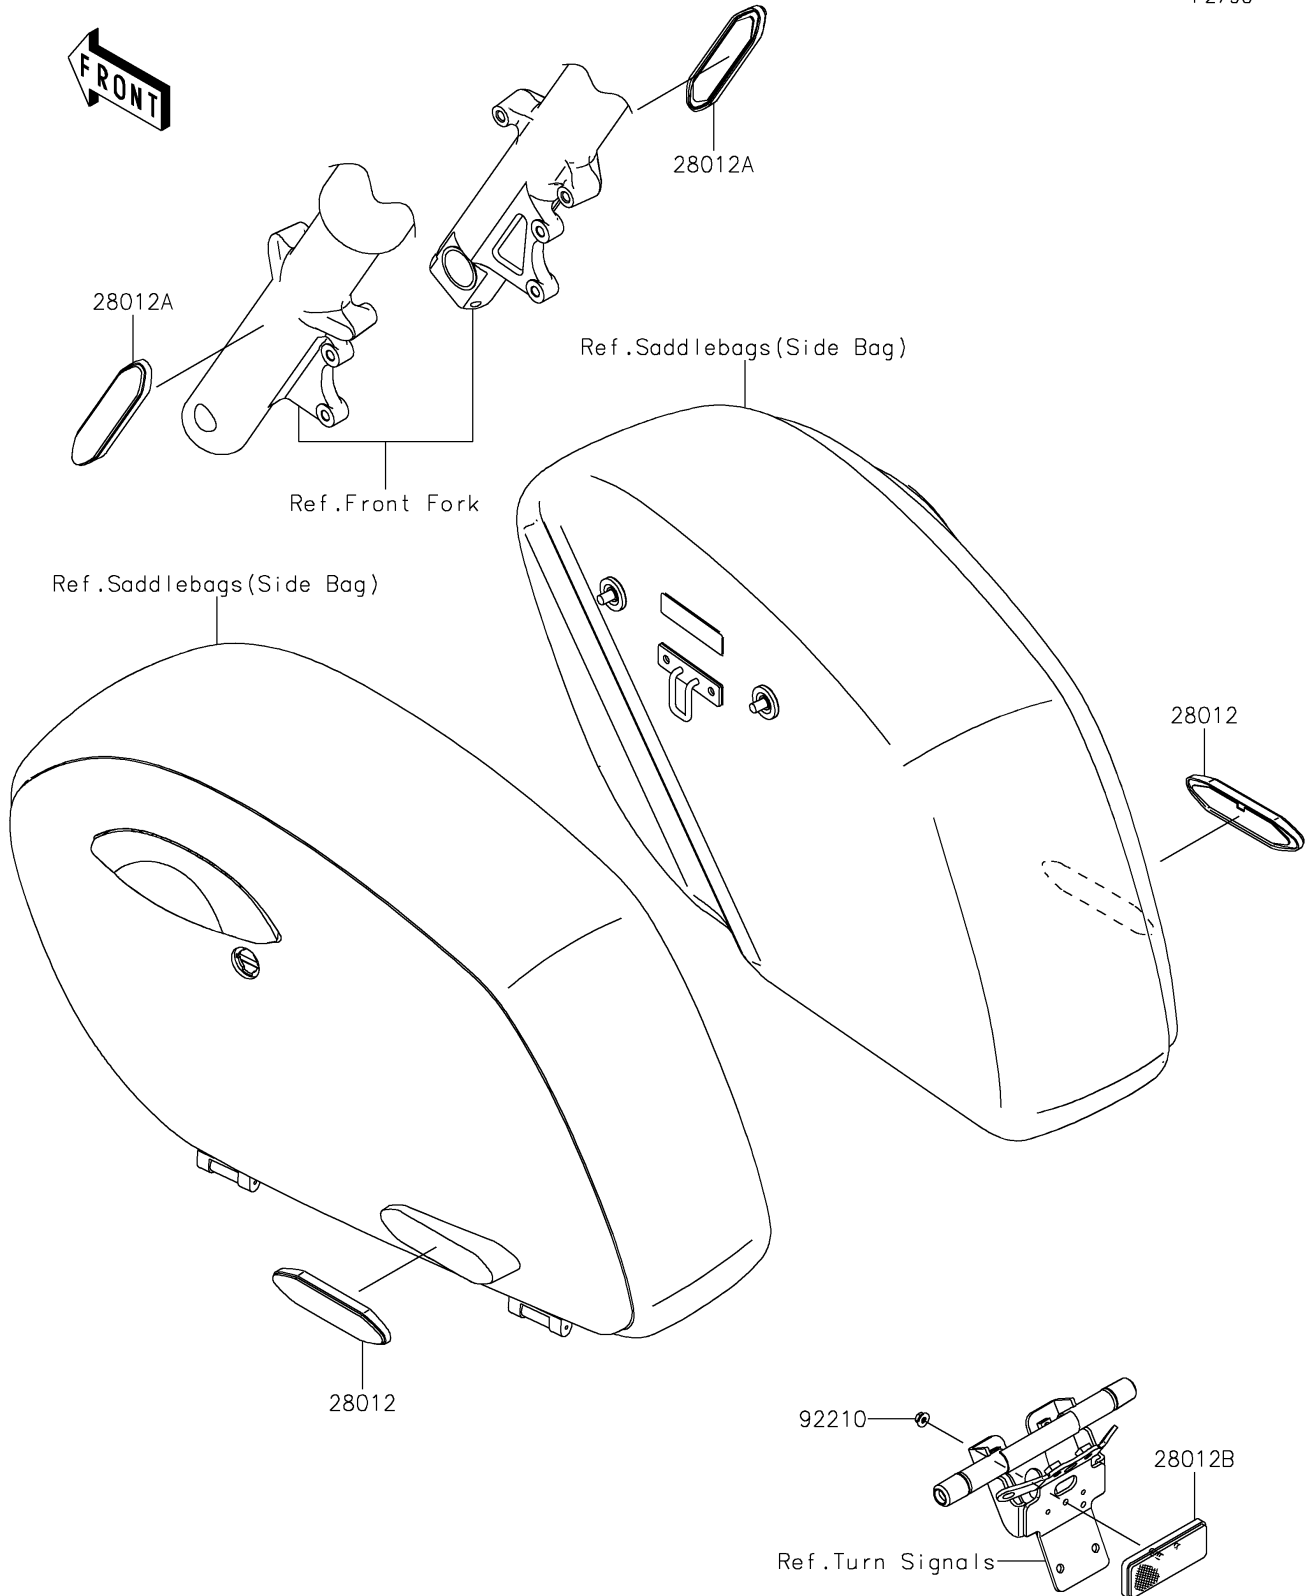

2024 VULCAN® 1700 VAQUERO® ABS

PARTS DIAGRAM

Reflectors

F2790

2024 VULCAN® 1700 VAQUERO® ABS

PARTS LIST

Reflectors

| ITEM NAME | PART NUMBER | QUANTITY |
|-----------|-------------|----------|
|-----------|-------------|----------|
