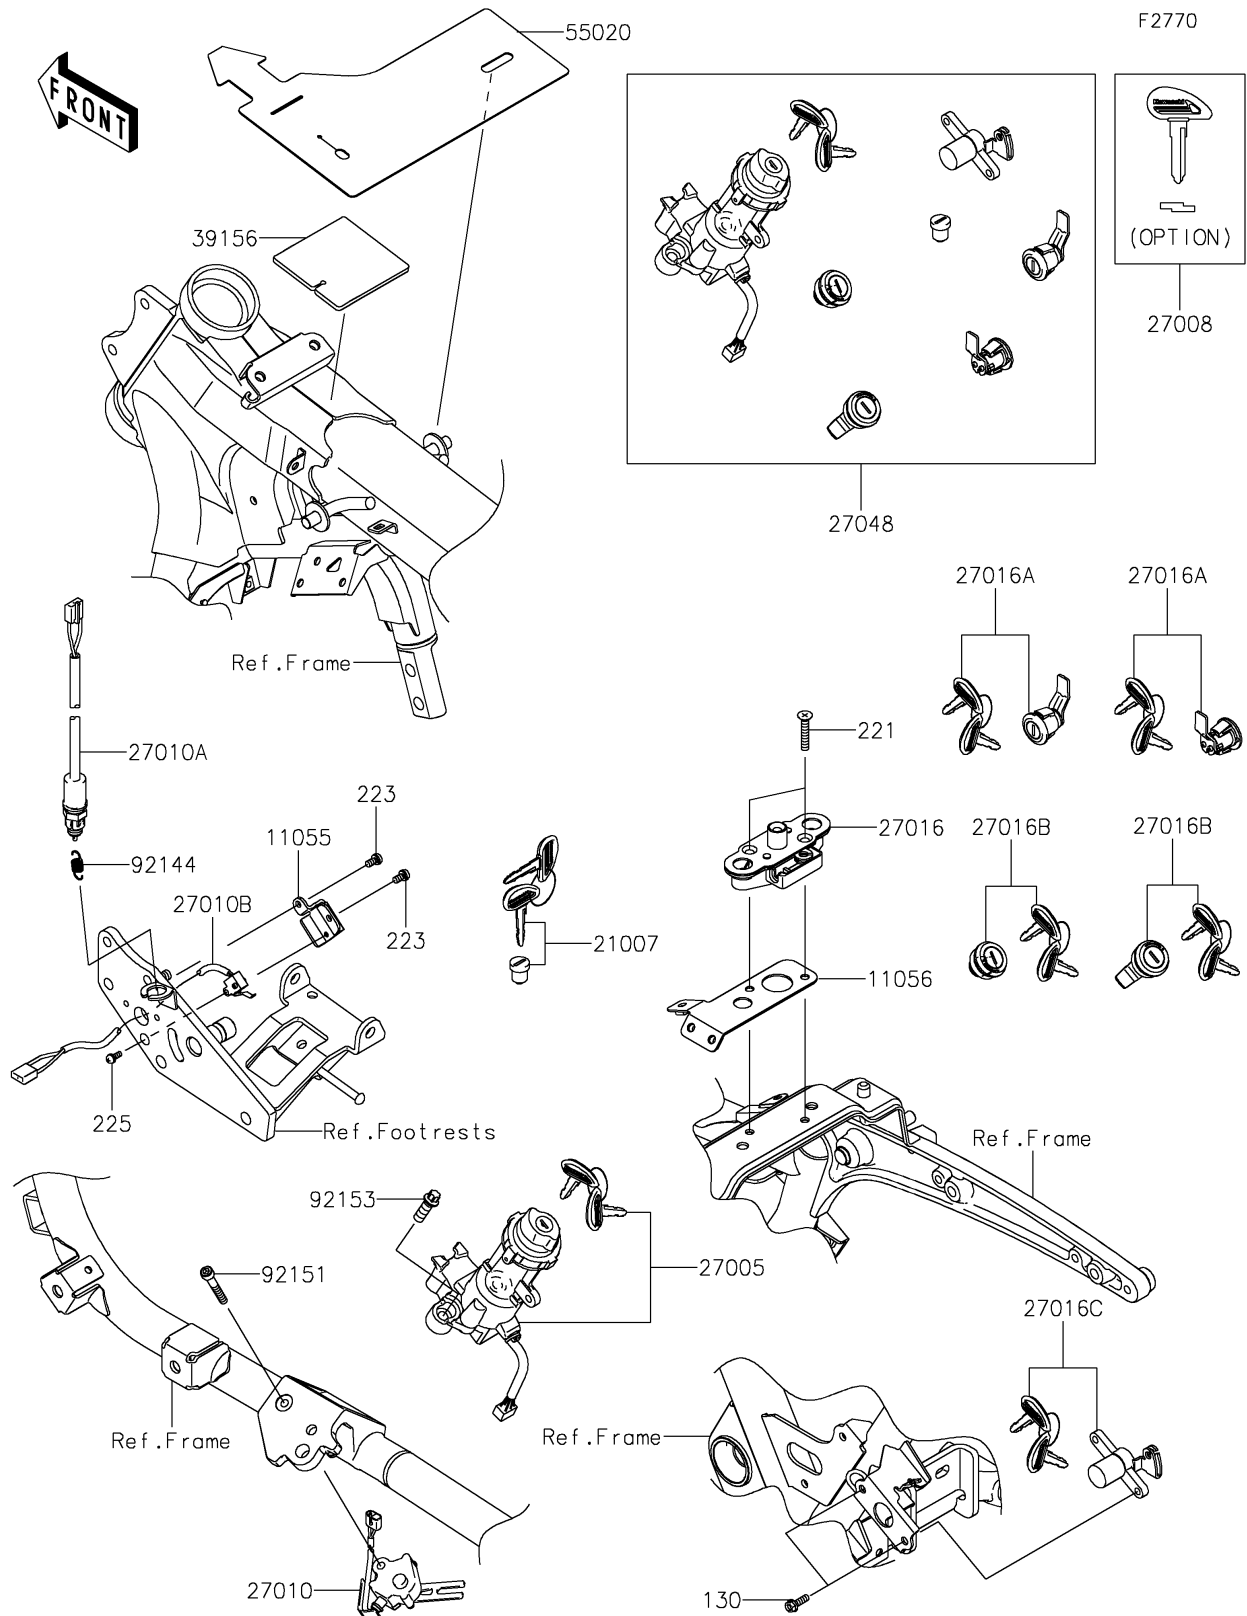

2024 Vulcan 1700 Vaquero ABS

PARTS DIAGRAM

Ignition Switch/Locks/Reflectors

2024 Vulcan 1700 Vaquero ABS

PARTS LIST

Ignition Switch/Locks/Reflectors

ITEM NAME	PART NUMBER	QUANTITY
-----------	-------------	----------