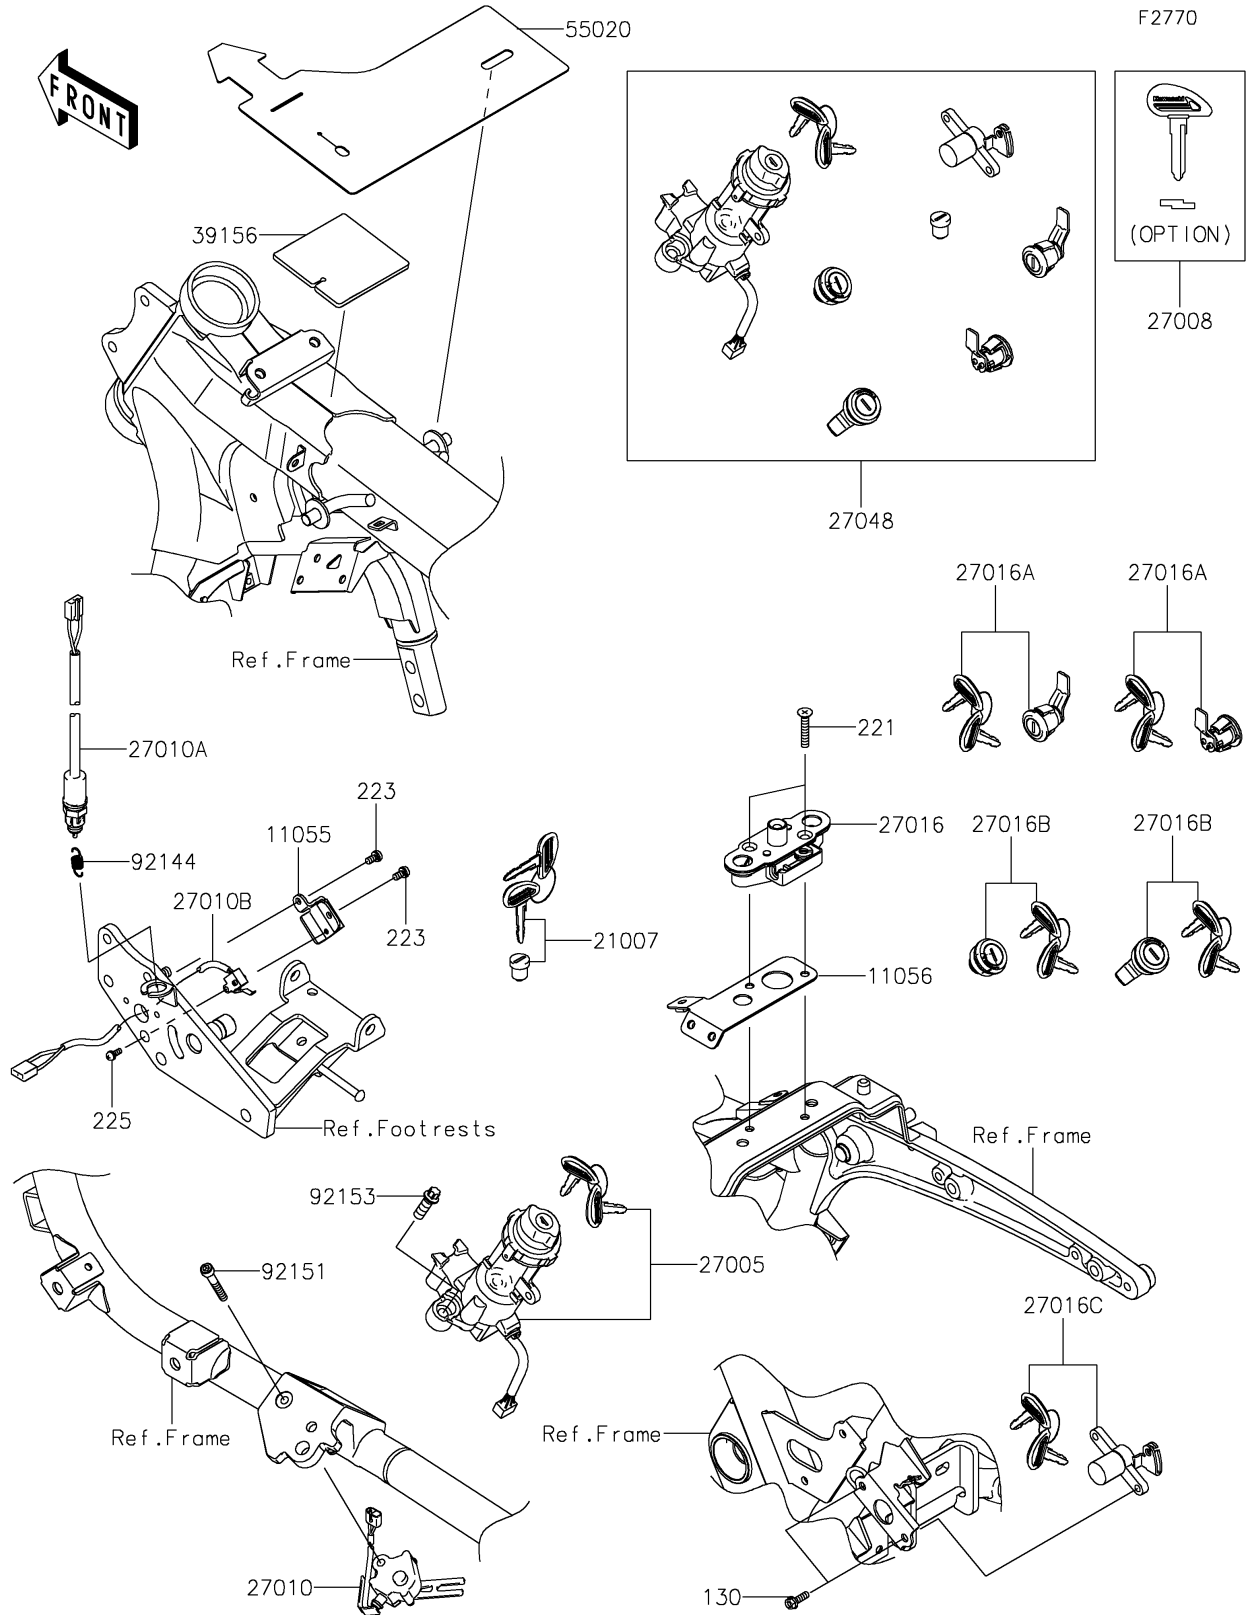

# 2024 VULCAN® 1700 VAQUERO® ABS

## PARTS DIAGRAM

## PARTS LIST

Ignition Switch/Locks/Reflectors

ITEM NAME	PART NUMBER	QUANTITY
-----------	-------------	----------

---