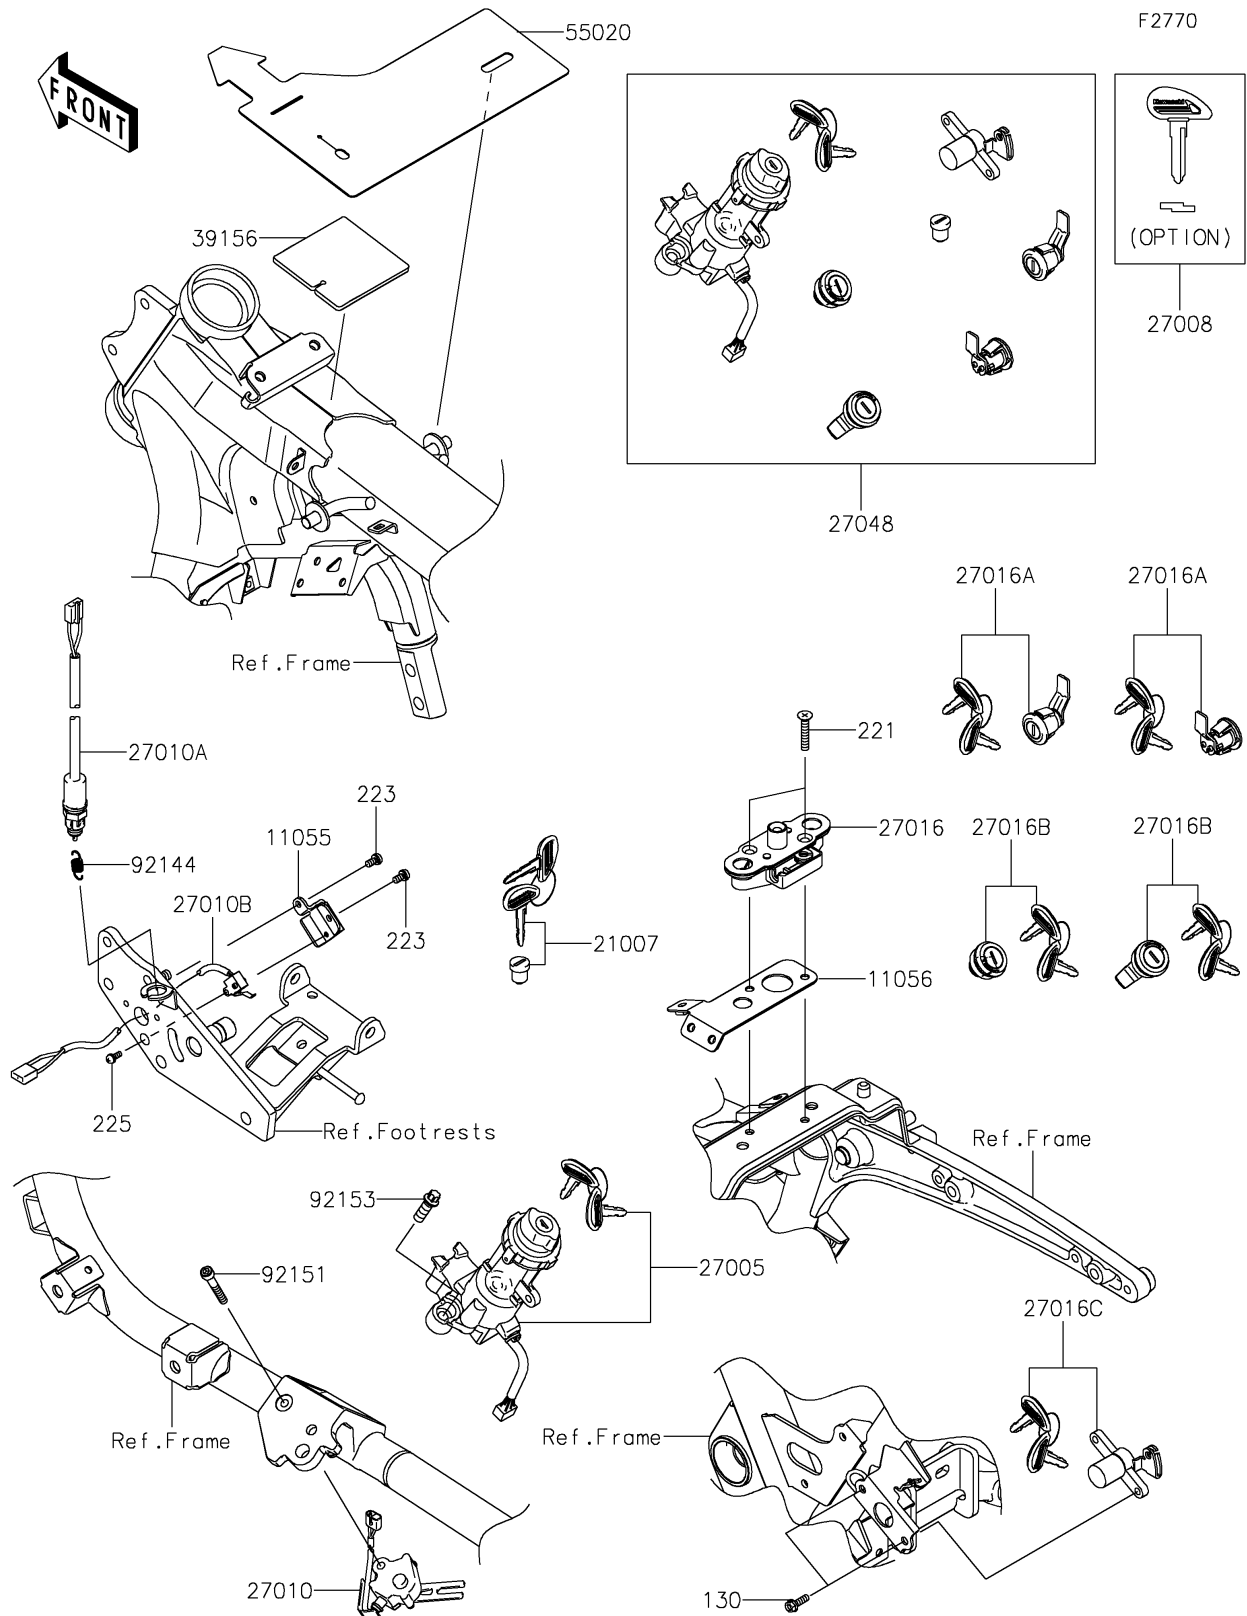

2023 Vulcan 1700 Vaquero ABS

PARTS DIAGRAM

Ignition Switch/Locks/Reflectors

2023 Vulcan 1700 Vaquero ABS

PARTS LIST

Ignition Switch/Locks/Reflectors

ITEM NAME	PART NUMBER	QUANTITY
-----------	-------------	----------
