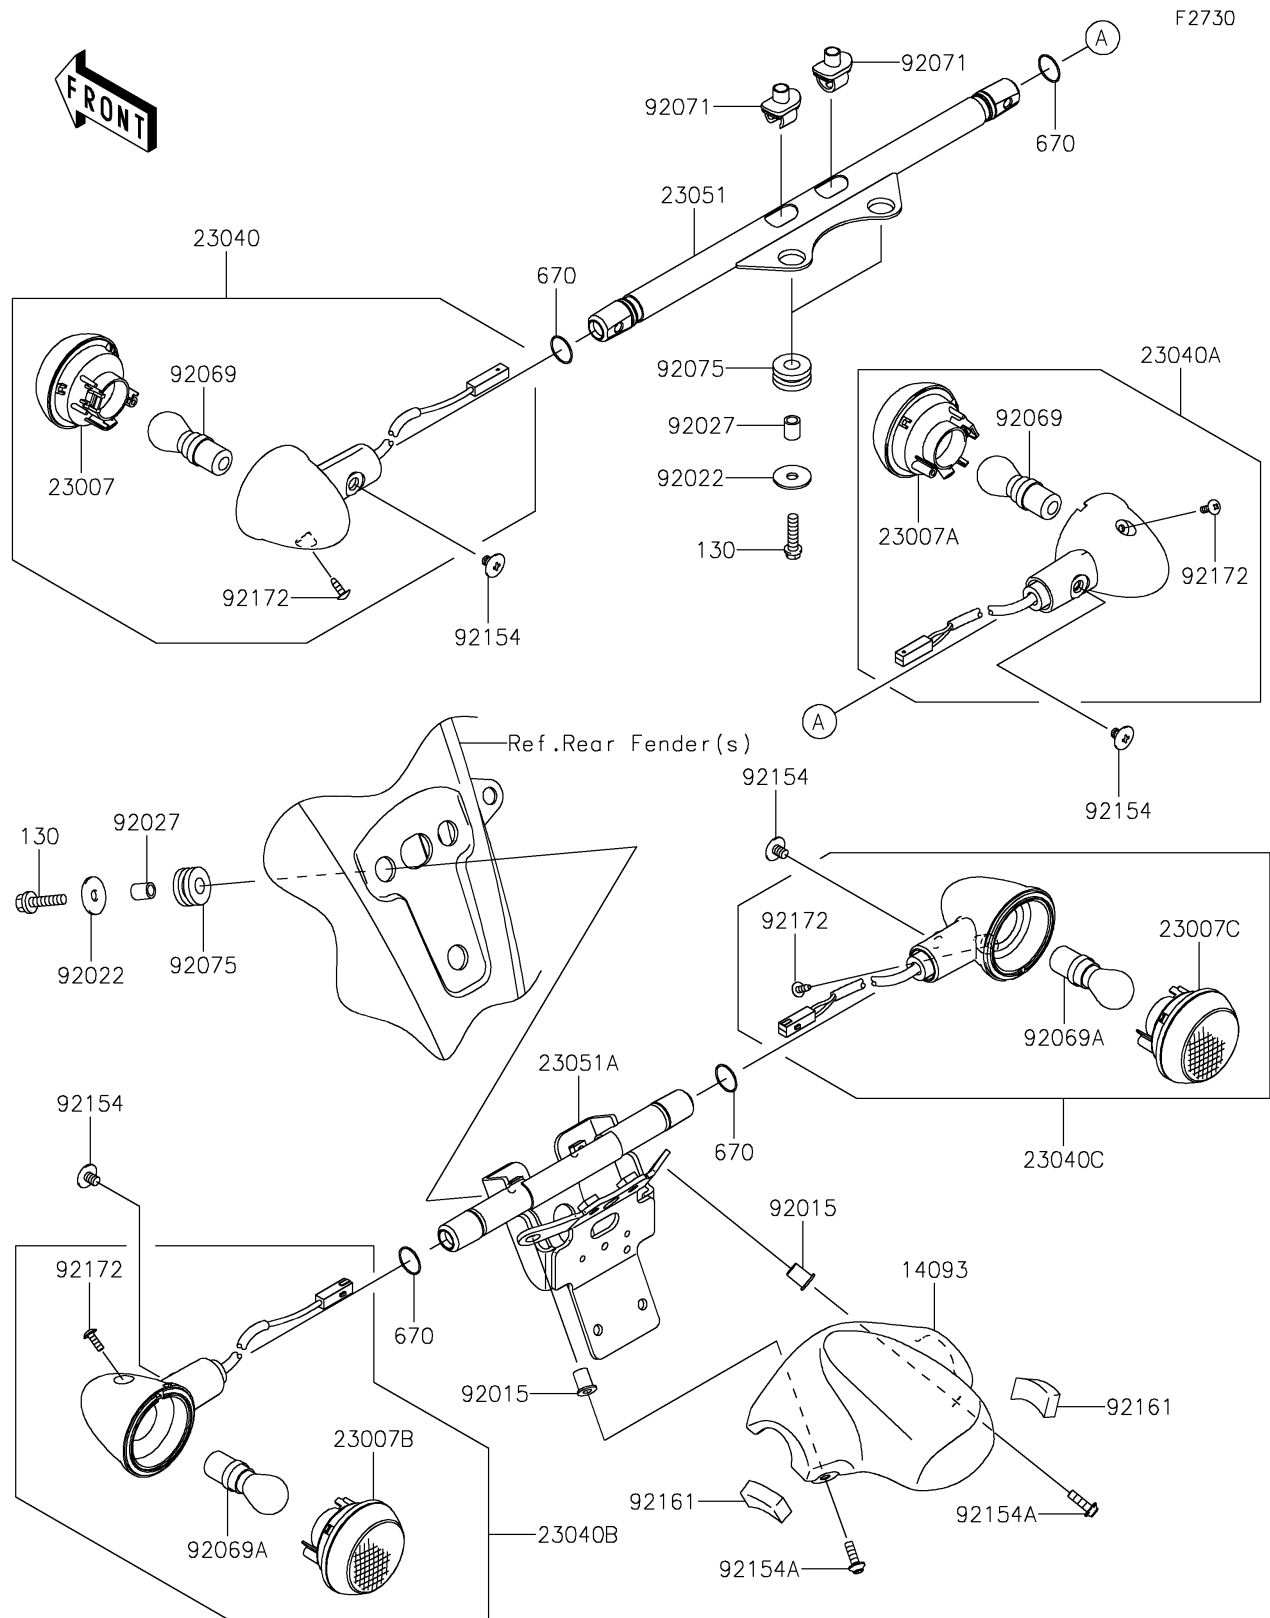

2022 Vulcan® 1700 Vaquero® ABS

PARTS DIAGRAM

Turn Signals

2022 Vulcan® 1700 Vaquero® ABS

Kawasaki
Let the Good Times Roll®

PARTS LIST

Turn Signals

ITEM NAME	PART NUMBER	QUANTITY
-----------	-------------	----------
