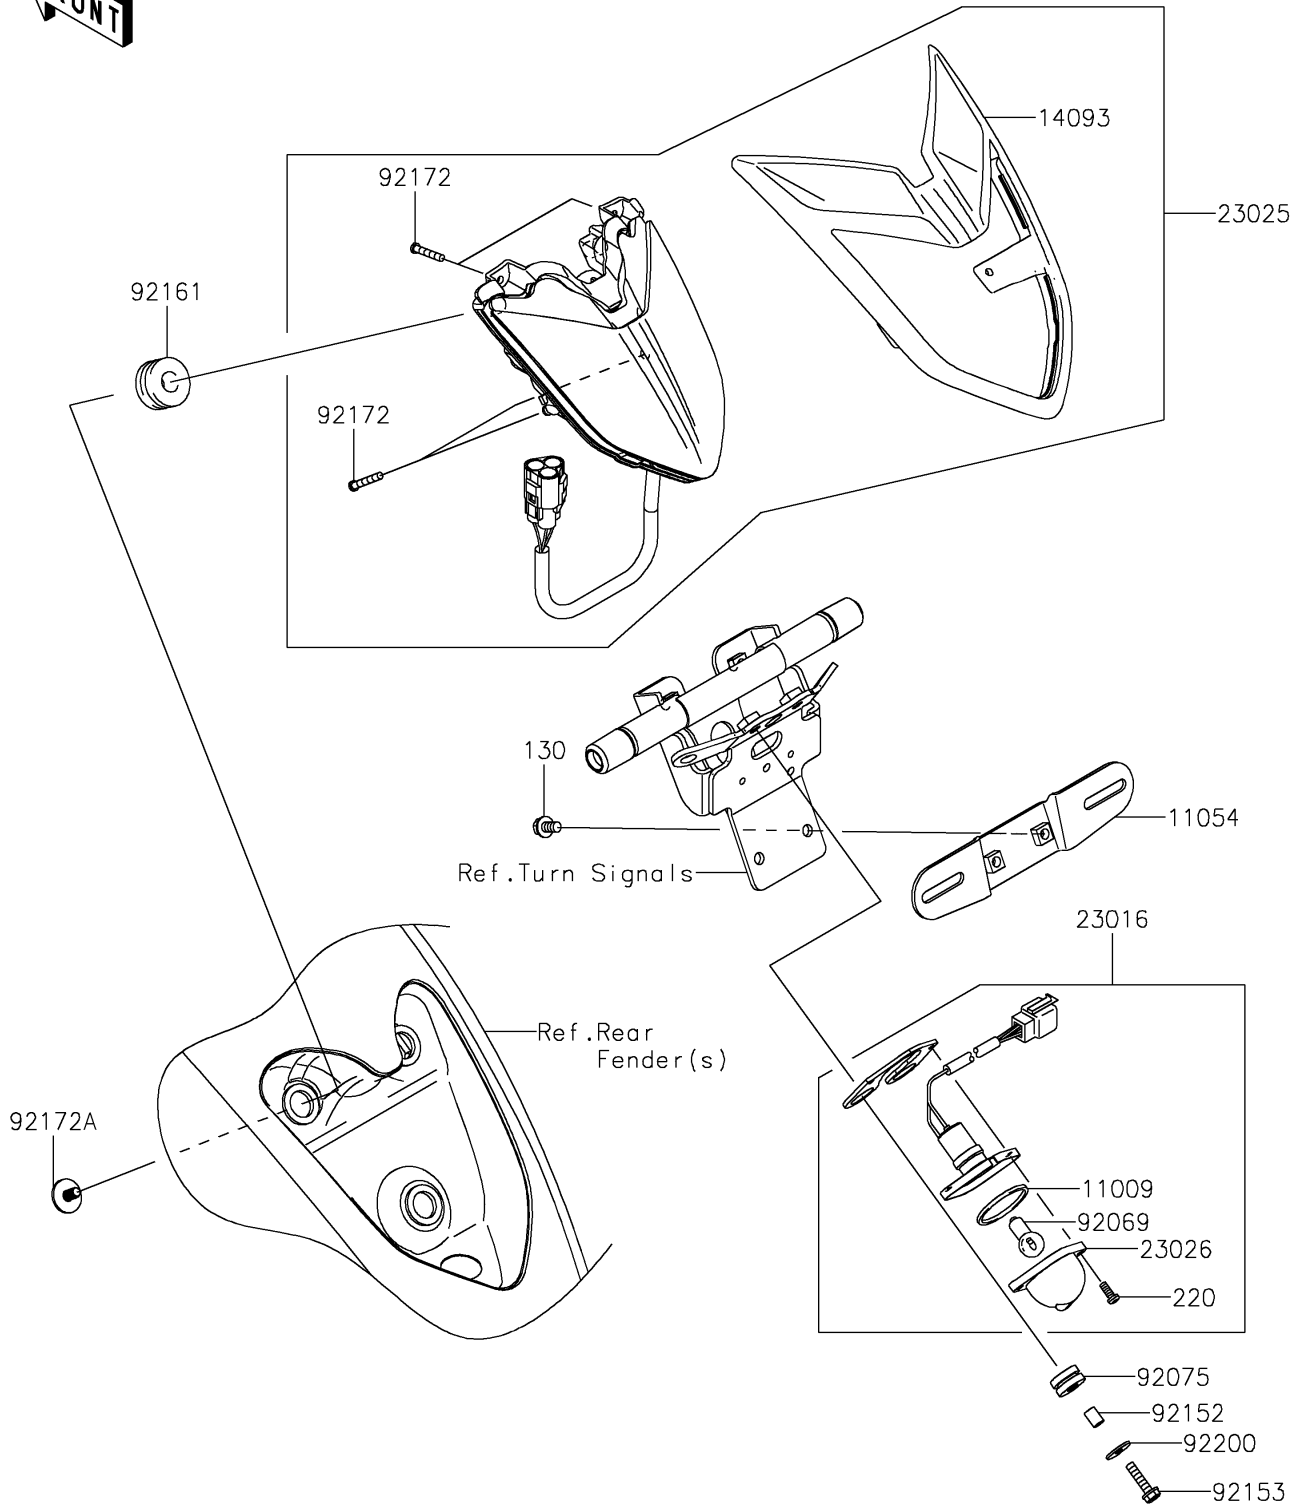

2024 Vulcan 1700 Vaquero ABS

PARTS DIAGRAM

Taillight(s)

F2720

2024 Vulcan 1700 Vaquero ABS

PARTS LIST

Taillight(s)

ITEM NAME

PART NUMBER

QUANTITY
