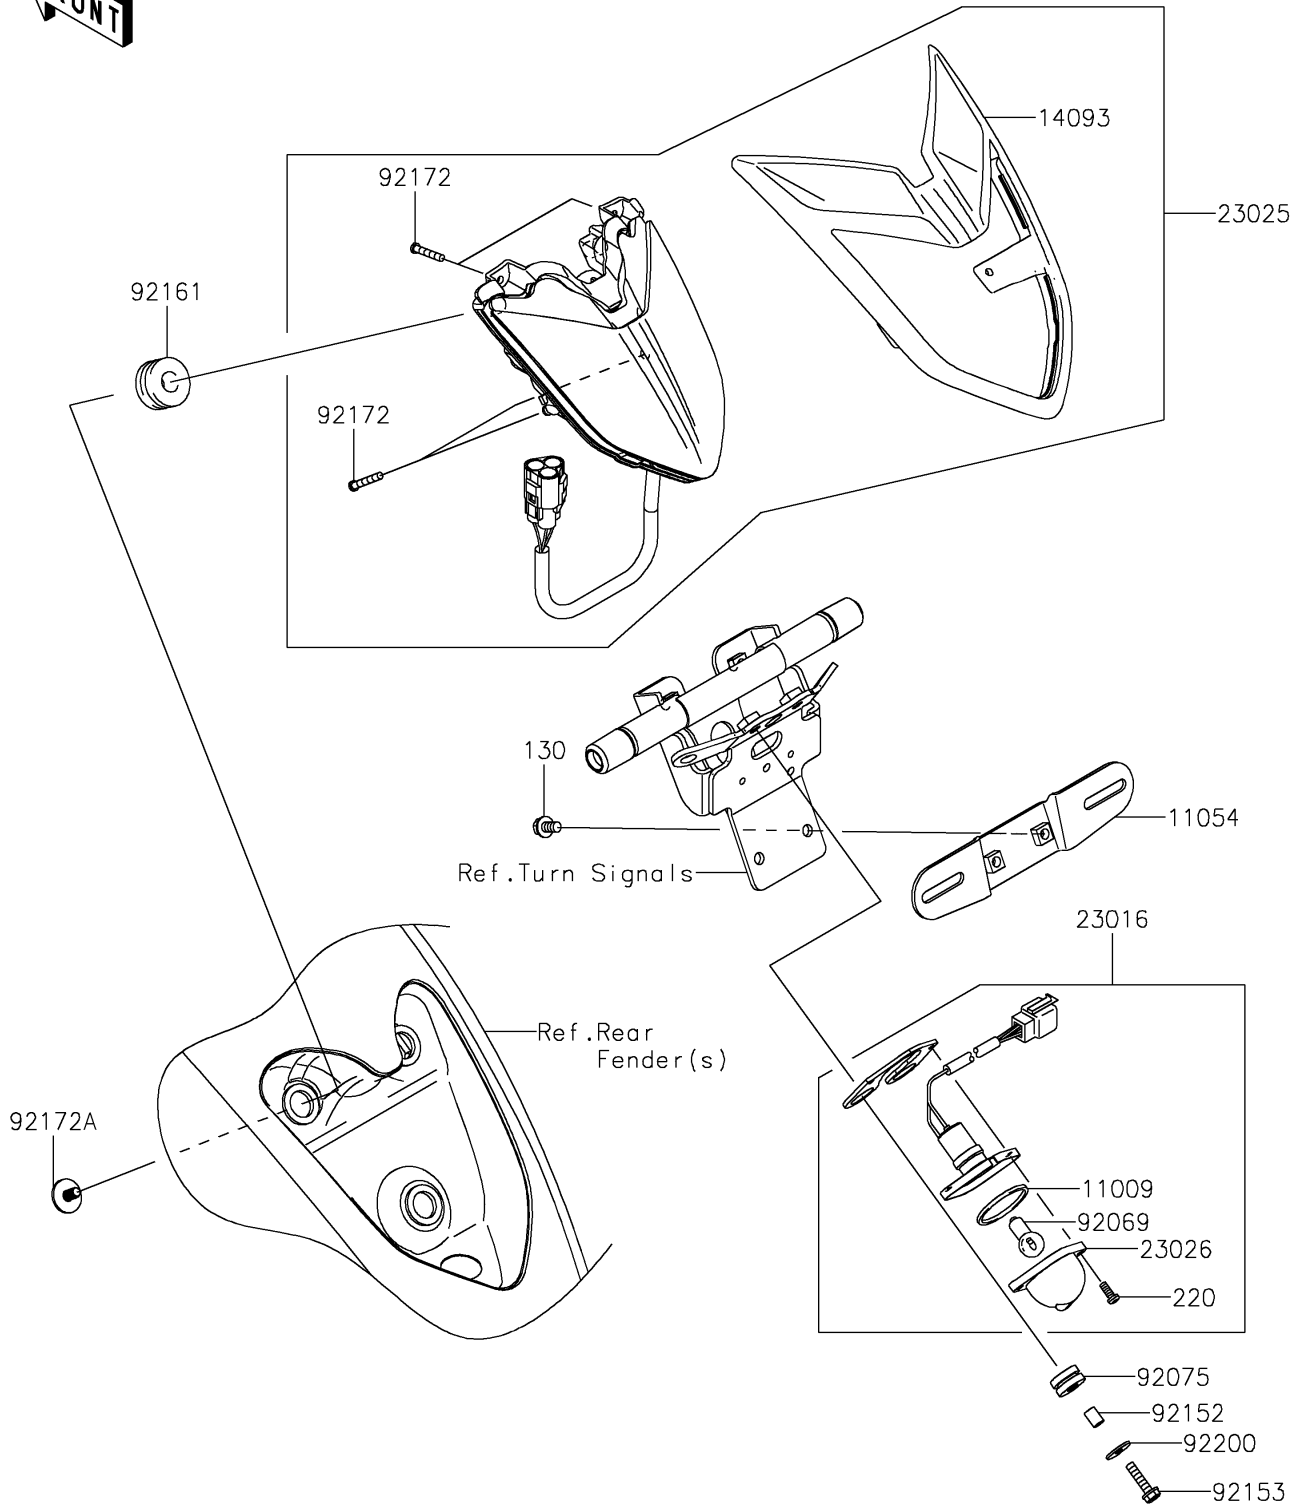

2023 VULCAN® 1700 VAQUERO® ABS

PARTS DIAGRAM

Taillight(s)

F2720

2023 VULCAN® 1700 VAQUERO® ABS

PARTS LIST

Taillight(s)

ITEM NAME	PART NUMBER	QUANTITY
-----------	-------------	----------
