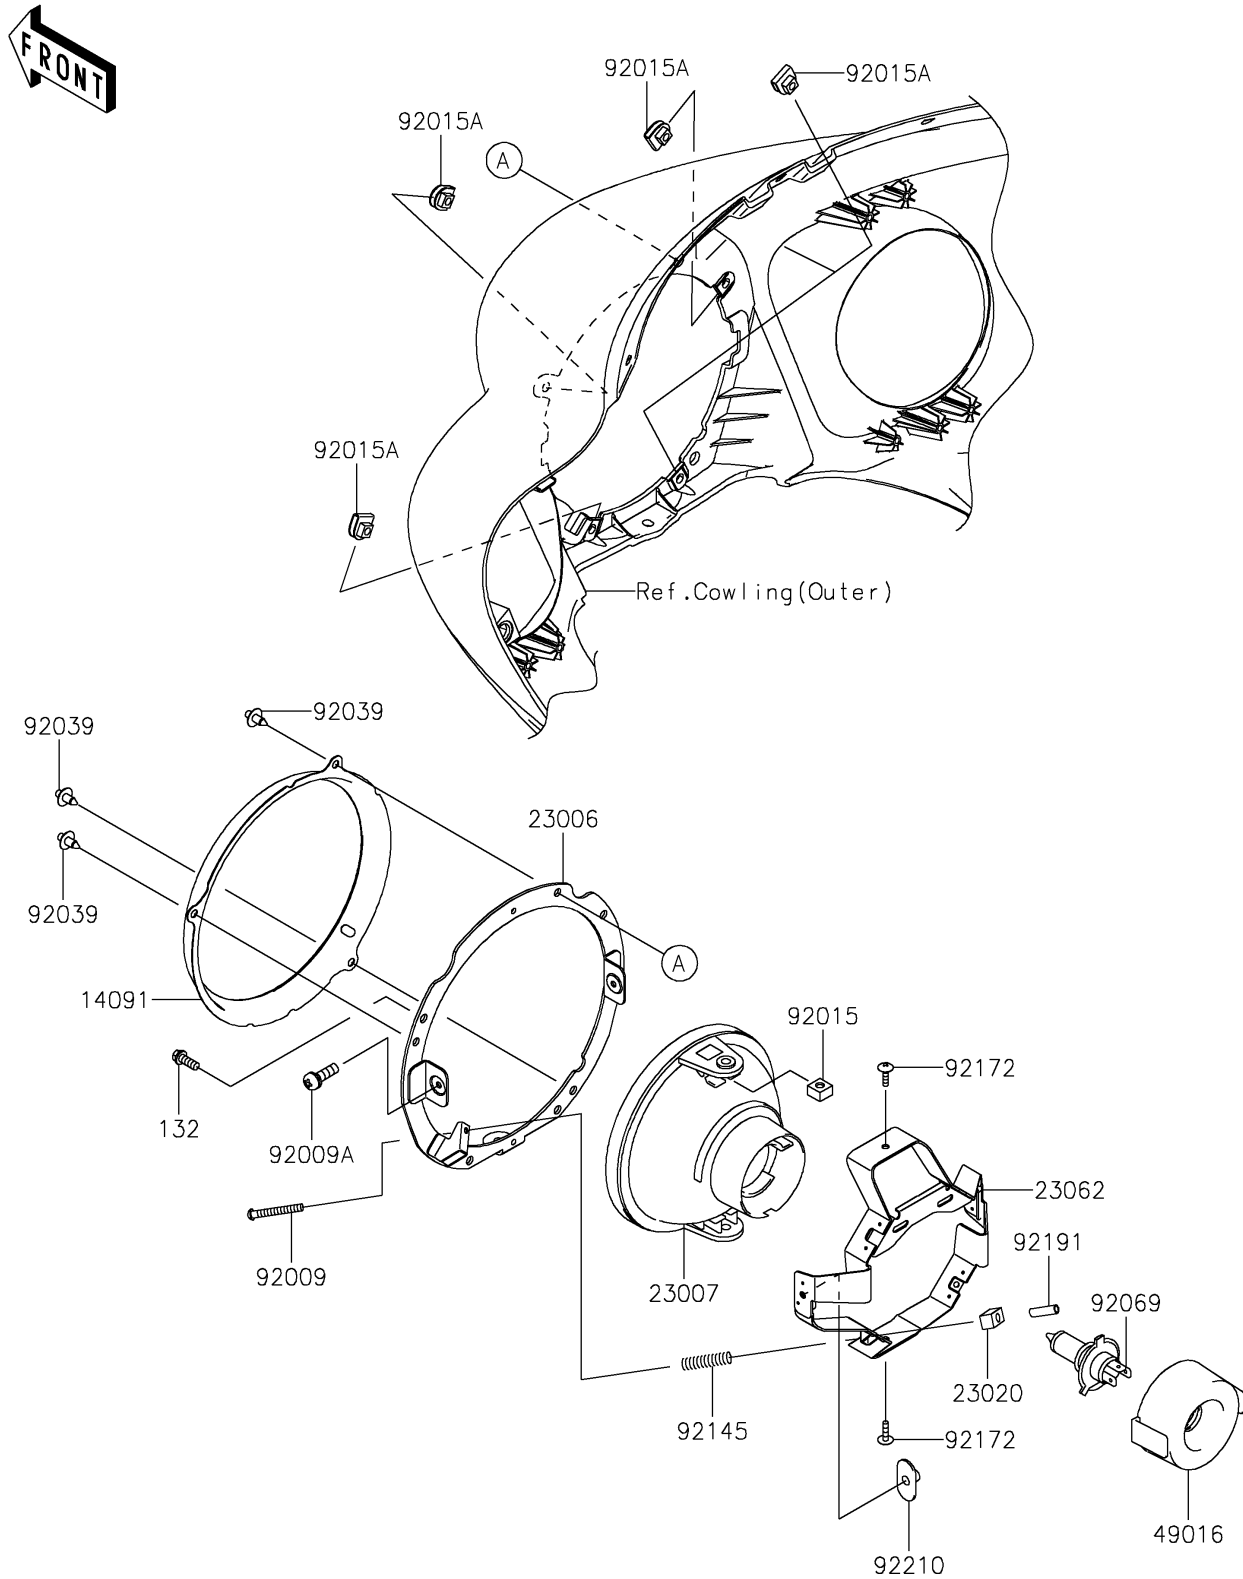

2024 Vulcan 1700 Vaquero ABS

PARTS DIAGRAM

Headlight(s)

F2710

2024 Vulcan 1700 Vaquero ABS

PARTS LIST

Headlight(s)

ITEM NAME	PART NUMBER	QUANTITY
-----------	-------------	----------
