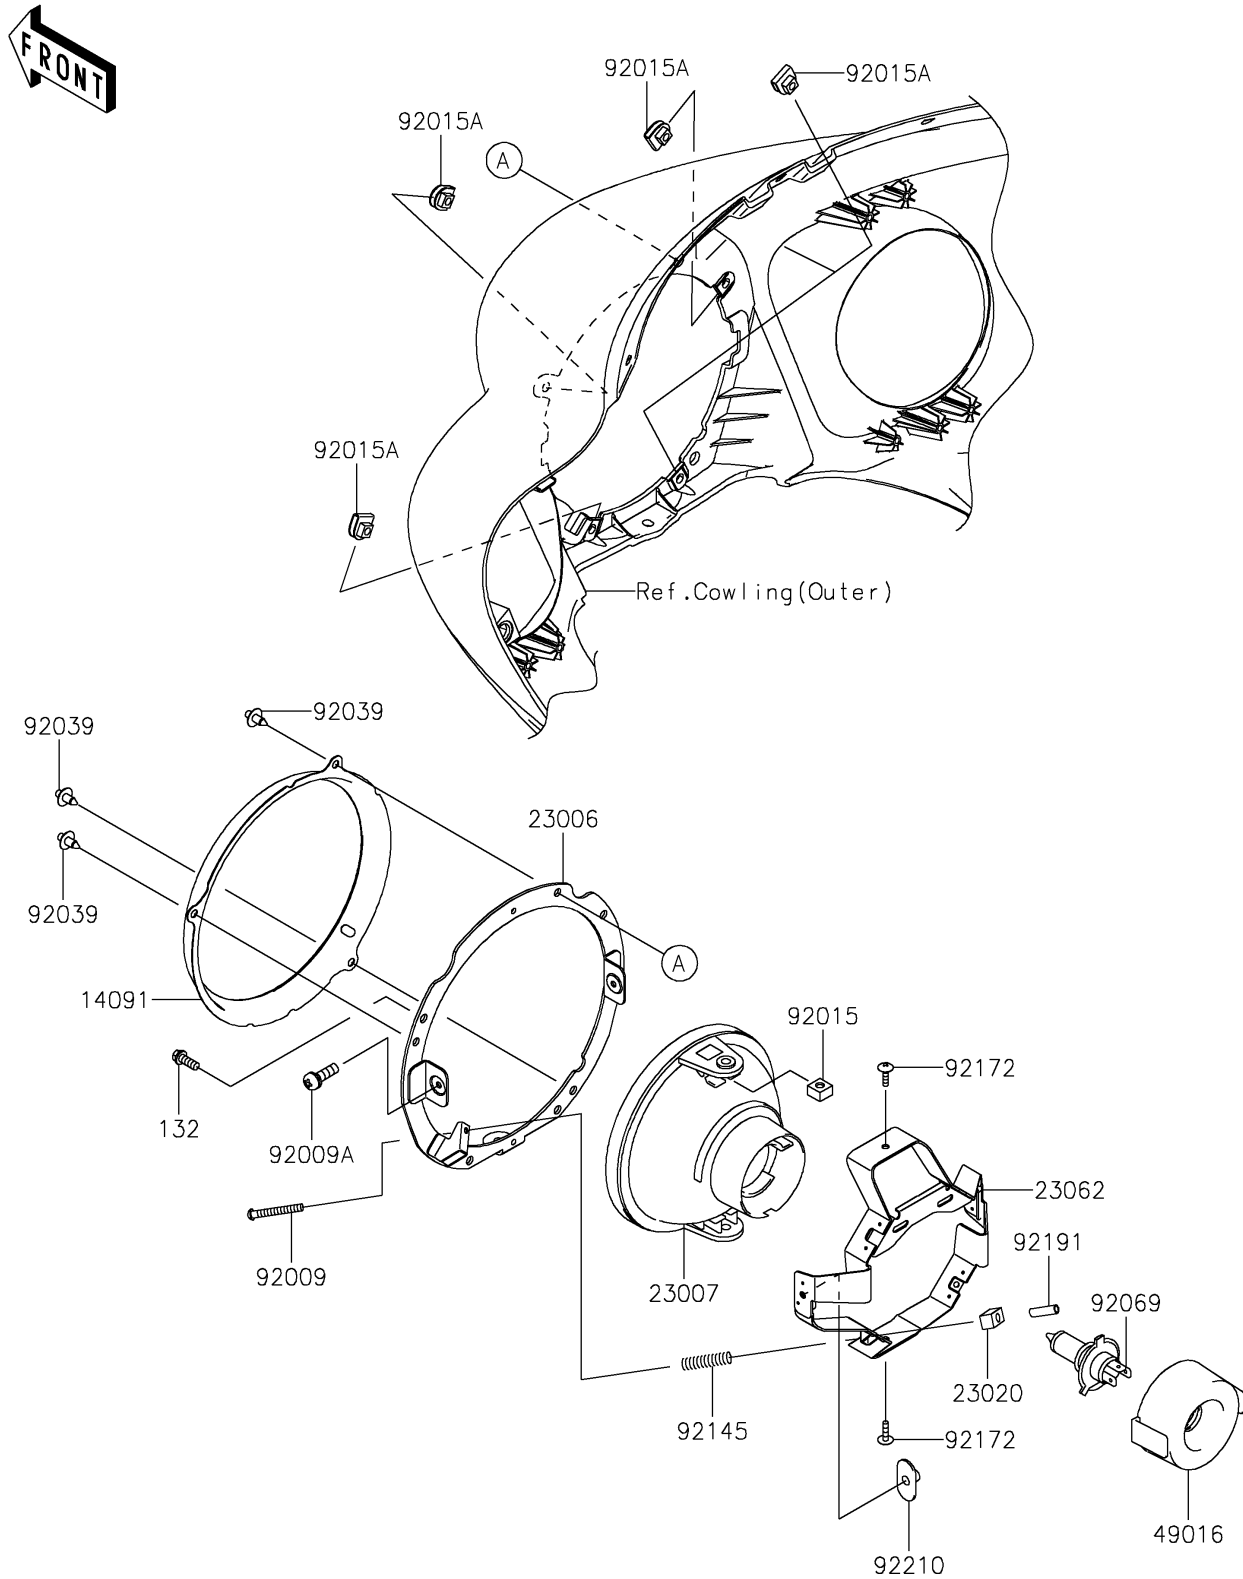

2022 Vulcan® 1700 Vaquero® ABS

PARTS DIAGRAM

Headlight(s)

F2710

2022 Vulcan® 1700 Vaquero® ABS

Kawasaki
Let the Good Times Roll®

PARTS LIST

Headlight(s)

ITEM NAME

PART NUMBER

QUANTITY
