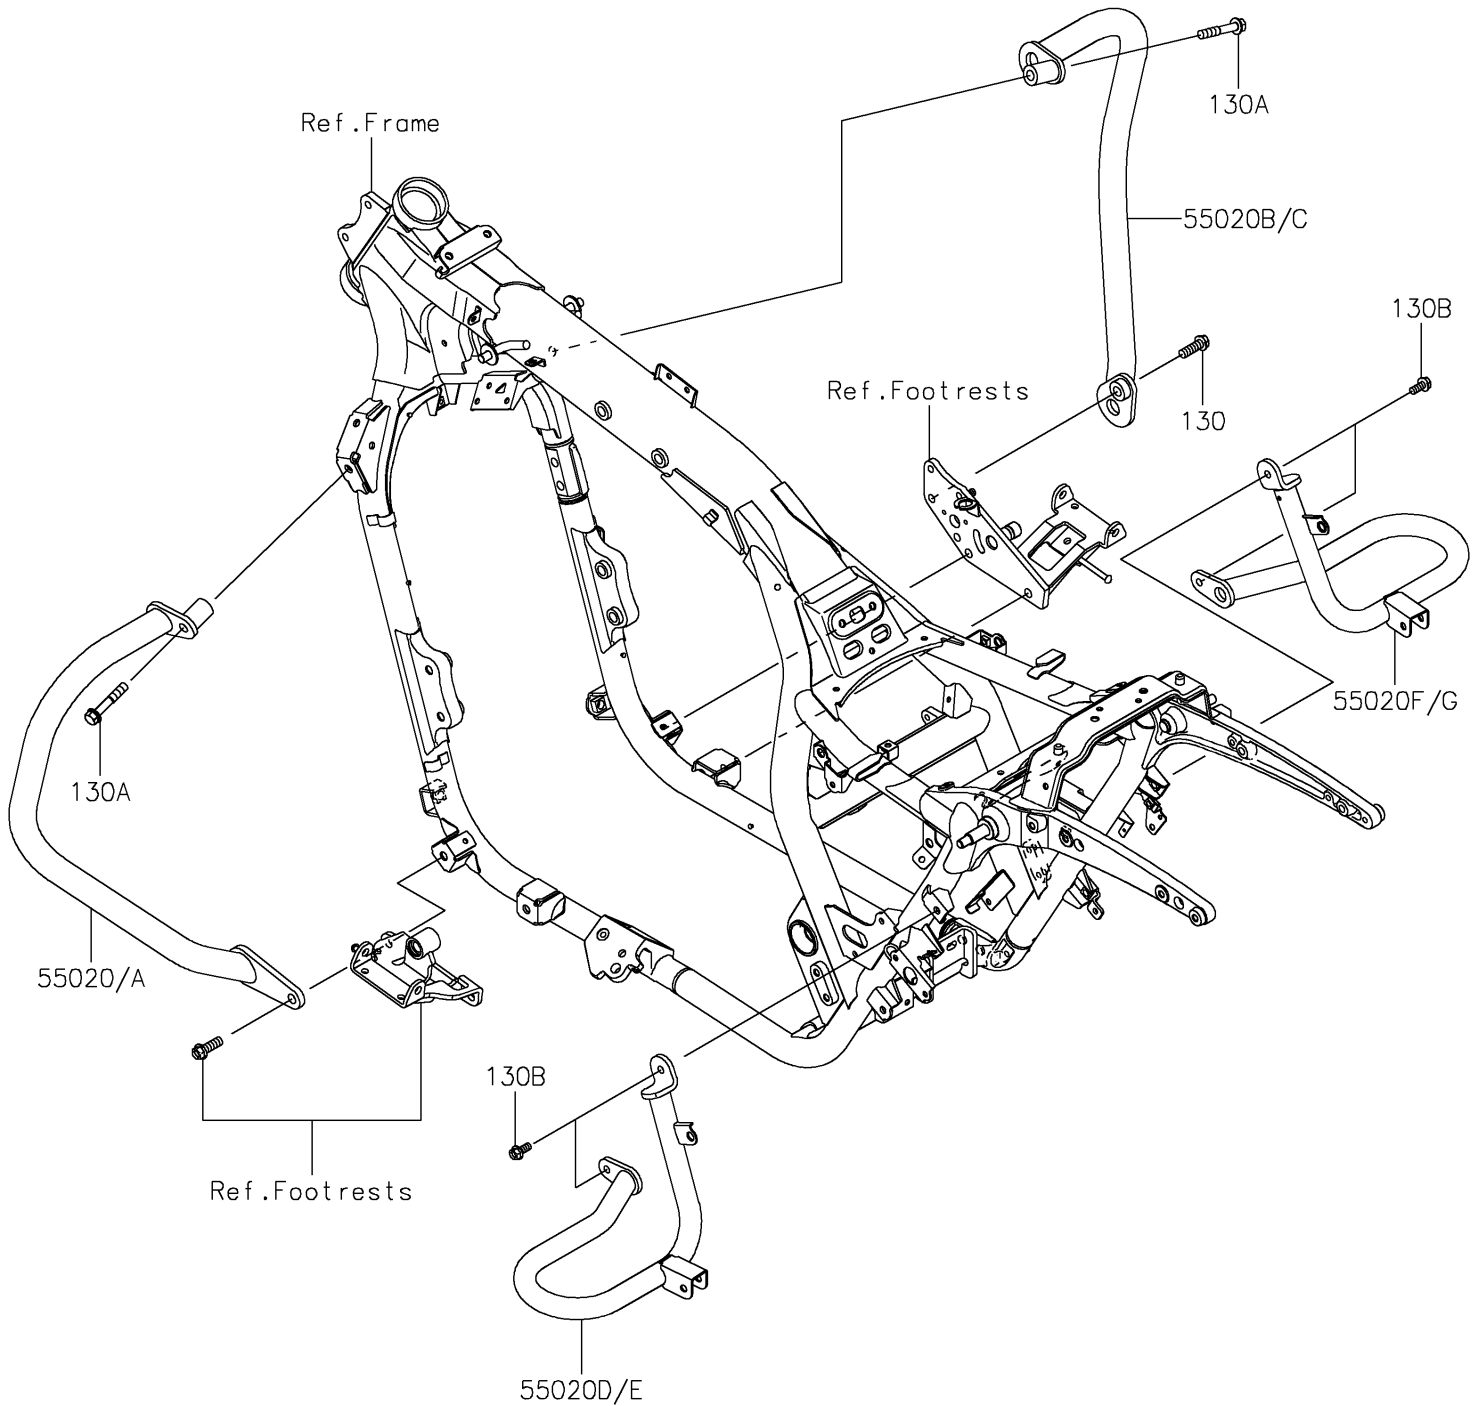

2024 Vulcan 1700 Vaquero ABS

PARTS DIAGRAM

Guard(s)

F2680

2024 Vulcan 1700 Vaquero ABS

PARTS LIST

Guard(s)

ITEM NAME	PART NUMBER	QUANTITY
-----------	-------------	----------
