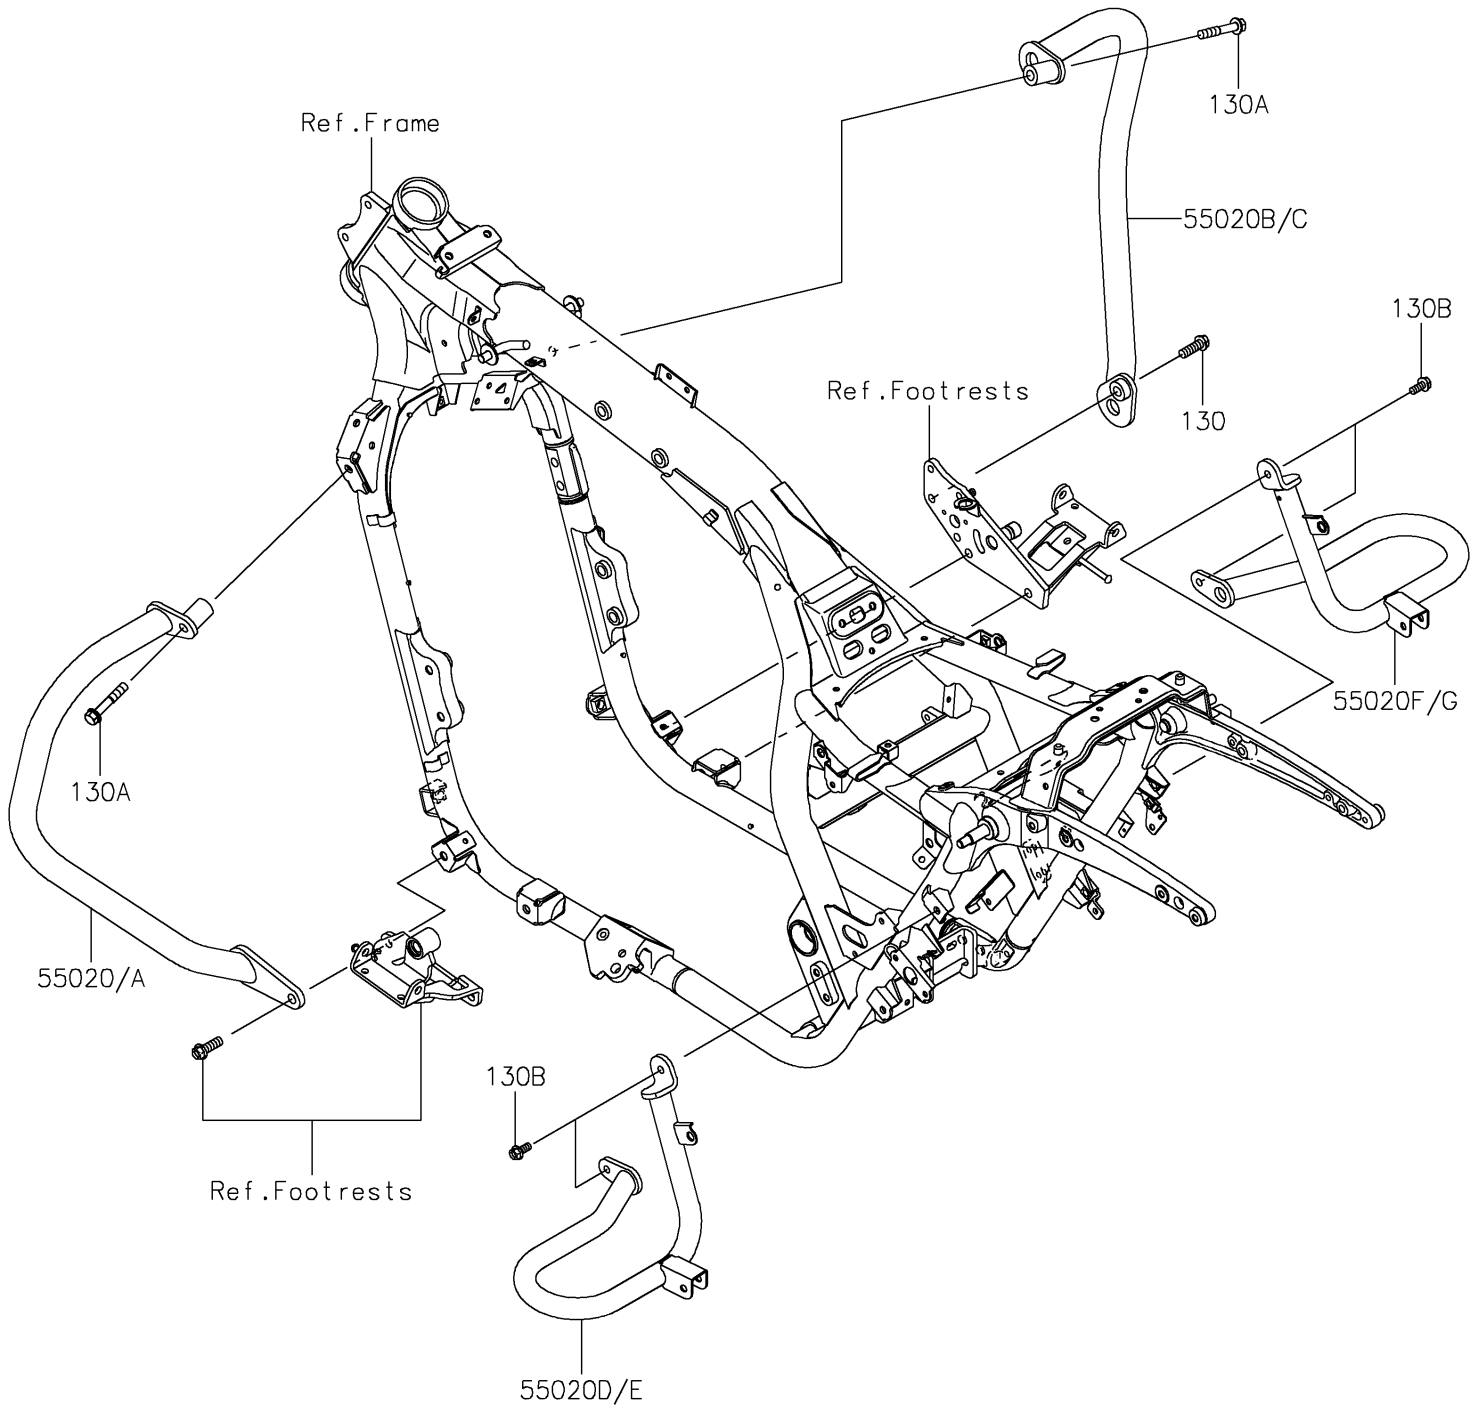

2024 VULCAN® 1700 VAQUERO® ABS

PARTS DIAGRAM

Guard(s)

F2680

2024 VULCAN® 1700 VAQUERO® ABS

PARTS LIST

Guard(s)

ITEM NAME	PART NUMBER	QUANTITY
-----------	-------------	----------
