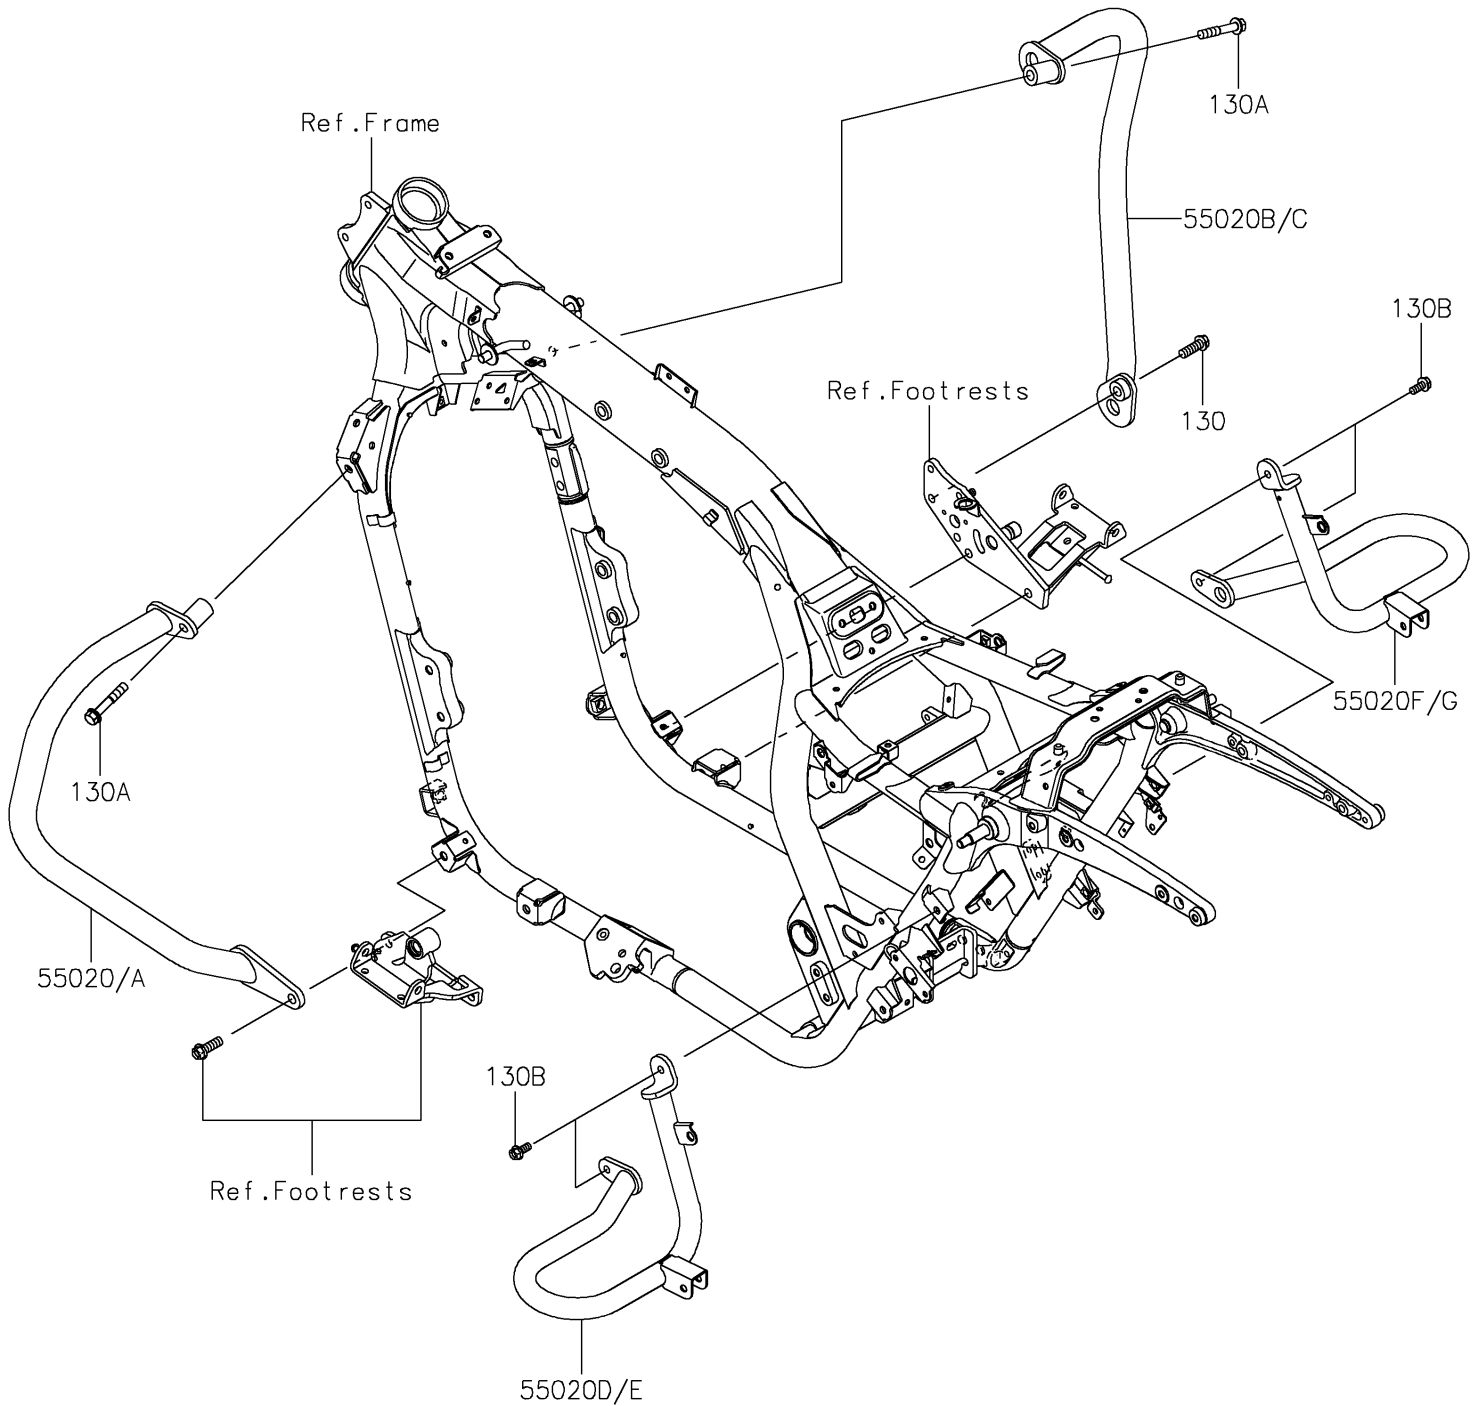

2022 Vulcan® 1700 Vaquero® ABS

PARTS DIAGRAM

Guard(s)

F2680

2022 Vulcan® 1700 Vaquero® ABS

PARTS LIST

Guard(s)

ITEM NAME	PART NUMBER	QUANTITY
-----------	-------------	----------
