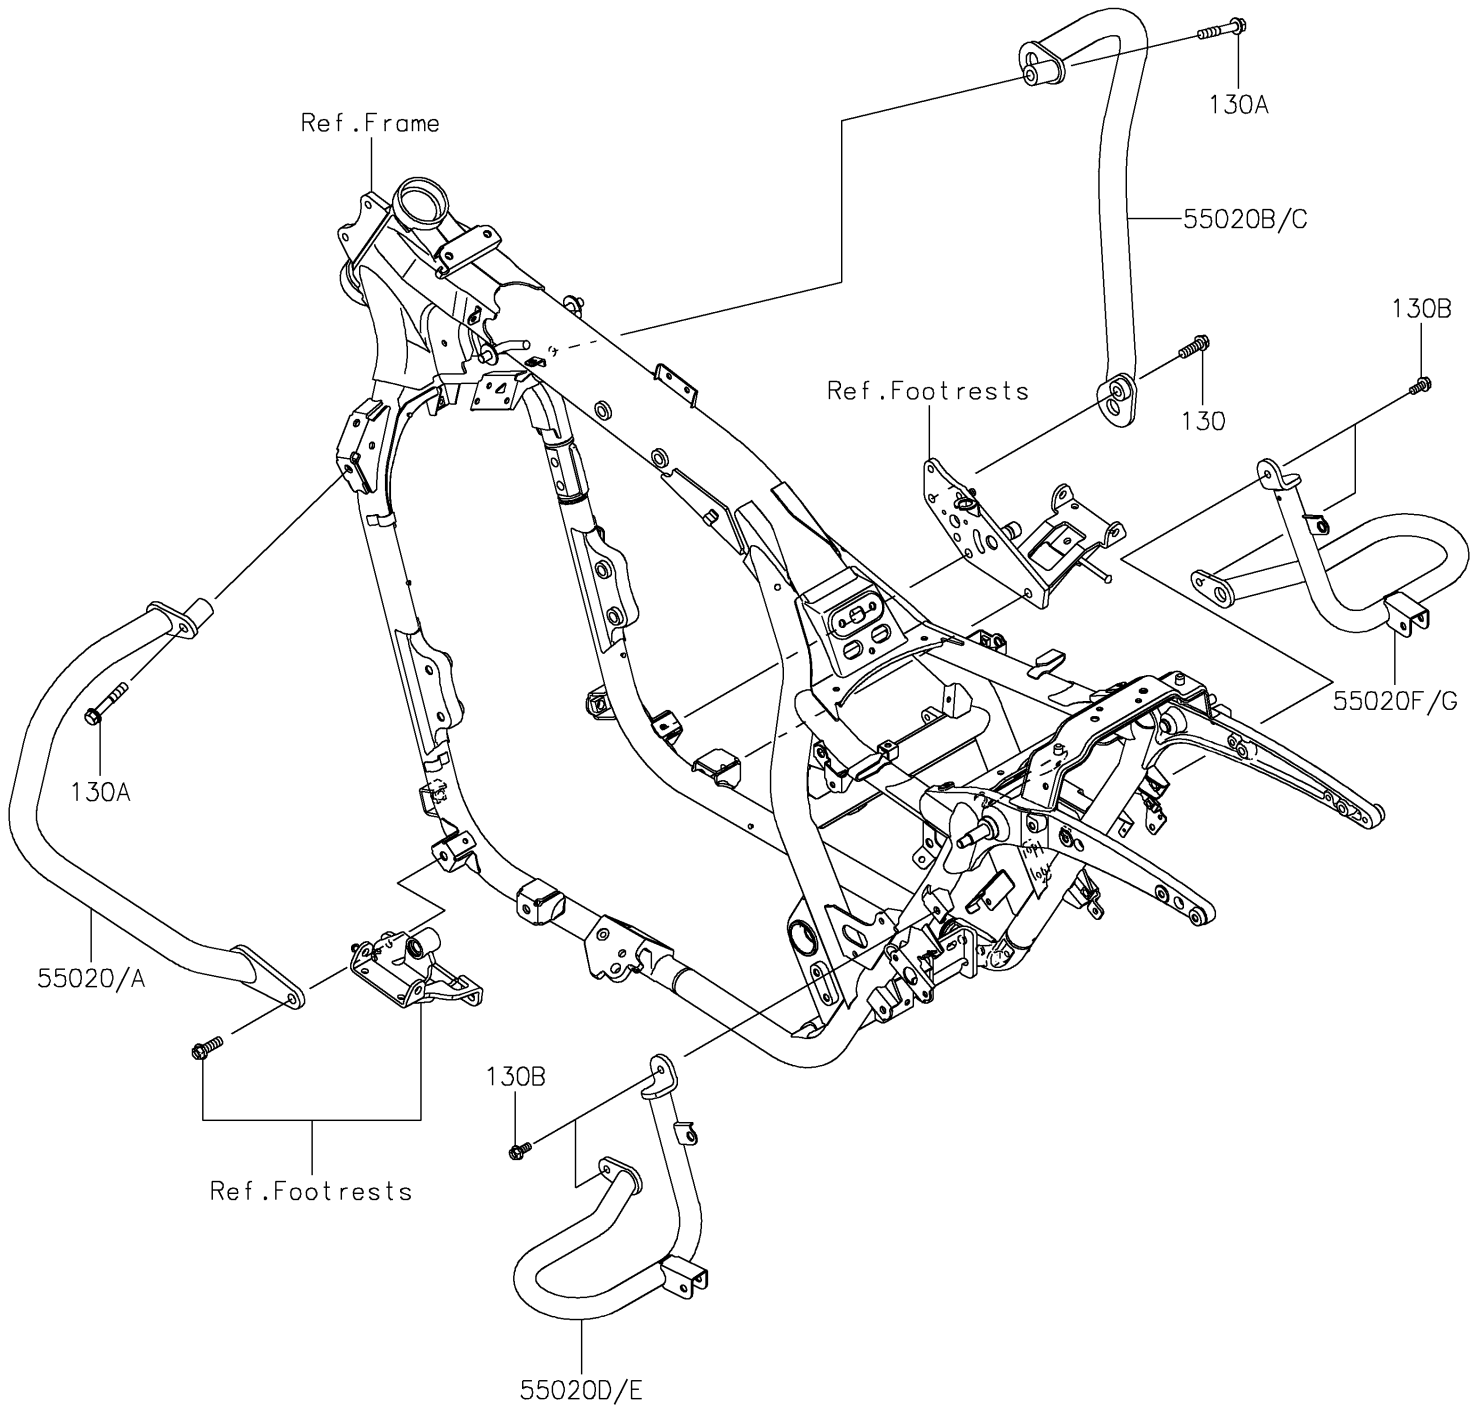

2024 VULCAN® 1700 VAQUERO® ABS

PARTS DIAGRAM

Guard(s)

F2680

2024 VULCAN® 1700 VAQUERO® ABS

Kawasaki
Let the Good Times Roll®

PARTS LIST

Guard(s)

ITEM NAME	PART NUMBER	QUANTITY
GUARD,FR,LH,F.M.GRAY (Ref # 55020A)	55020-1894-26M	1
GUARD,FR,RH,F.M.GRAY (Ref # 55020C)	55020-1895-26M	1
GUARD,RR,LH,F.M.GRAY (Ref # 55020E)	55020-1896-26M	1
GUARD,RR,RH,F.M.GRAY (Ref # 55020G)	55020-1897-26M	1
BOLT-FLANGED,10X30 (Ref # 130)	130BA1030	1
BOLT-FLANGED,10X55 (Ref # 130A)	130BA1055	2
BOLT-FLANGED,8X18 (Ref # 130B)	130BB0818	4