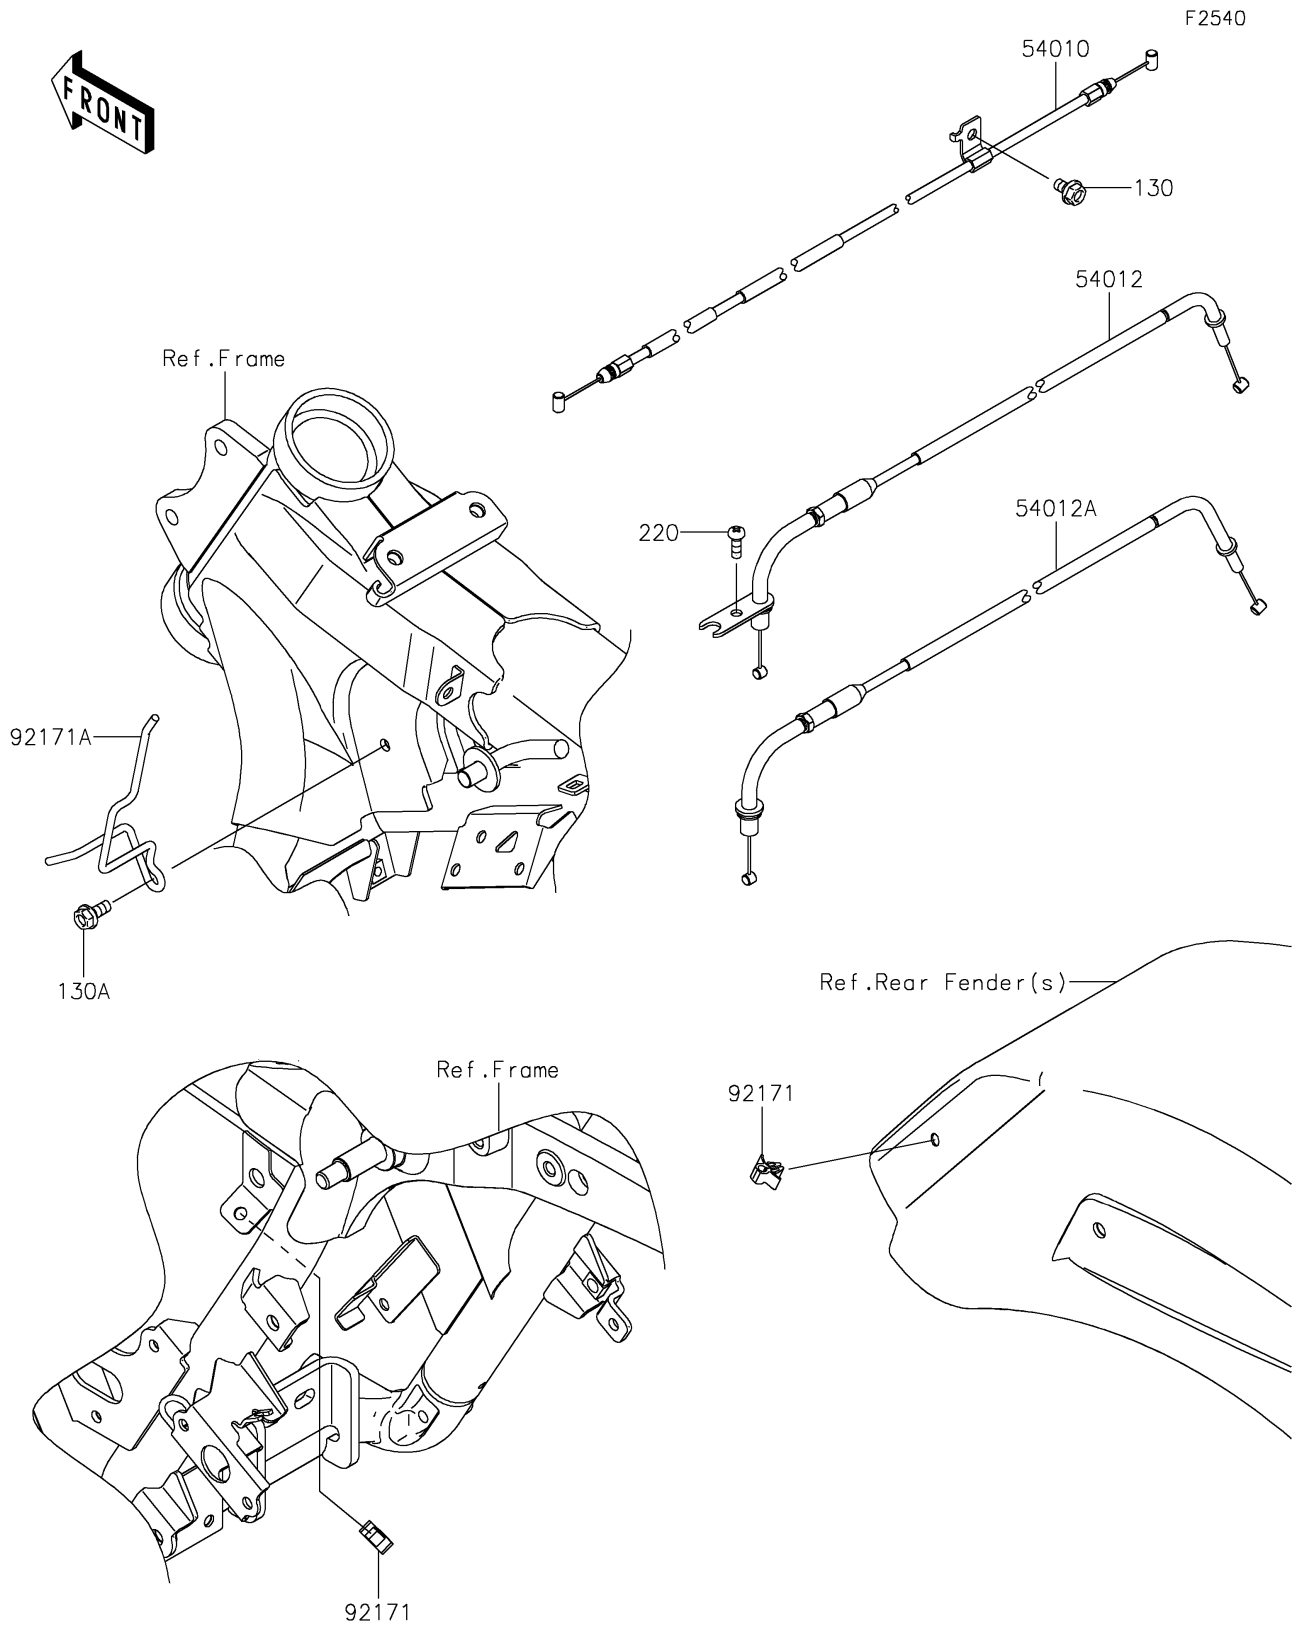

2022 Vulcan® 1700 Vaquero® ABS

Kawasaki
Let the Good Times Roll®

PARTS DIAGRAM

Cables

2022 Vulcan® 1700 Vaquero® ABS

PARTS LIST

Cables

ITEM NAME	PART NUMBER	QUANTITY
-----------	-------------	----------
